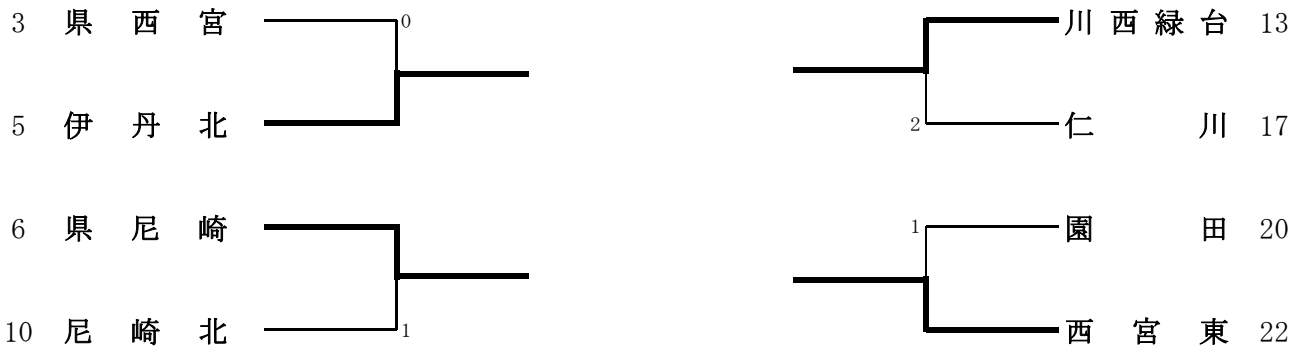

女子学校对抗

女子学校对抗（9～12位決定戦）

女子学校对抗（13位決定戦）

女子学校対抗・決勝トーナメント

女子学校対抗・決勝トーナメント（3位決定戦）

4 芦屋学園

0 県伊丹 5

女子学校対抗のランキング表

第1位	関学	県大会出場
第2位	西宮今津	県大会出場
第3位	芦屋学園	県大会出場
第4位	県伊丹	県大会出場
第5位	市尼崎	県大会出場
第5位	宝塚北	県大会出場
第5位	鳴尾	県大会出場
第5位	芦屋	県大会出場
第9位	市伊丹	県大会出場
第9位	尼崎双星	県大会出場
第9位	市西宮	県大会出場
第9位	尼崎小田	県大会出場
第13位	伊丹北	県大会出場
第13位	県尼崎	県大会出場
第13位	西宮東	県大会出場
第13位	川西緑台	県大会出場
第17位	園田	県大会出場
第18位	尼崎北	
第18位	県西宮	
第18位	仁川	