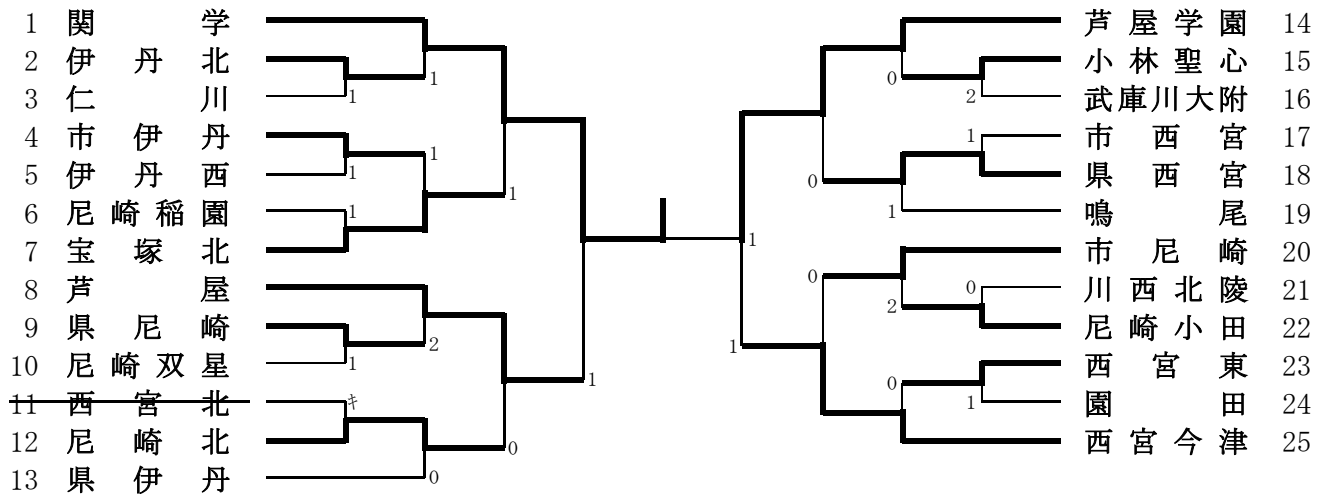

女子学校対抗A級

女子学校对抗A級（3位決定戦）

8 芦

屋

0

西宮今津 25

女子学校对抗A級（9～12位決定戦）

女子学校対抗A級のランキング表

第1位	関学
第2位	芦屋学園
第3位	西宮今津
第4位	芦屋
第5位	宝塚北
第5位	県西宮
第5位	尼崎北
第5位	市尼崎
第9位	伊丹北
第9位	県尼崎
第9位	鳴尾
第9位	尼崎小田