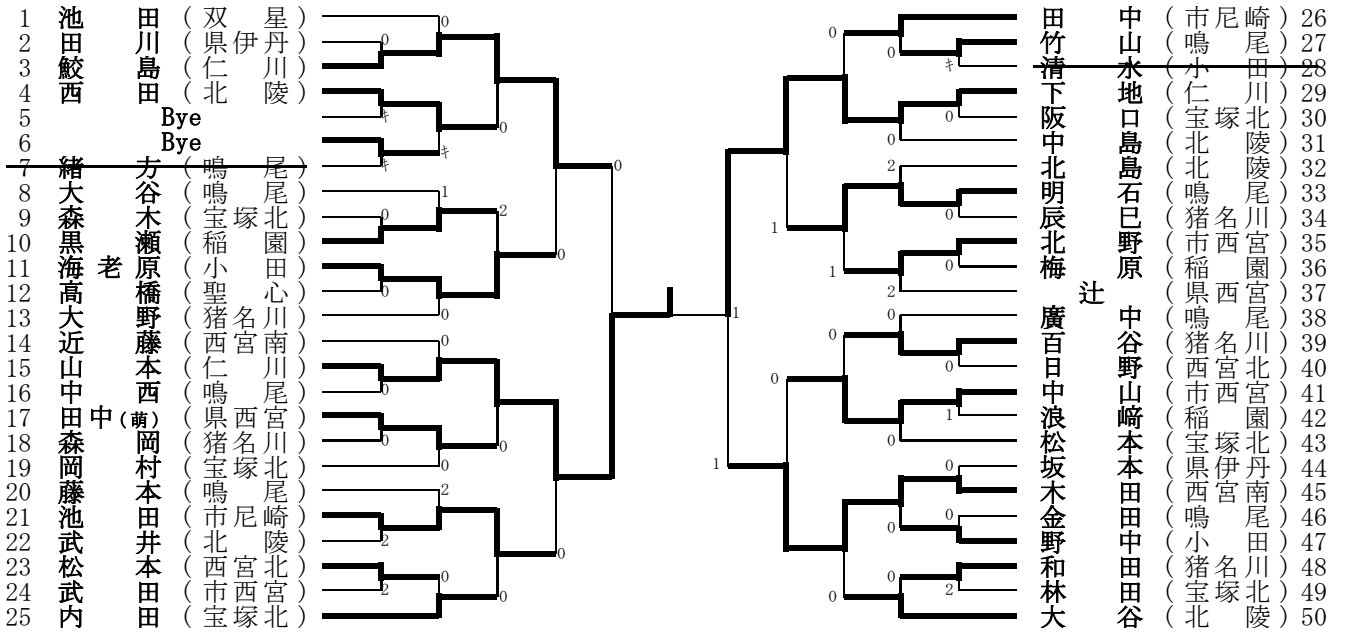

女子シングルスB級

女子シングルスB級のランキング表

第1位	山本	仁川
第2位	下地	仁川
第3位	鮫島	仁川
第3位	木田	西宮南