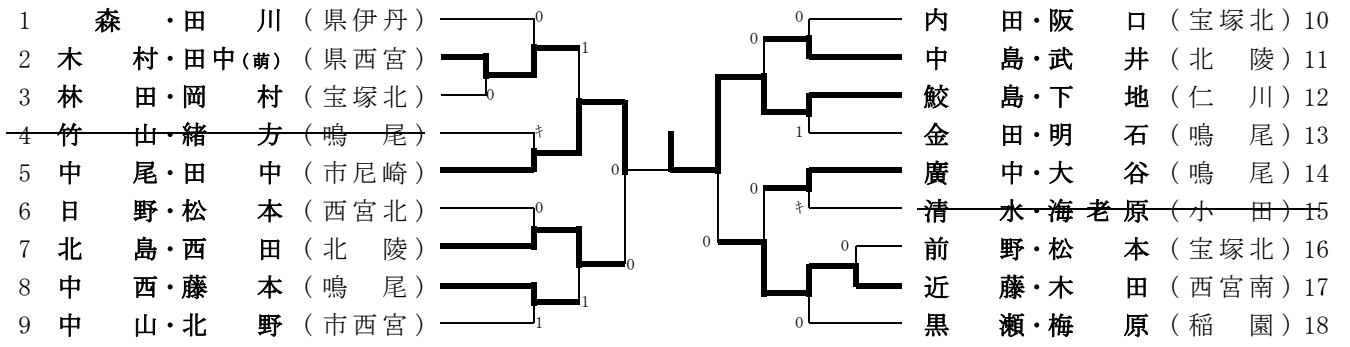

女子ダブルスB級

女子ダブルスB級のランキング表

第1位	鮫島・下地	仁川
第2位	中尾・田中	市尼崎
第3位	近藤・木田	西宮南
第3位	北島・西田	北陵