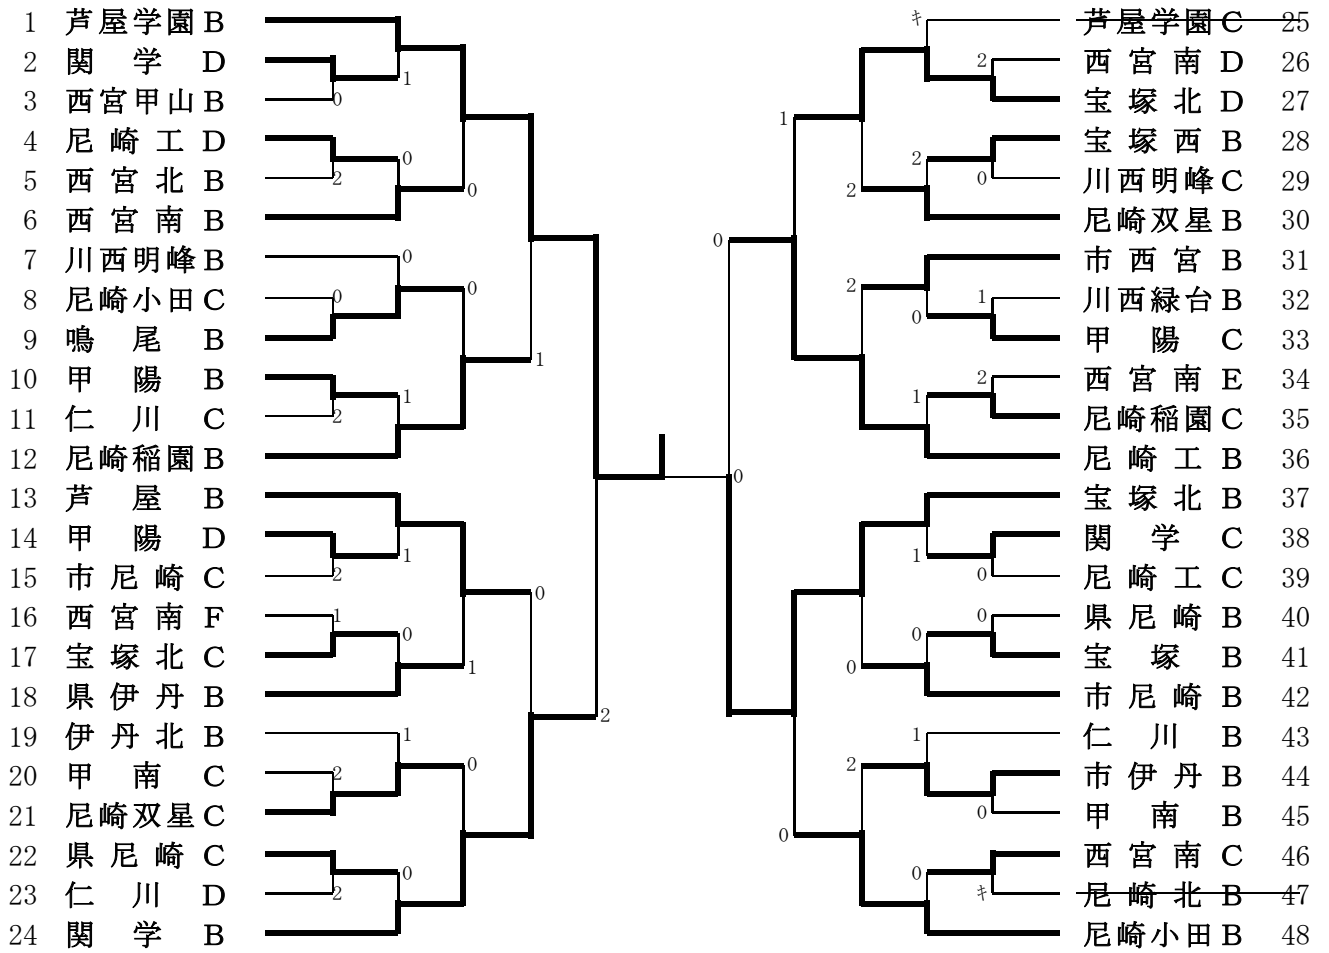

男子学校対抗B級

男子学校対抗B級のランキング表

第1位	芦屋学園B
第2位	宝塚北B
第3位	関学B
第3位	尼崎工B