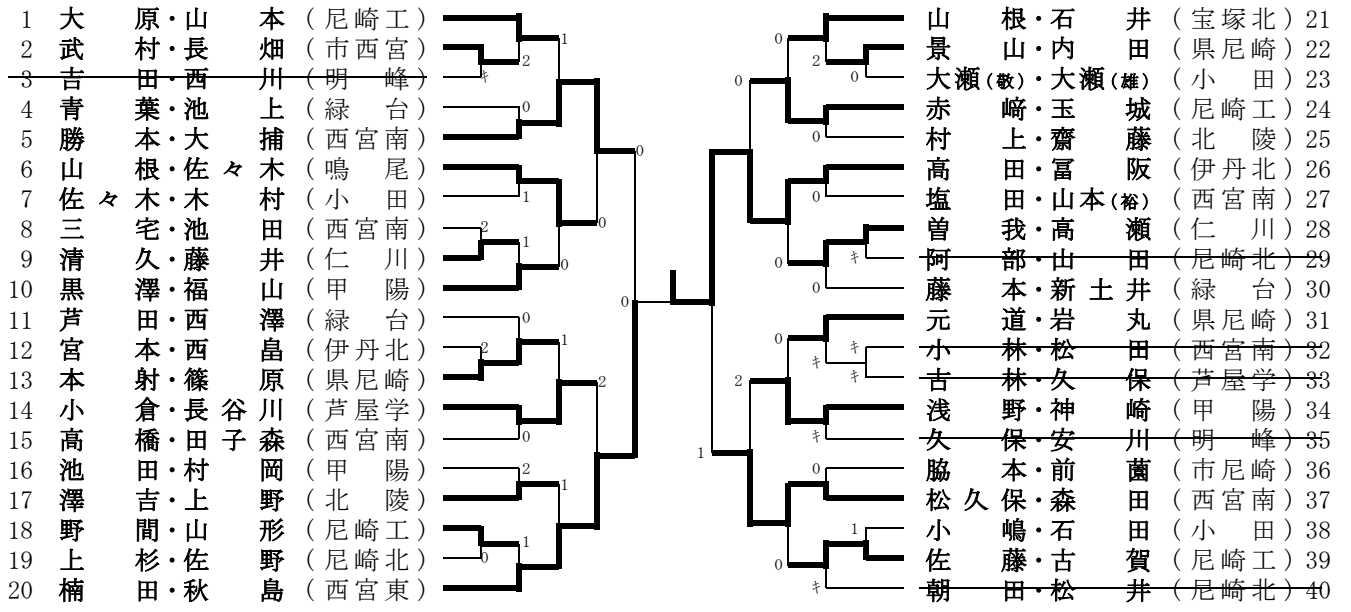

男子ダブルスB級

男子ダブルスB級のランキング表

第1位	高田・富阪	伊丹北
第2位	楠田・秋島	西宮東
第3位	松久保・森田	西宮南
第3位	勝本・大捕	西宮南