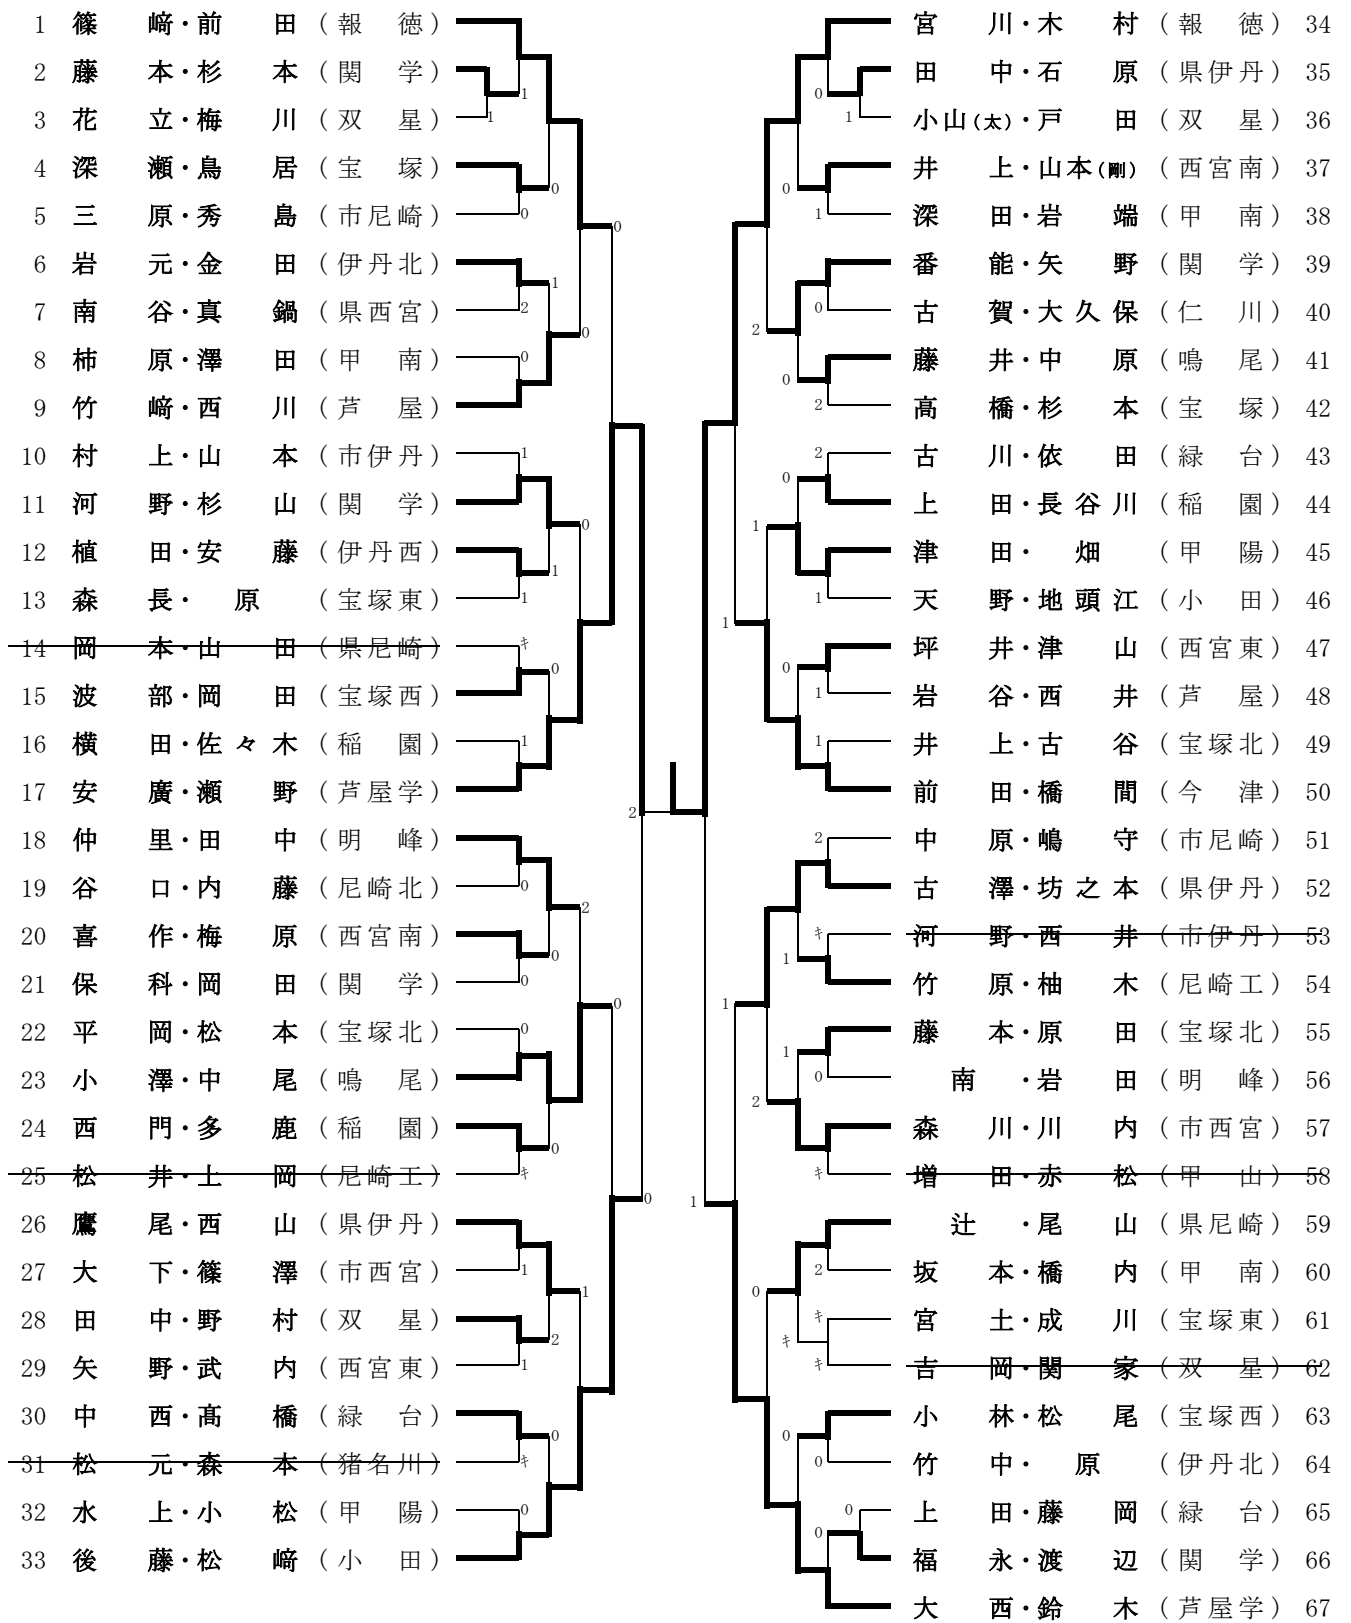

男子ダブルスA級 (1)

男子ダブルスA級（決勝）

34 宮 川・木 村（報 徳）

1 小 林・重 松（報 徳）

男子ダブルスA級のランキング表

第1位	宮川・木村	報徳
第2位	小林・重松	報徳
第3位	安廣・瀬野	芦屋学
第3位	大窪・高橋	芦屋学
第5位	大西・鈴木	芦屋学
第5位	青山・相川	芦屋学
第5位	後藤・松崎	小田
第5位	坪田・坂田	報徳
第9位	前田・橋間	今津
第9位	福嶋・西村	小田
第9位	篠崎・前田	報徳
第9位	南野・横山	伊丹西
第9位	古澤・坊之本	県伊丹
第9位	京塚・田所	尼崎工
第9位	小澤・中尾	鳴尾
第9位	峯田・一宮	尼崎北