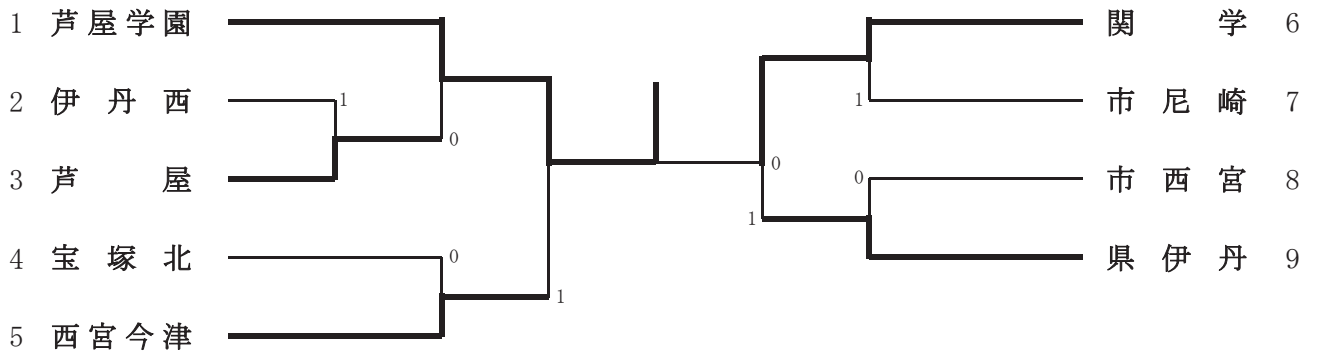

女子学校对抗

女子学校对抗（9～10位決定戦）

女子学校对抗（11位決定戦）

女子学校対抗・決勝トーナメント

女子学校対抗・決勝トーナメント（3位決定戦）

女子学校対抗のランキング表

第1位	芦屋学園	県大会出場
第2位	関学	県大会出場
第3位	県伊丹	県大会出場
第4位	西宮今津	県大会出場
第5位	芦屋	県大会出場
第5位	市尼崎	県大会出場
第5位	宝塚北	県大会出場
第5位	市西宮	県大会出場
第9位	伊丹西	県大会出場
第10位	尼崎稲園	県大会出場
第10位	西宮東	県大会出場
第10位	武庫川大附	県大会出場
第10位	鳴尾	県大会出場
第14位	県西宮	県大会出場
第14位	尼崎北	県大会出場
第16位	市伊丹	県大会出場
第17位	園田	
第17位	尼崎双星	
第17位	川西緑台	
第17位	仁川	
第17位	小林聖心	