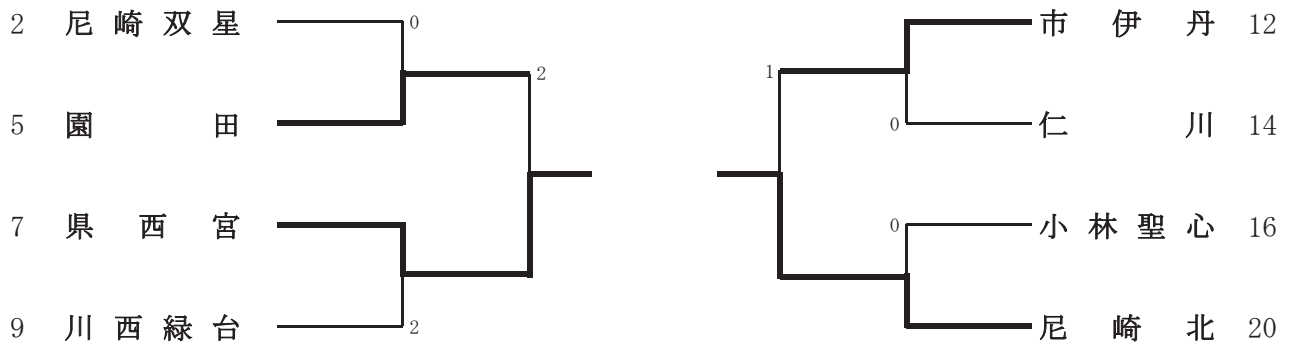

女子学校对抗

女子学校对抗（9～10位決定戦）

女子学校对抗（11位決定戦）

女子学校対抗・決勝トーナメント

女子学校対抗・決勝トーナメント（3位決定戦）

女子学校対抗のランキング表

第1位	芦屋学園	県大会出場
第2位	関学	県大会出場
第3位	県伊丹	県大会出場
第4位	西宮今津	県大会出場
第5位	芦屋	県大会出場
第5位	市尼崎	県大会出場
第5位	宝塚北	県大会出場
第5位	市西宮	県大会出場
第9位	伊丹西	県大会出場
第10位	尼崎稲園	県大会出場
第10位	西宮東	県大会出場
第10位	武庫川大附	県大会出場
第10位	鳴尾	県大会出場
第14位	県西宮	県大会出場
第14位	尼崎北	県大会出場
第16位	市伊丹	県大会出場
第17位	園田	
第17位	尼崎双星	
第17位	川西緑台	
第17位	仁川	
第17位	小林聖心	