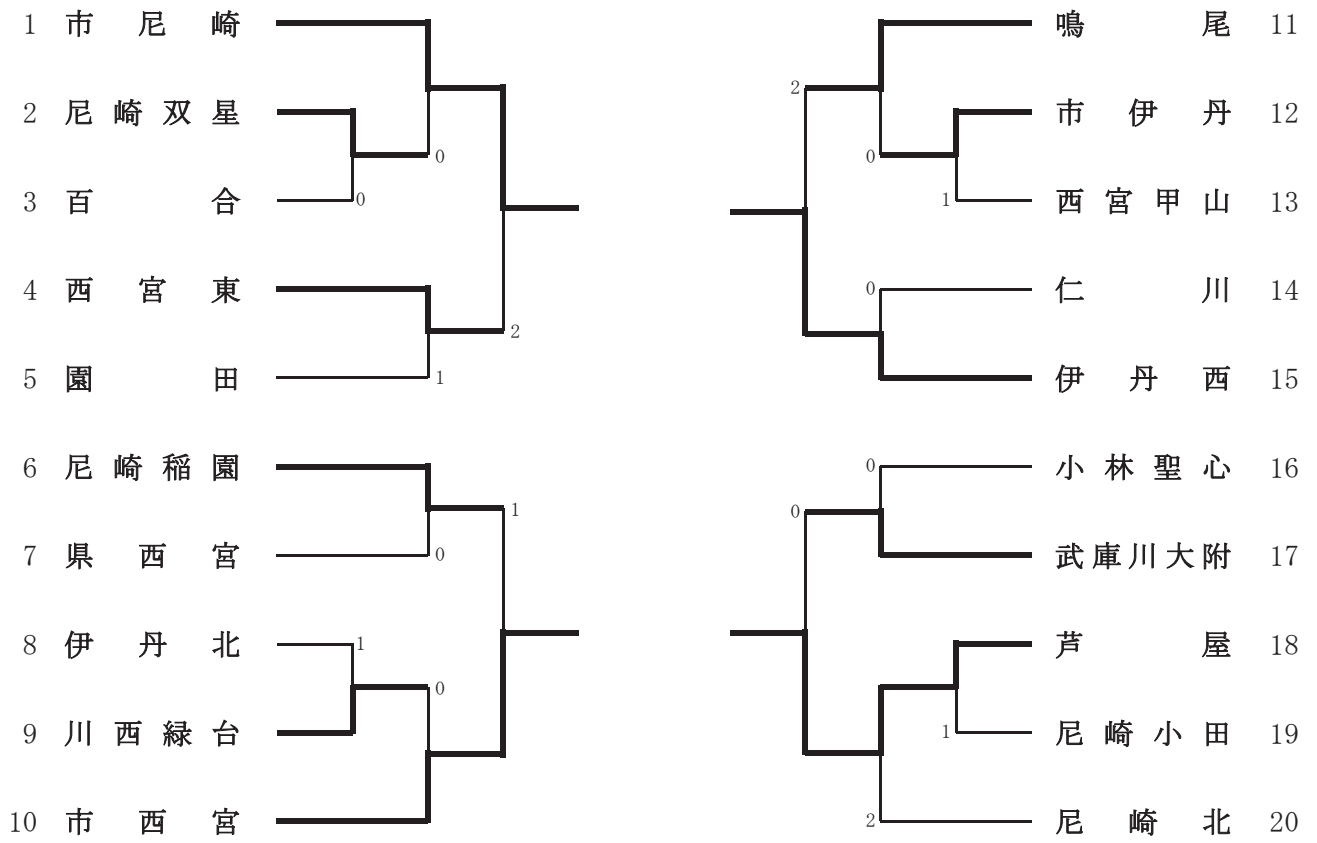

女子学校对抗

女子学校对抗（9～10位決定戦）

女子学校对抗（11位決定戦）

女子学校対抗・決勝トーナメント

女子学校対抗・決勝トーナメント（3位決定戦）

女子学校対抗のランキング表

第1位	芦屋学園	県大会出場
第2位	関学	県大会出場
第3位	県伊丹	県大会出場
第4位	西宮今津	県大会出場
第5位	芦屋	県大会出場
第5位	市尼崎	県大会出場
第5位	宝塚北	県大会出場
第5位	市西宮	県大会出場
第9位	伊丹西	県大会出場
第10位	尼崎稲園	県大会出場
第10位	西宮東	県大会出場
第10位	武庫川大附	県大会出場
第10位	鳴尾	県大会出場
第14位	県西宮	県大会出場
第14位	尼崎北	県大会出場
第16位	市伊丹	県大会出場
第17位	園田	
第17位	尼崎双星	
第17位	川西緑台	
第17位	仁川	
第17位	小林聖心	