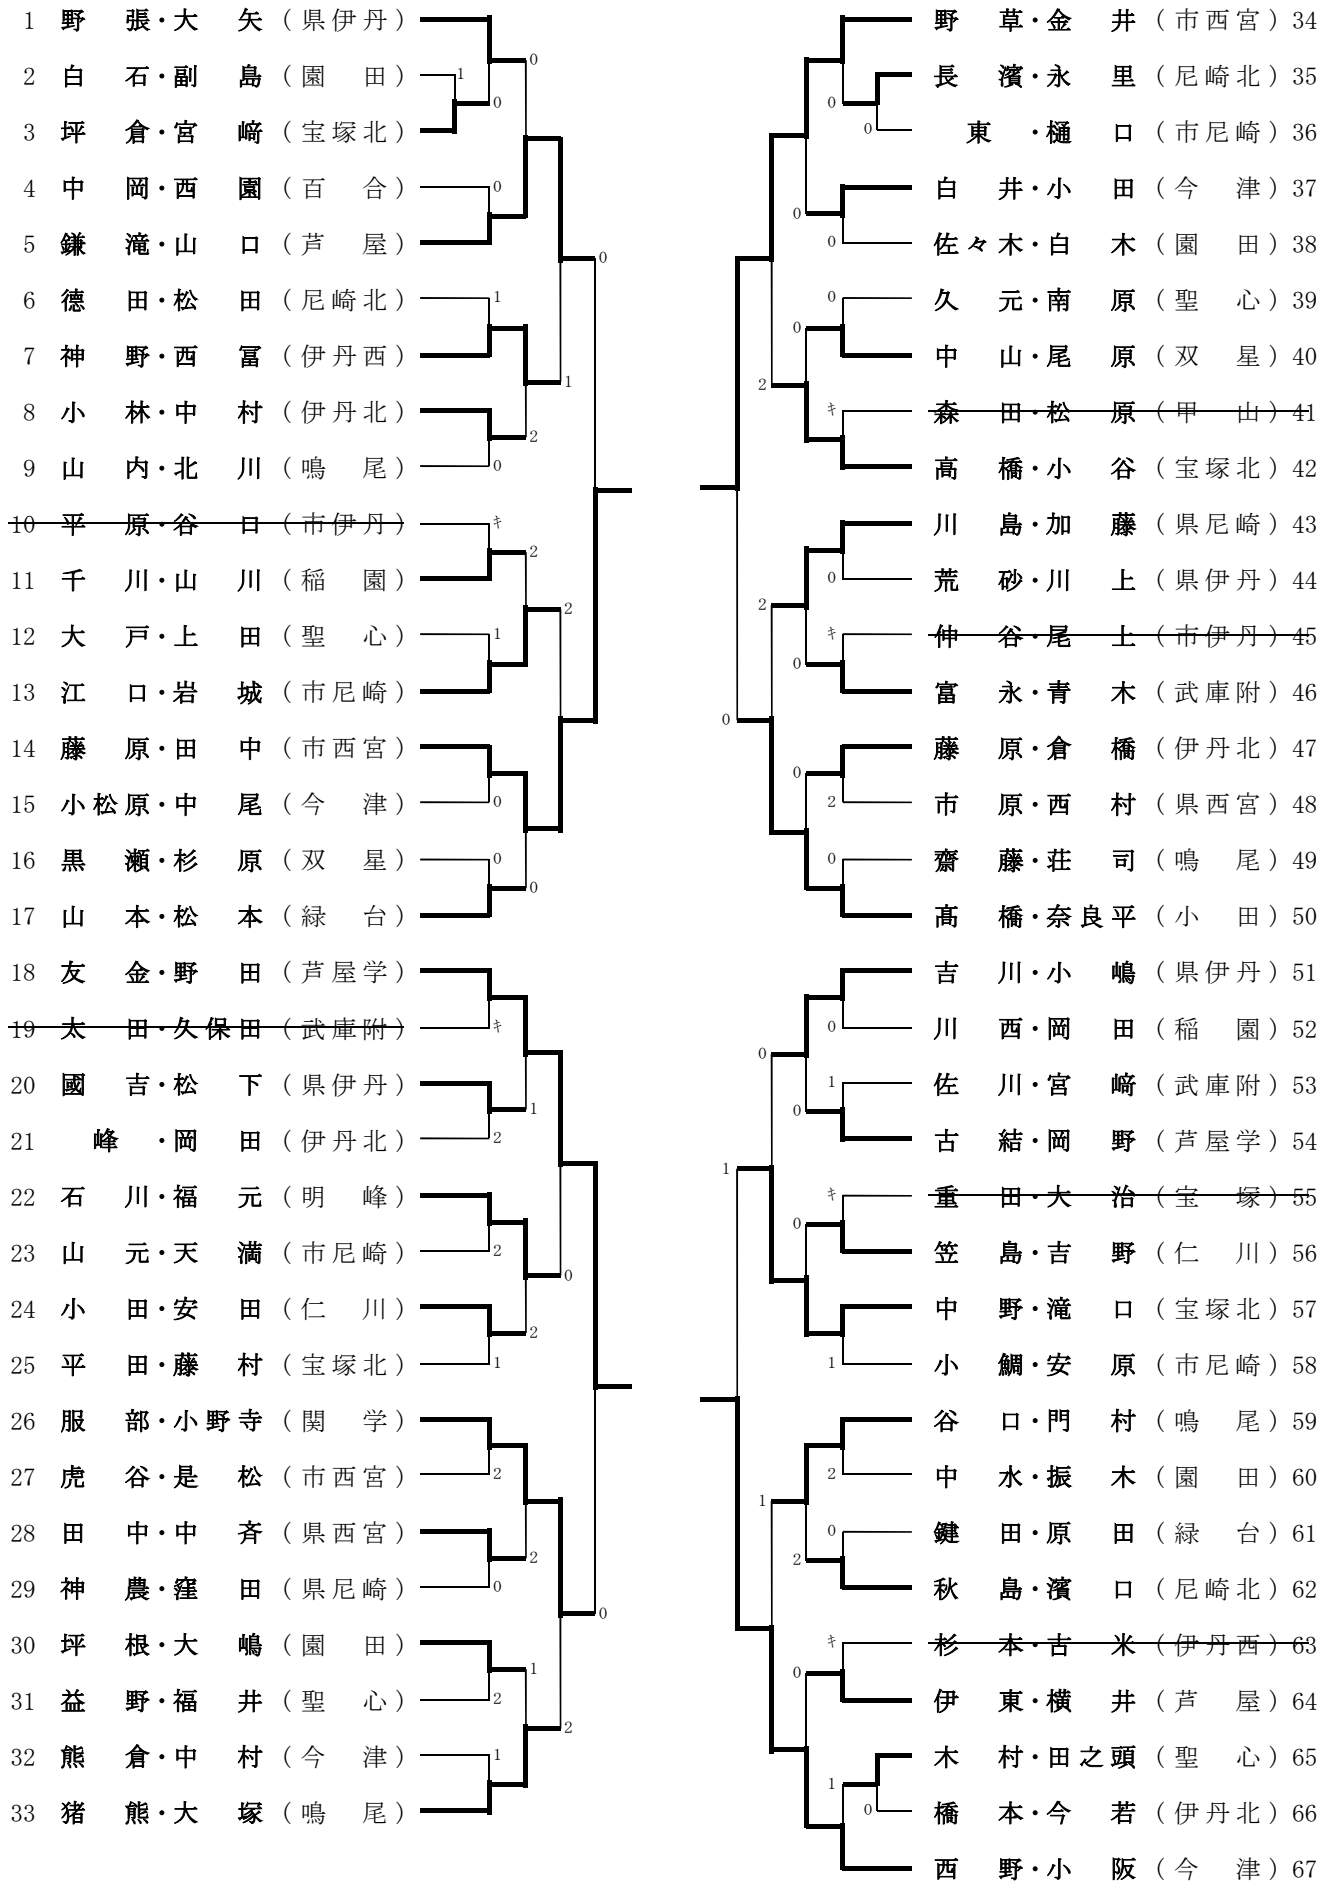

女子ダブルス

女子ダブルス・決勝トーナメント

女子ダブルスのランキング表

第1位	大本・梶本	関学	県大会出場
第2位	野草・金井	市西宮	県大会出場
第3位	大村・飯田	関学	県大会出場
第3位	西野・小阪	今津	県大会出場
第5位	築山・上川	市西宮	県大会出場
第5位	友金・野田	芦屋学	県大会出場
第5位	橋間・沢井	今津	県大会出場
第5位	藤原・田中	市西宮	県大会出場
第9位	中野・滝口	宝塚北	県大会出場
第9位	高橋・奈良平	小田	県大会出場
第9位	鎌滝・山口	芦屋	県大会出場
第9位	服部・小野寺	関学	県大会出場
第13位	高橋・小谷	宝塚北	
第13位	江口・岩城	市尼崎	
第13位	谷口・門村	鳴尾	
第13位	石川・福元	明峰	
第13位	川島・加藤	県尼崎	
第13位	神野・西富	伊丹西	
第13位	吉川・小嶋	県伊丹	
第13位	猪熊・大塚	鳴尾	