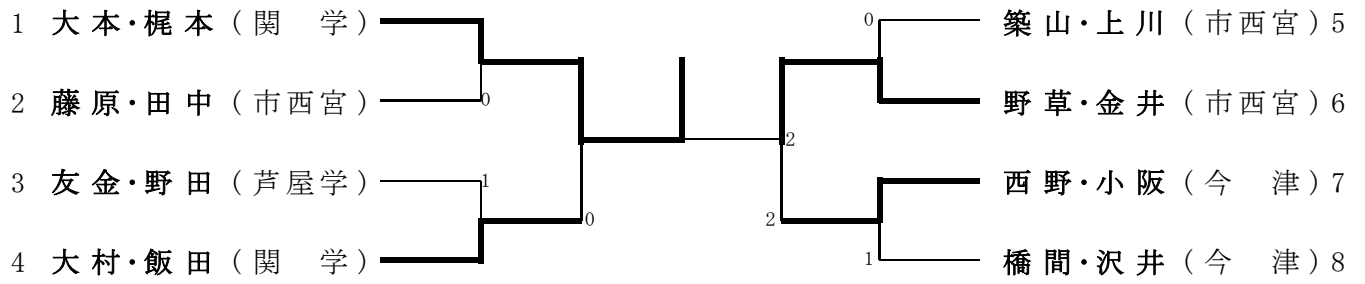

女子ダブルス

女子ダブルス・決勝トーナメント

女子ダブルスのランキング表

第1位	大本・梶本	関学	県大会出場
第2位	野草・金井	市西宮	県大会出場
第3位	大村・飯田	関学	県大会出場
第3位	西野・小阪	今津	県大会出場
第5位	築山・上川	市西宮	県大会出場
第5位	友金・野田	芦屋学	県大会出場
第5位	橋間・沢井	今津	県大会出場
第5位	藤原・田中	市西宮	県大会出場
第9位	中野・滝口	宝塚北	県大会出場
第9位	高橋・奈良平	小田	県大会出場
第9位	鎌滝・山口	芦屋	県大会出場
第9位	服部・小野寺	関学	県大会出場
第13位	高橋・小谷	宝塚北	
第13位	江口・岩城	市尼崎	
第13位	谷口・門村	鳴尾	
第13位	石川・福元	明峰	
第13位	川島・加藤	県尼崎	
第13位	神野・西富	伊丹西	
第13位	吉川・小嶋	県伊丹	
第13位	猪熊・大塚	鳴尾	