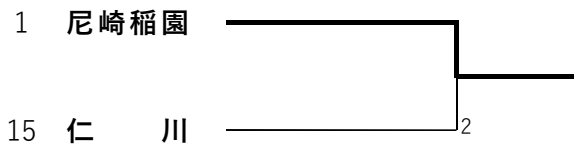

男子学校对抗

男子学校对抗（5～6位決定戦）

男子学校対抗（7位決定戦）

15 仁 川

2 県 尼 崎 22

男子学校対抗・決勝トーナメント

男子学校対抗・決勝トーナメント（3位決定戦）

男子学校対抗のランキング表