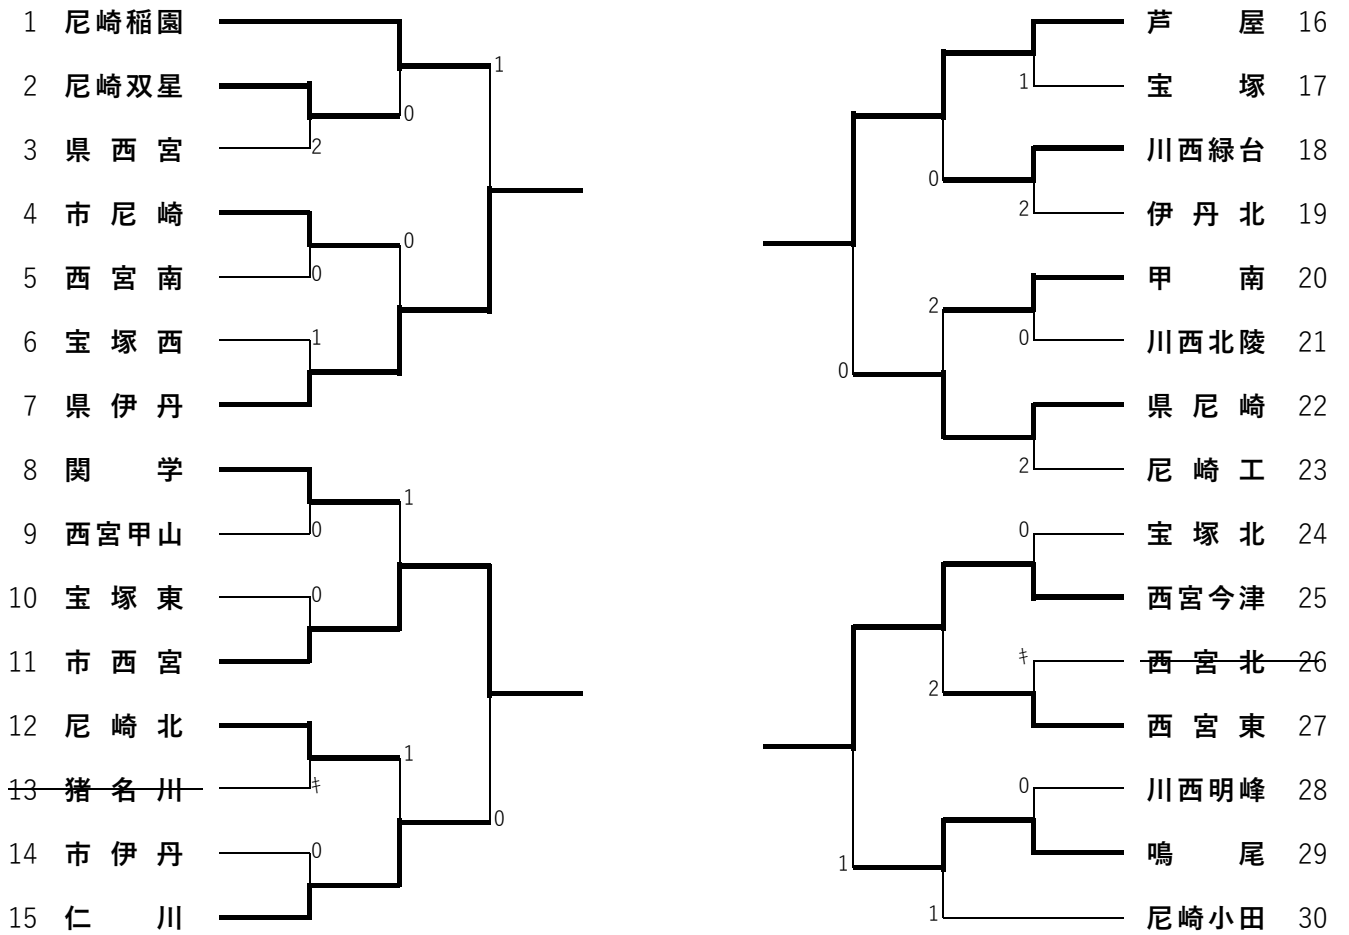

男子学校对抗

男子学校对抗（5～6位決定戦）

男子学校対抗（7位決定戦）

15 仁 川

2 県 尼 崎 22

男子学校対抗・決勝トーナメント

男子学校対抗・決勝トーナメント（3位決定戦）

男子学校対抗のランキング表

第1位	芦屋学園	県大会出場
第2位	報徳	県大会出場
第3位	伊丹西	県大会出場
第4位	甲陽	県大会出場
第5位	市西宮	県大会出場
第5位	芦屋	県大会出場
第5位	西宮今津	県大会出場
第5位	県伊丹	県大会出場
第9位	鳴尾	県大会出場
第9位	尼崎稲園	県大会出場
第11位	仁川	県大会出場
第12位	県尼崎	