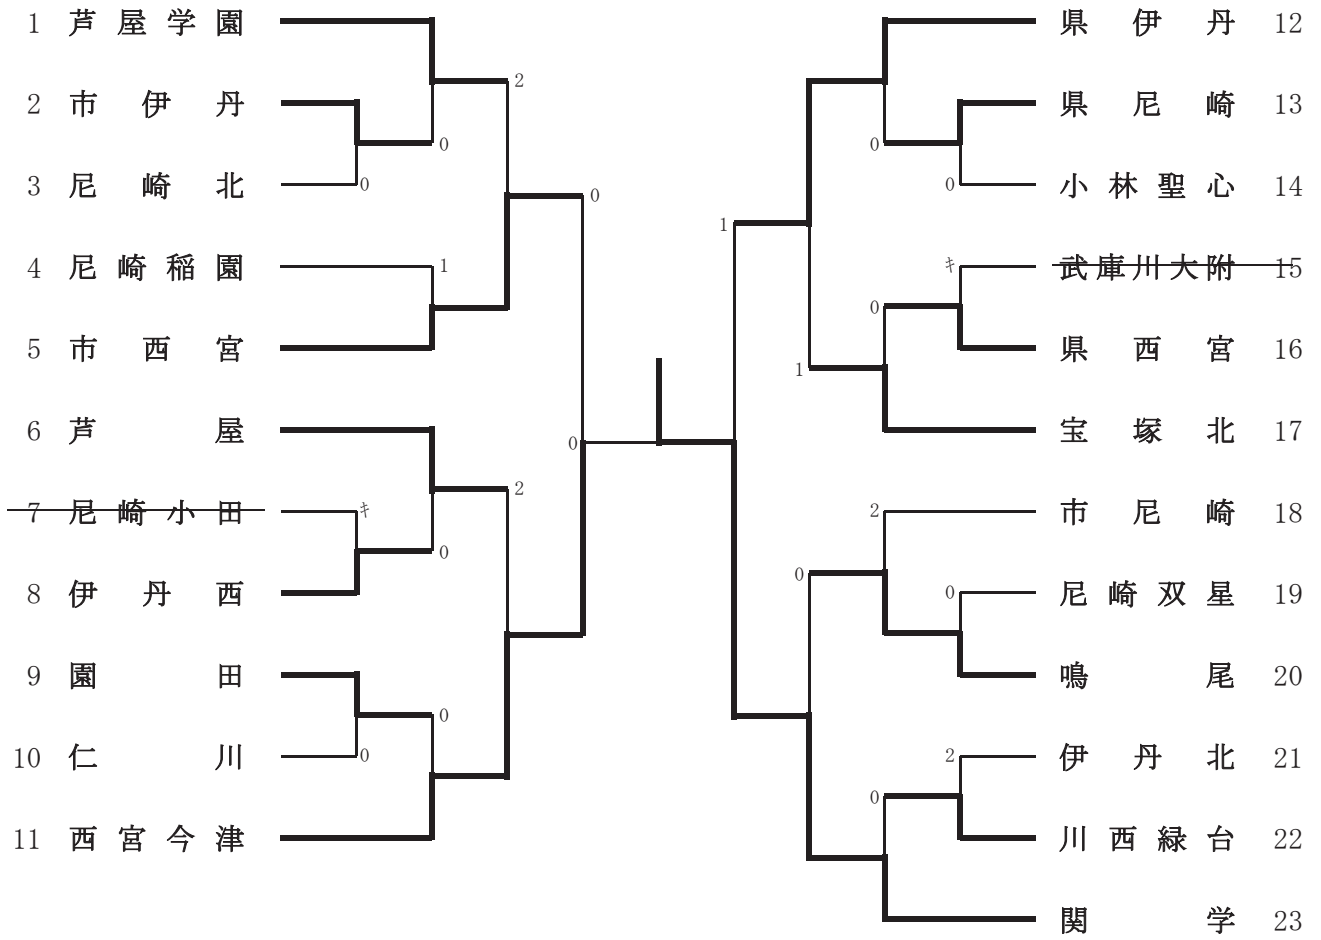

女子学校対抗A級

女子学校对抗A級（3位決定戦）

女子学校対抗A級（9～12位決定戦）

女子学校対抗A級のランキング表

第1位	関学
第2位	西宮今津
第3位	県伊丹
第4位	市西宮
第5位	鳴尾
第5位	芦屋
第5位	宝塚北
第5位	芦屋学園
第9位	園田
第9位	県尼崎
第9位	市尼崎
第9位	市伊丹