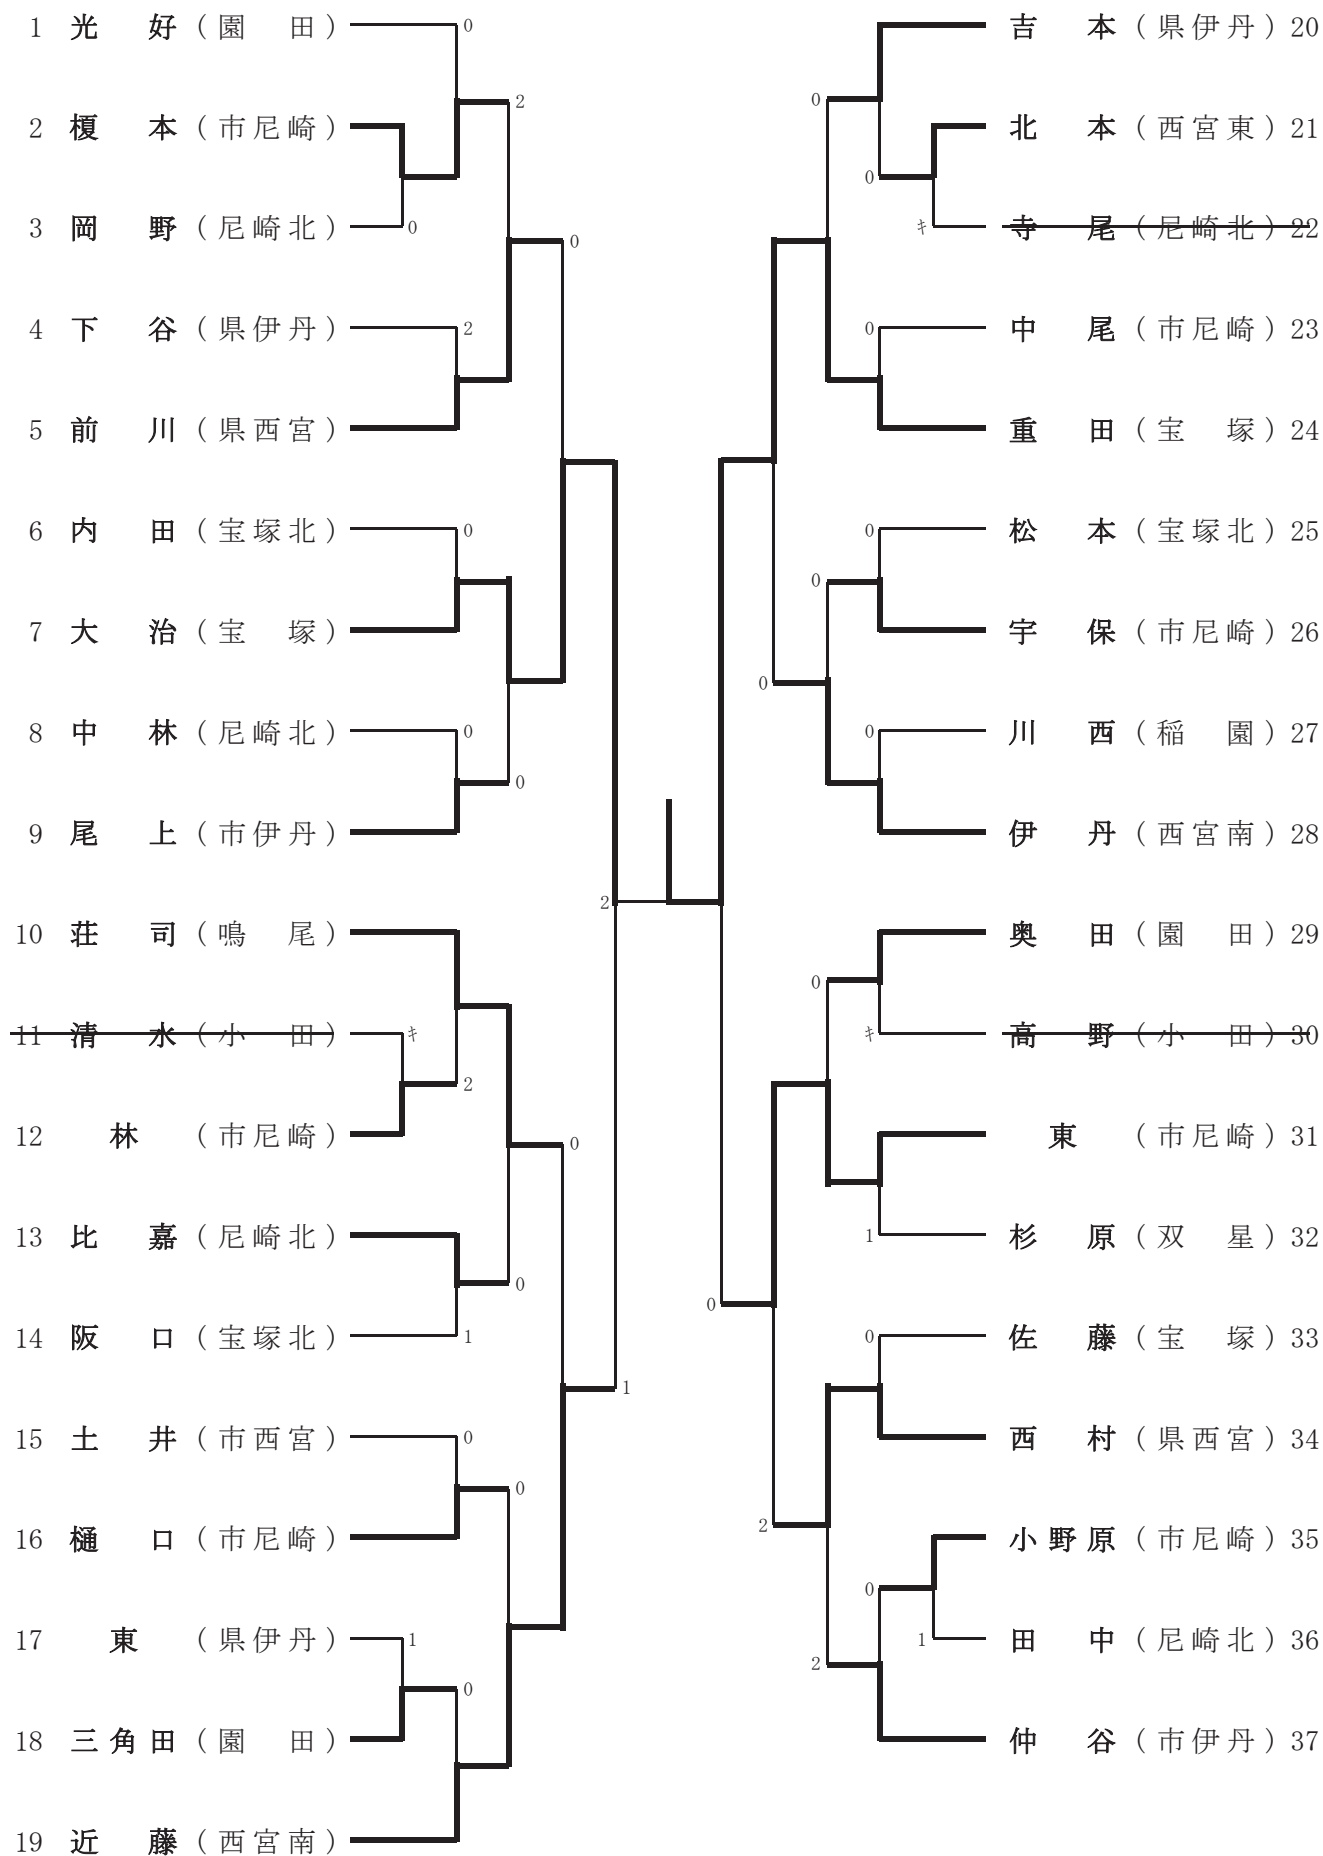

女子シングルスB級

女子シングルスB級のランキング表

第1位	重田	宝塚
第2位	大治	宝塚
第3位	東	市尼崎
第3位	近藤	西宮南