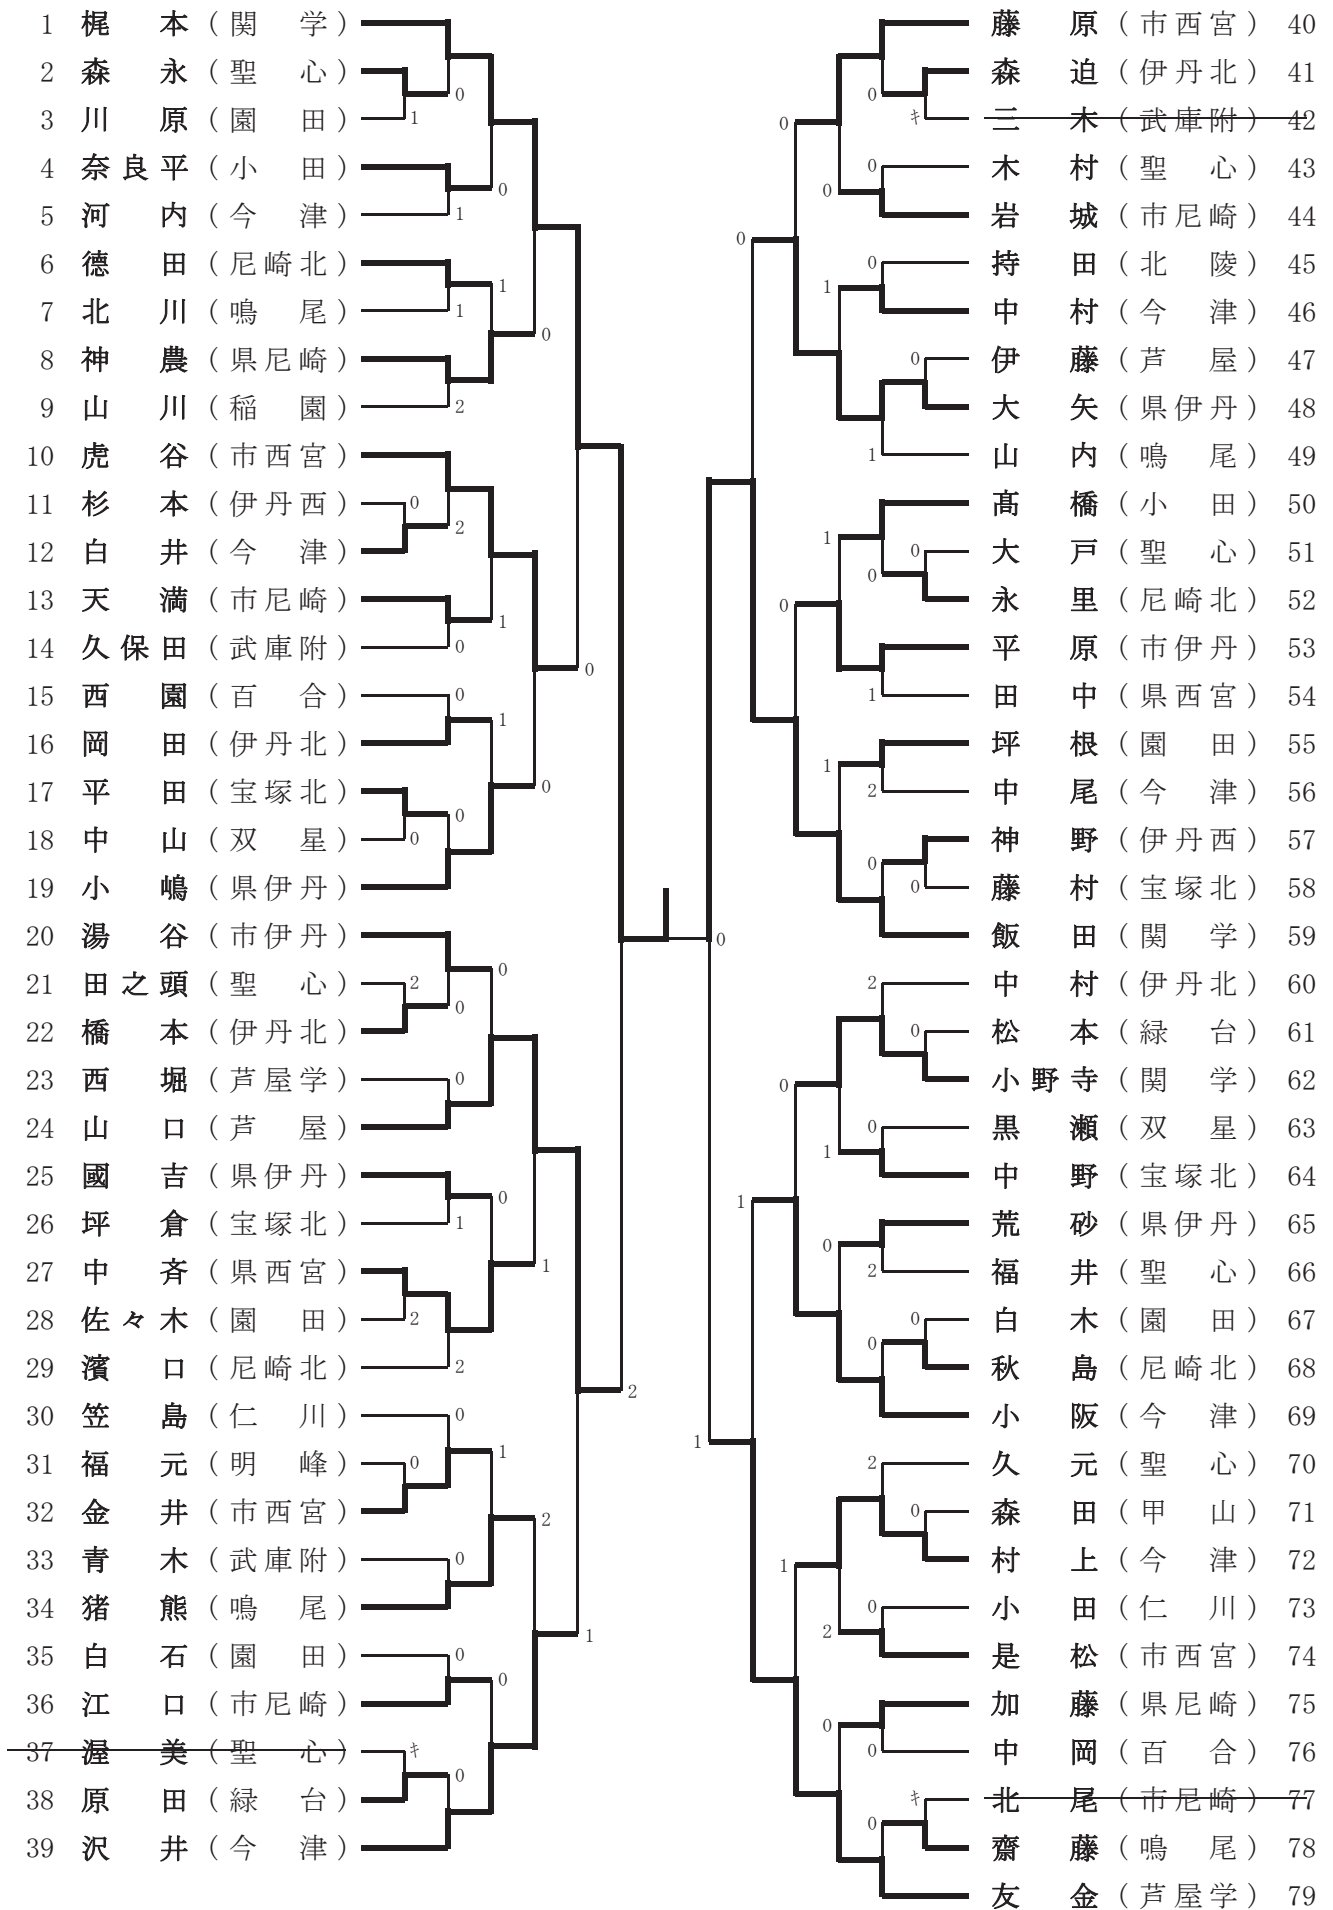

女子シングルスA級（1）

女子シングルスA級（決勝）

1 梶本（関学）0 ————— 大本（関学）159

女子シングルスA級のランキング表

第1位	大本	関学
第2位	梶本	関学
第3位	大村	関学
第3位	飯田	関学
第5位	西野	今津
第5位	山口	芦屋
第5位	橋間	今津
第5位	友金	芦屋学
第9位	野張	県伊丹
第9位	虎谷	市西宮
第9位	滝口	宝塚北
第9位	大矢	県伊丹
第9位	平松	西宮東
第9位	沢井	今津
第9位	鎌滝	芦屋
第9位	小阪	今津
第17位	橋本	緑台
第17位	神農	県尼崎
第17位	小松原	今津
第17位	平原	市伊丹
第17位	大嶋	園田
第17位	中斉	県西宮
第17位	川島	県尼崎
第17位	村上	今津
第17位	野田	芦屋学
第17位	小嶋	県伊丹
第17位	古結	芦屋学
第17位	藤原	市西宮
第17位	山本	緑台
第17位	猪熊	鳴尾
第17位	田中	市西宮
第17位	小野寺	関学