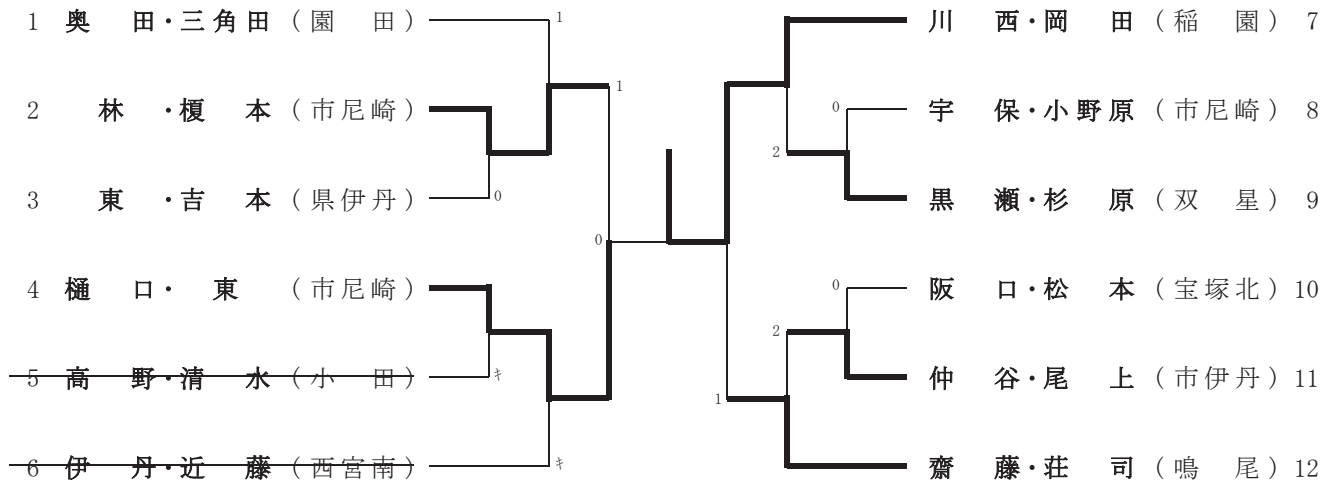

女子ダブルスB級

女子ダブルスB級のランキング表

第1位	川西・岡田	稲園
第2位	樋口・東	市尼崎