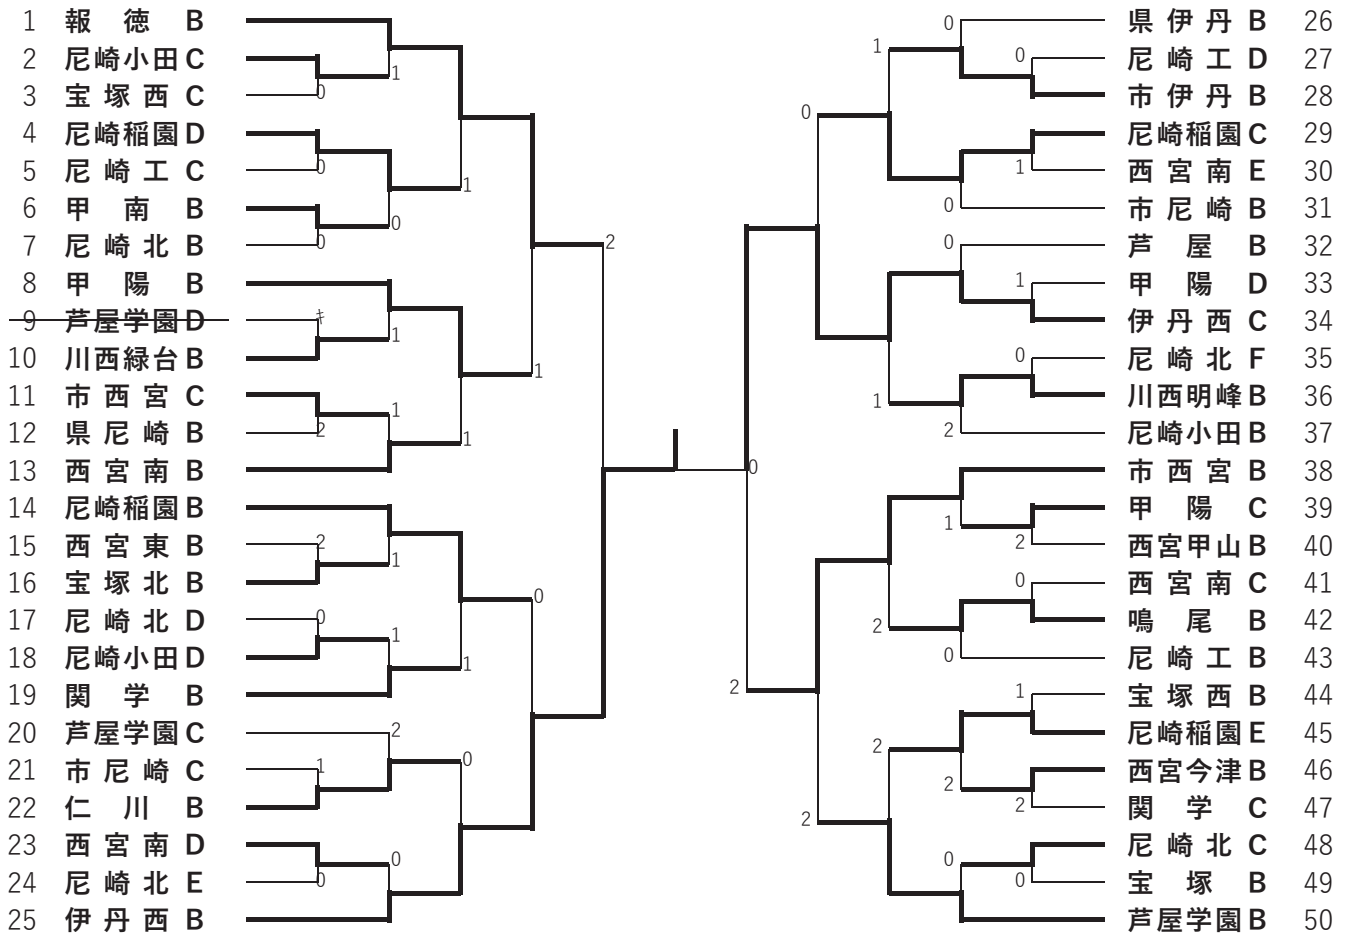

男子学校对抗B級

男子学校対抗B級のランキング表

第1位	伊丹西 B
第2位	伊丹西 C
第3位	報徳 B
第3位	市西宮 B