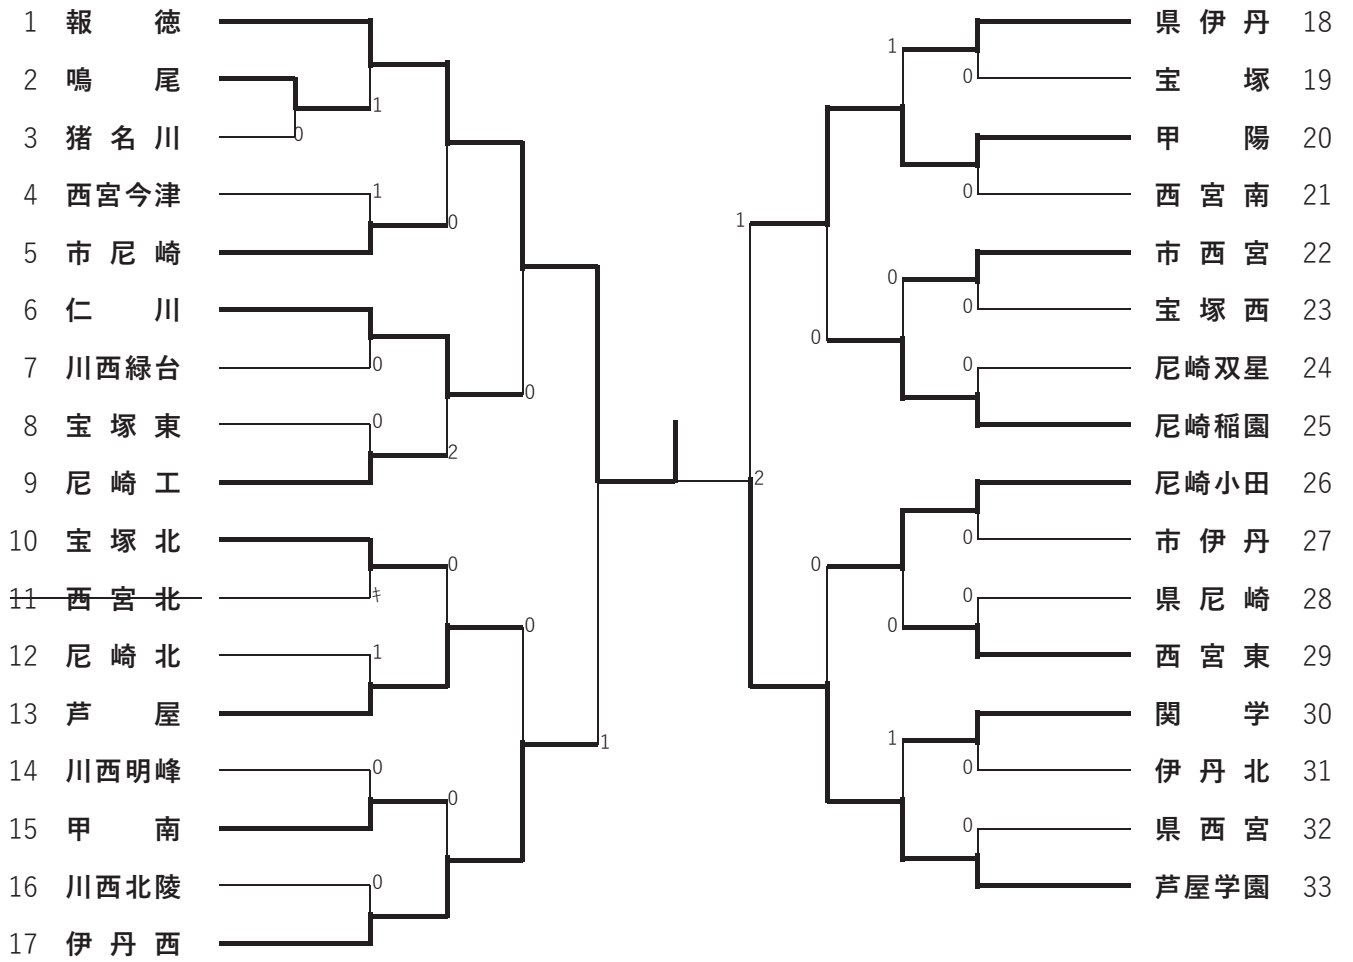

男子学校对抗 A 級

男子学校对抗A級（3位決定戦）

17 伊丹西

1 甲陽 20

男子学校对抗A級(9~12位決定戦)

男子学校対抗A級のランキング表

第1位	報徳
第2位	芦屋学園
第3位	伊丹西
第4位	甲陽
第5位	仁川
第5位	尼崎小田
第5位	芦屋
第5位	尼崎稲園
第9位	県伊丹
第9位	尼崎工
第9位	関学
第9位	宝塚北
第13位	市尼崎
第13位	甲南
第13位	西宮東
第13位	市西宮