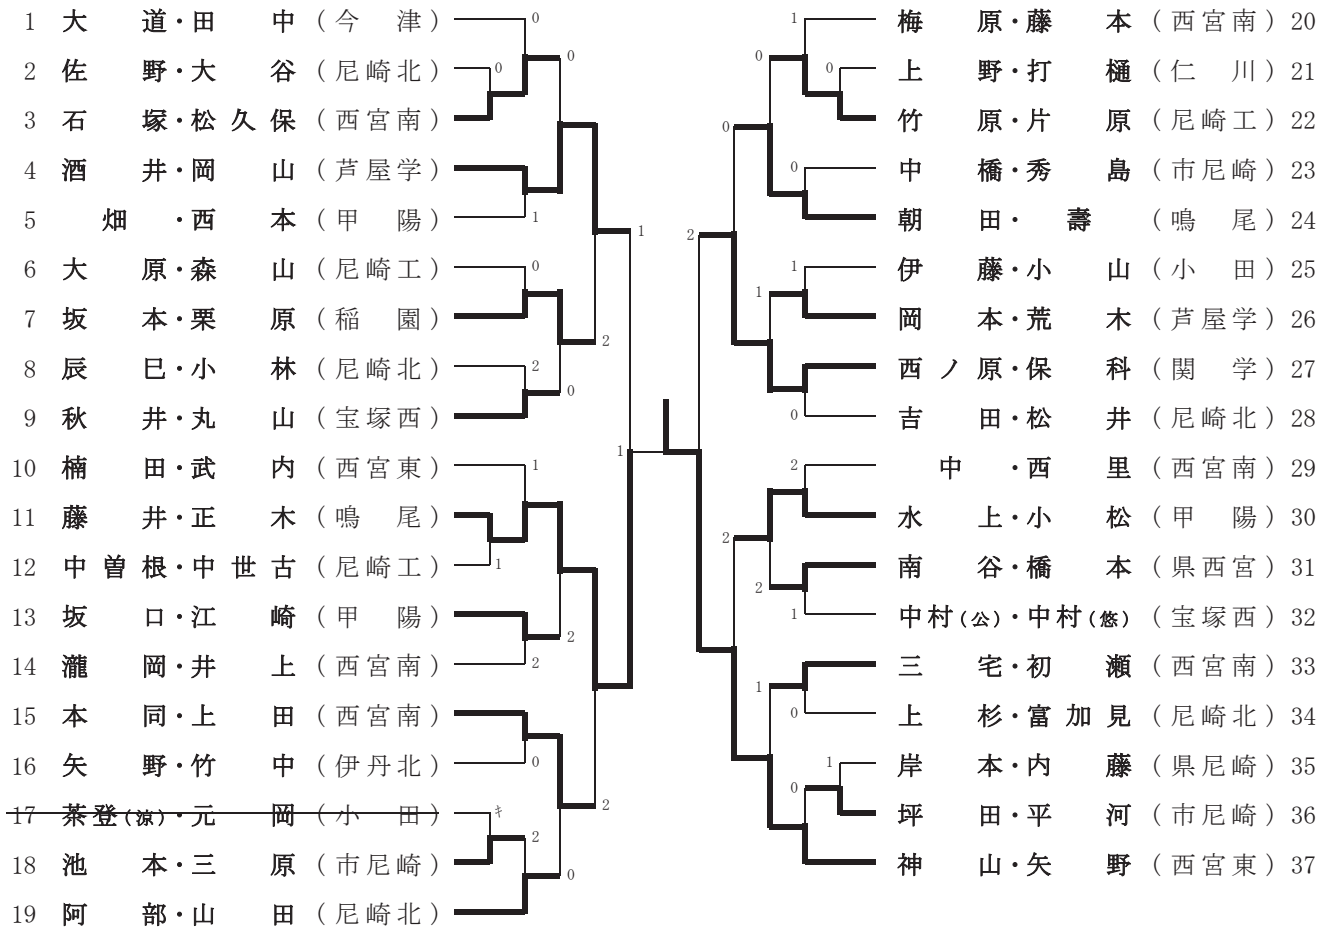

男子ダブルスB級

男子ダブルスB級のランキング表

第1位	神山・矢野	西宮東
第2位	藤井・正木	鳴尾
第3位	西ノ原・保科	関学
第3位	酒井・岡山	芦屋学