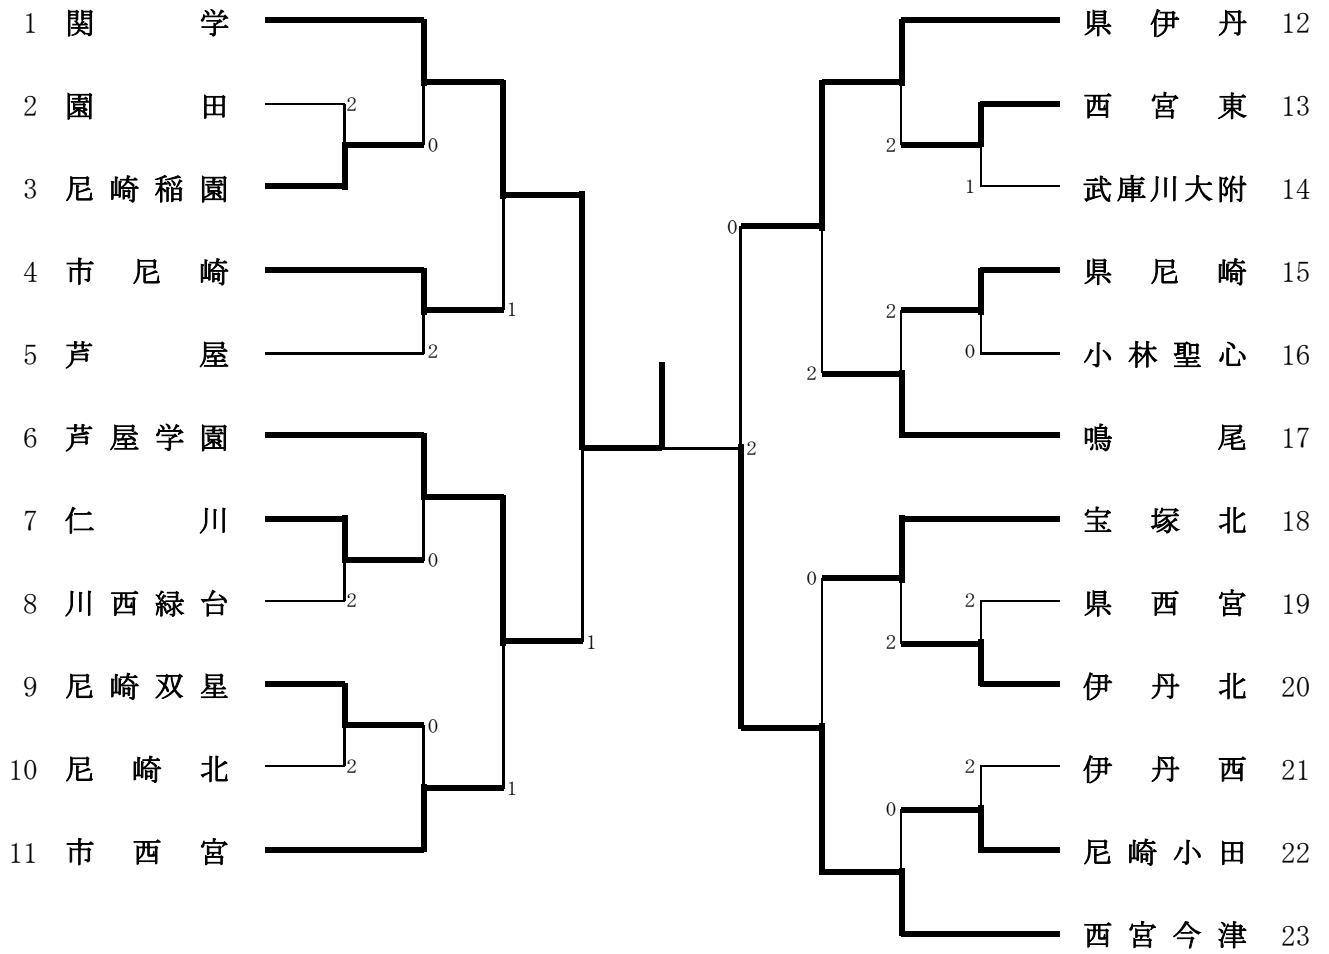

女子学校対抗A級

女子学校对抗A級（3位決定戦）

女子学校对抗A級（9～12位決定戦）

女子学校対抗A級のランキング表

第1位	関学
第2位	西宮今津
第3位	県伊丹
第4位	芦屋学園
第5位	市尼崎
第5位	宝塚北
第5位	市西宮
第5位	鳴尾
第9位	仁川
第9位	芦屋
第9位	伊丹北
第9位	県尼崎