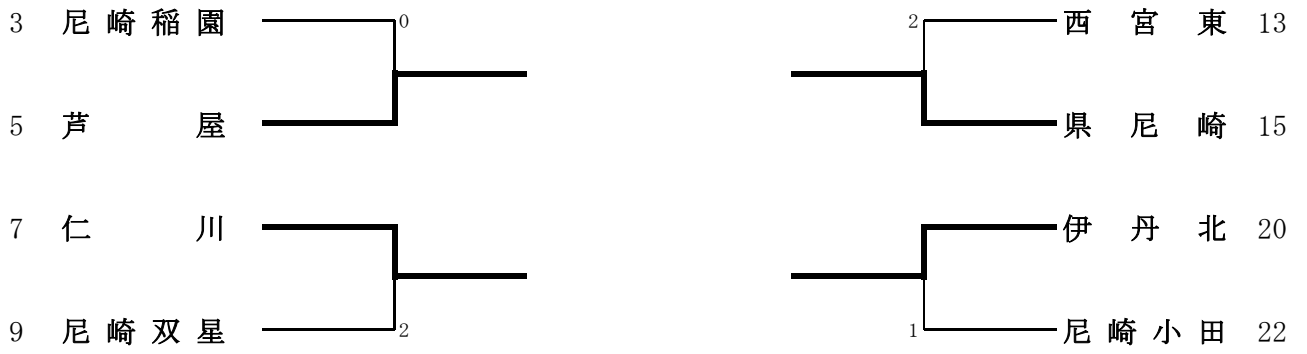

女子学校対抗A級

女子学校对抗A級（3位決定戦）

女子学校对抗A級（9～12位決定戦）

女子学校対抗A級のランキング表

第1位	関学
第2位	西宮今津
第3位	県伊丹
第4位	芦屋学園
第5位	市尼崎
第5位	宝塚北
第5位	市西宮
第5位	鳴尾
第9位	仁川
第9位	芦屋
第9位	伊丹北
第9位	県尼崎