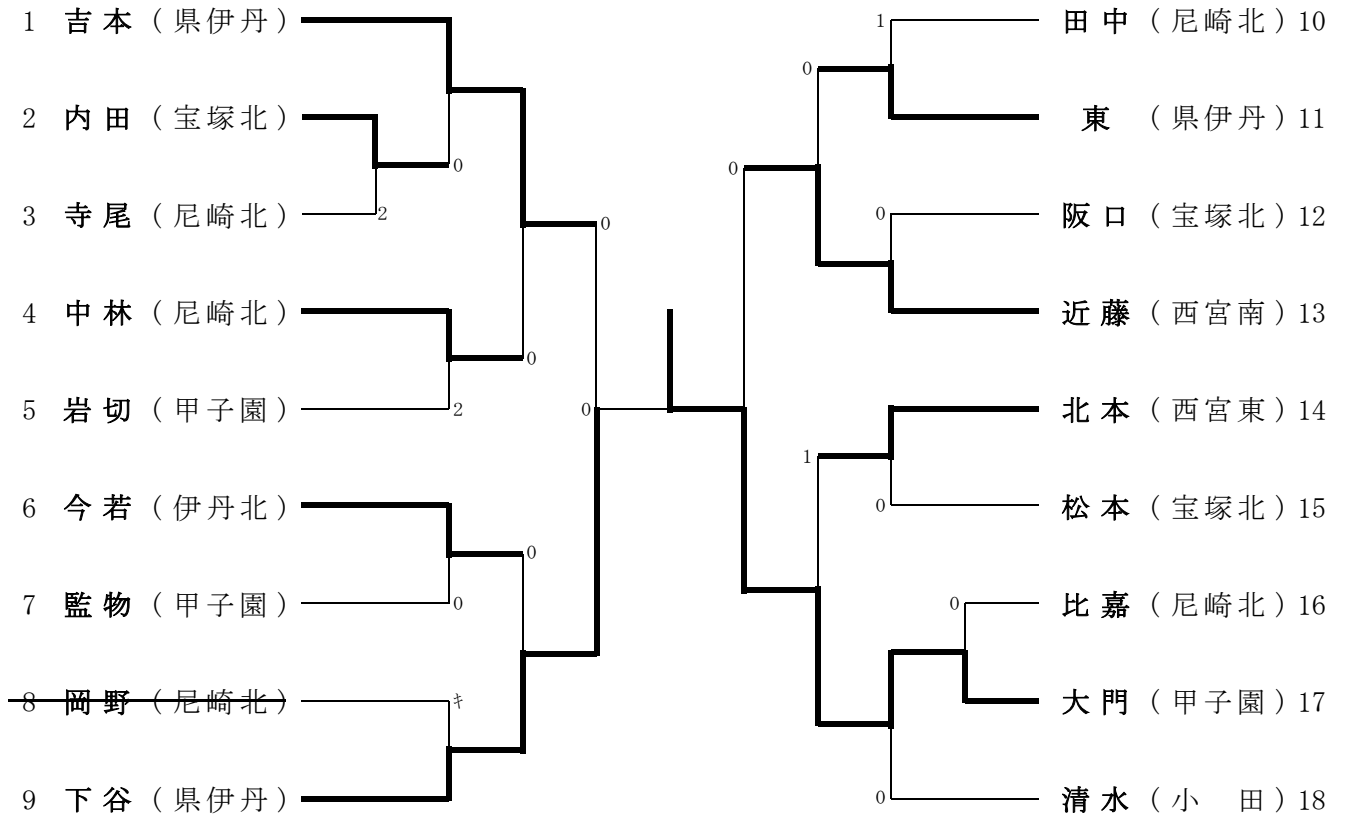

女子シングルスB級

女子シングルスB級のランキング表

第1位	大門	甲子園
第2位	下谷	県伊丹