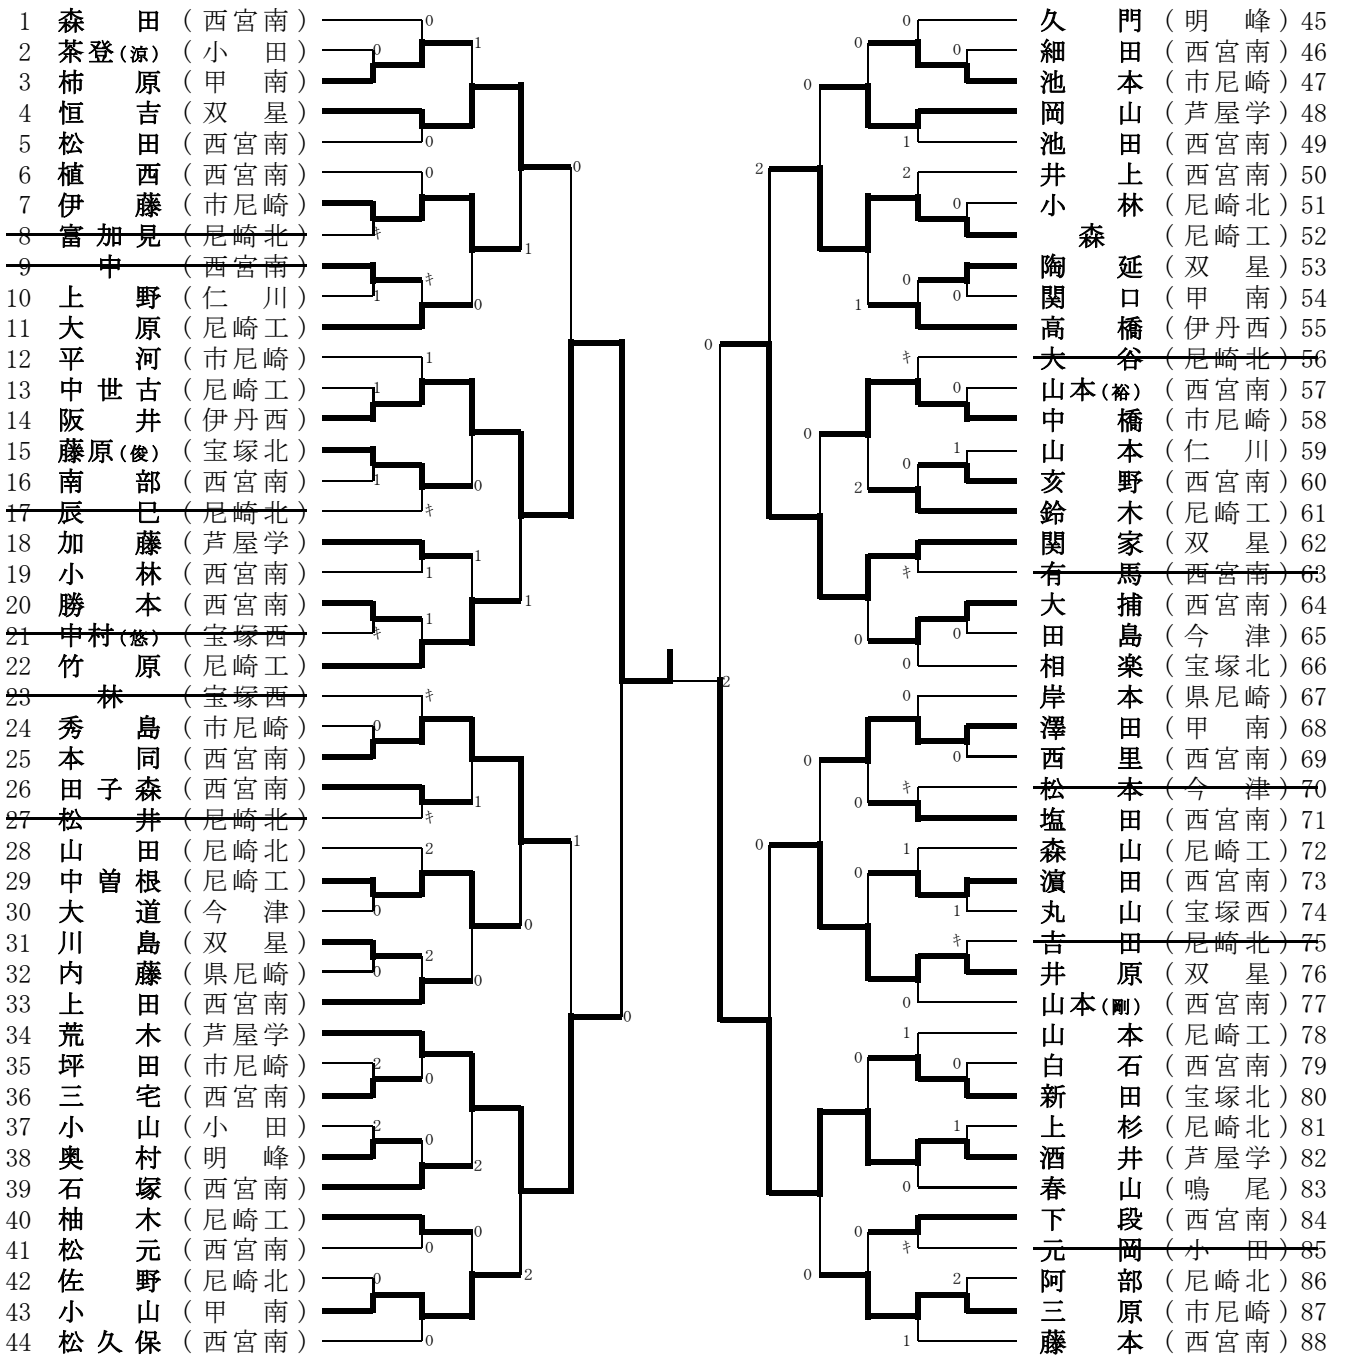

男子シングルスB級

男子シングルスB級のランキング表

第1位	阪井	伊丹西
第2位	酒井	芦屋学
第3位	荒木	芦屋学
第3位	関家	双星