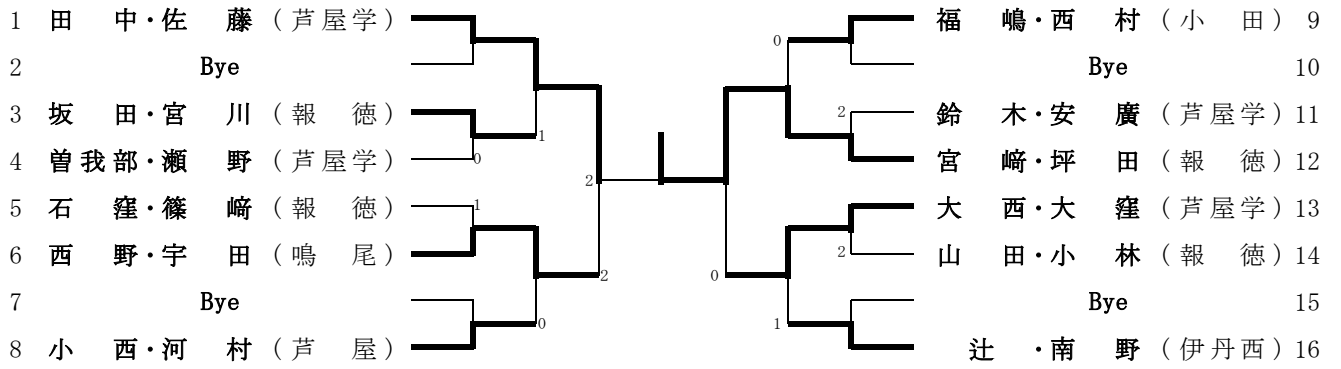

男子ダブルスA級・決勝トーナメント

男子ダブルスA級のランキング表

第1位	宮崎・坪田	報徳
第2位	田中・佐藤	芦屋学
第3位	大西・大窪	芦屋学
第3位	西野・宇田	鳴尾
第5位	福嶋・西村	小田
第5位	坂田・宮川	報徳
第5位	辻・南野	伊丹西
第5位	小西・河村	芦屋
第9位	鈴木・安廣	芦屋学
第9位	曾我部・瀬野	芦屋学
第11位	山田・小林	報徳
第11位	石窪・篠崎	報徳
第13位	筒井・新田	市西宮
第13位	大梶・横田	市西宮
第13位	吉本・横山	伊丹西
第13位	磯邊・森	芦屋学
第13位	大司・鈴木	西宮東
第13位	藤岡・吉崎	伊丹西
第13位	野村・吉信	稲園
第13位	瀧口・前田	今津