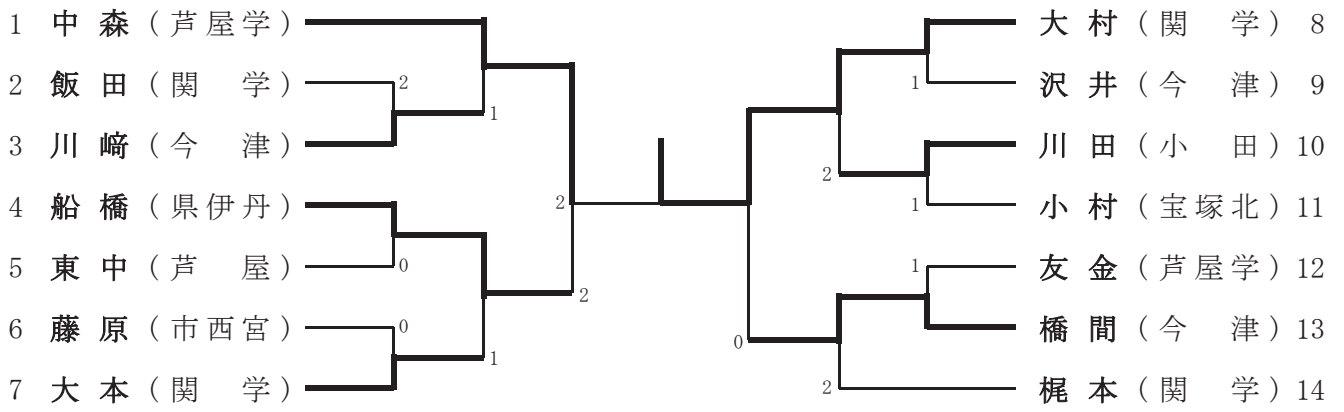

女子ランキング決定戦

女子ランキング決定戦のランキング表

1位	大村	関学
2位	中森	芦屋学
3位	船橋	県伊丹
4位	橋間	今津
5位	梶本	関学
6位	川田	小田
7位	大本	関学
8位	川崎	今津
9位	飯田	関学
10位	友金	芦屋学
11位	小村	宝塚北
12位	沢井	今津
13位	藤原	市西宮
14位	東中	芦屋