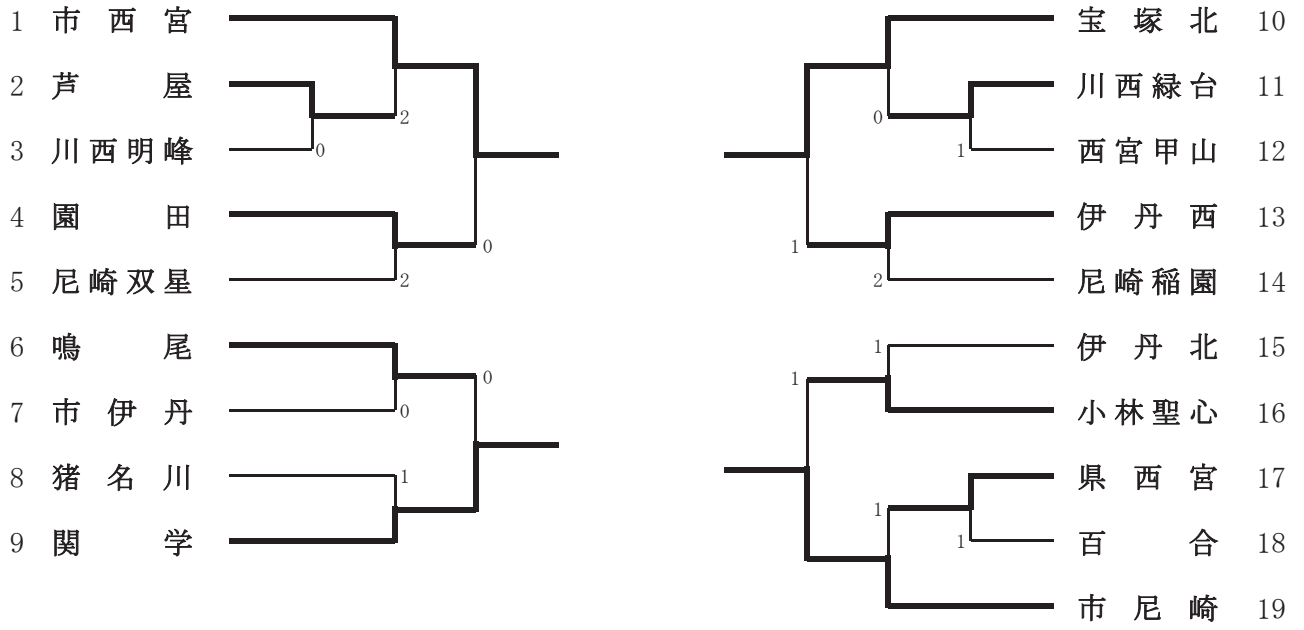

女子学校对抗

女子学校对抗（5～6位決定戦）

女子学校対抗・決勝トーナメント

女子学校対抗・決勝トーナメント（3位決定戦）

女子学校対抗のランキング表

第1位	芦屋学園	県大会出場
第2位	西宮今津	県大会出場
第3位	県伊丹	県大会出場
第4位	尼崎北	県大会出場
第5位	市西宮	県大会出場
第5位	宝塚北	県大会出場
第5位	関学	県大会出場
第5位	市尼崎	県大会出場
第9位	伊丹西	県大会出場
第9位	鳴尾	県大会出場
第11位	小林聖心	
第11位	園田	