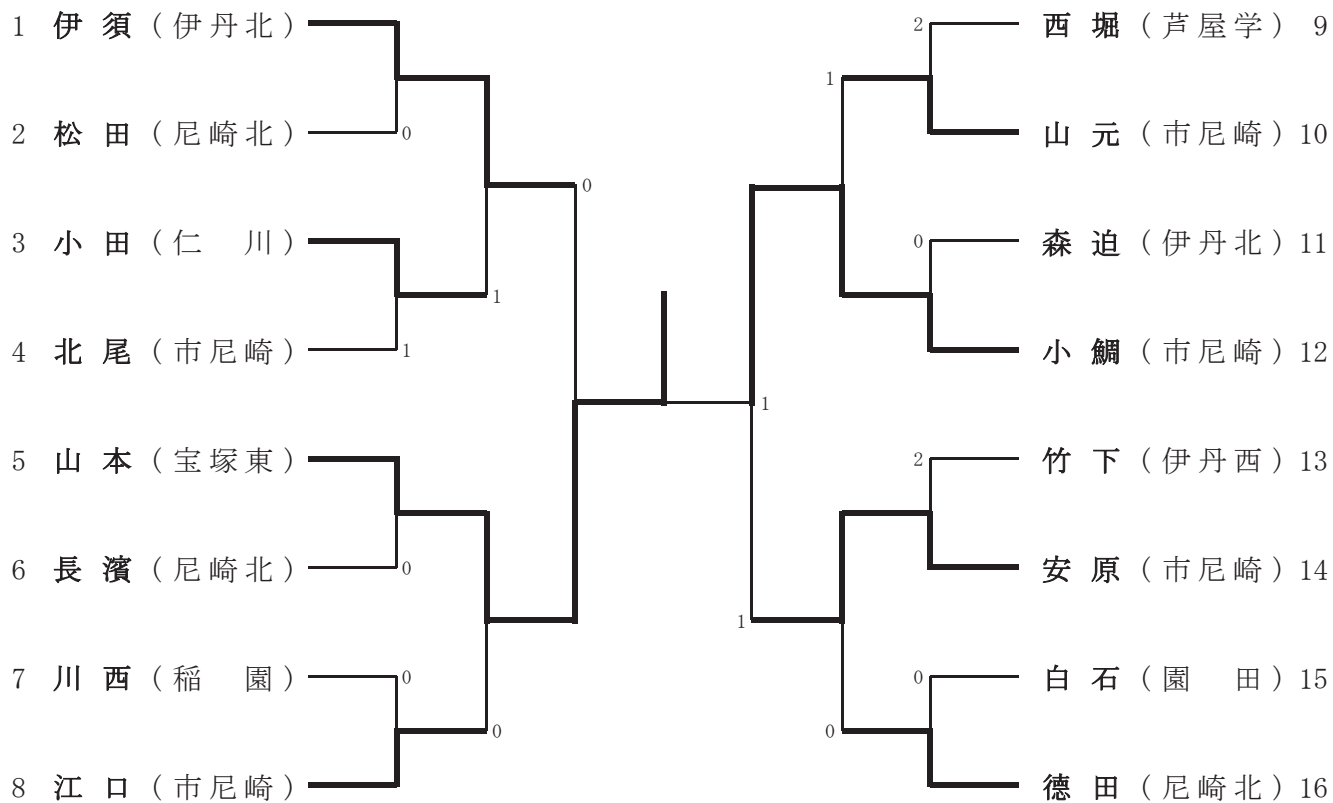

女子シングルスB級

女子シングルスB級のランキング表

第1位	山本	宝塚東
第2位	小鯛	市尼崎