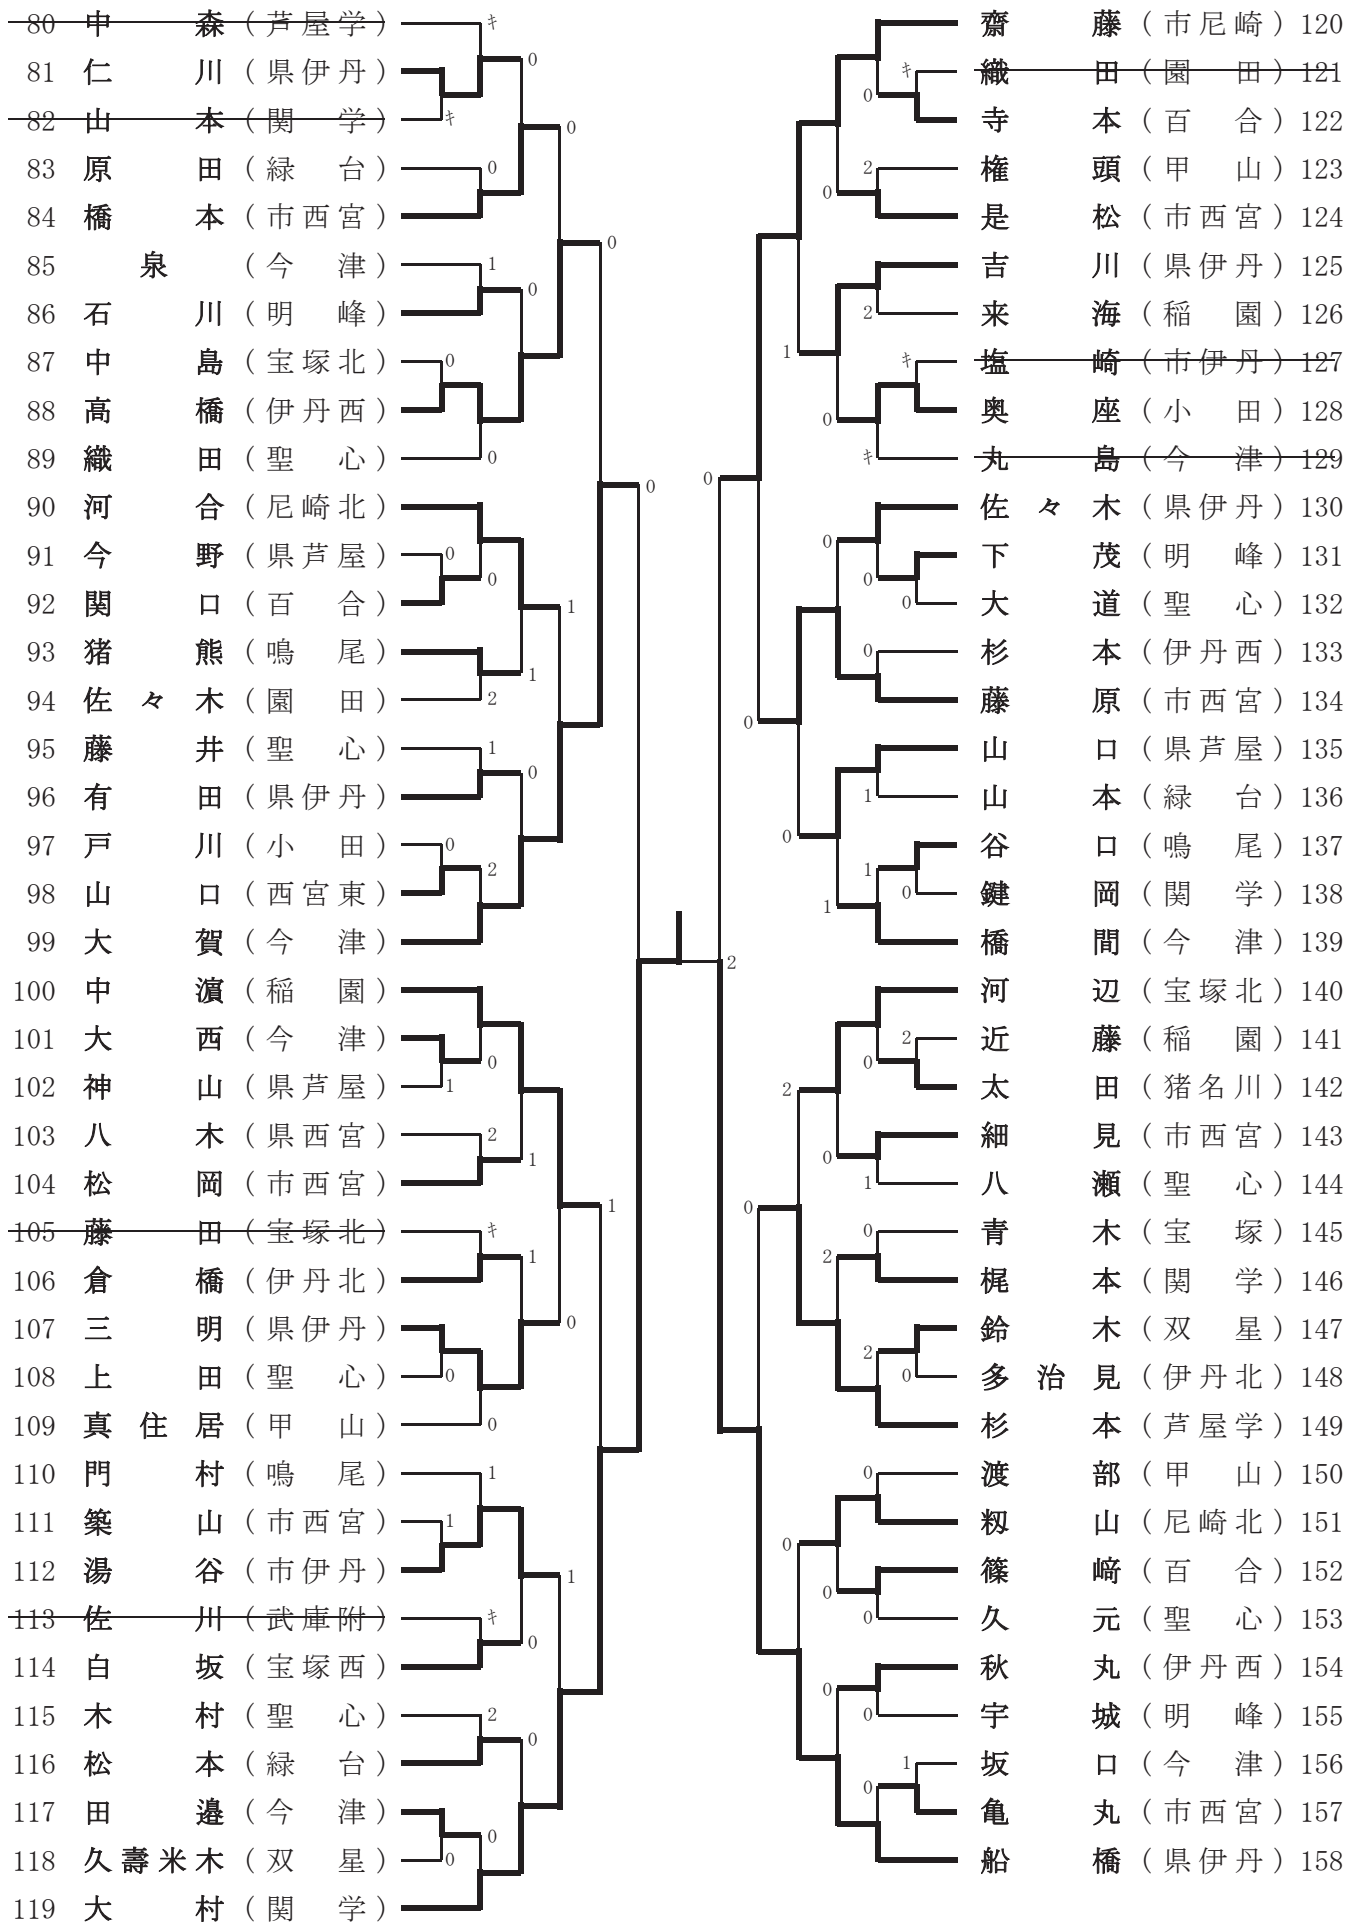

女子シングルスA級（1）

女子シングルスA級 (2)

女子シングルスA級（決勝）

40 井 本（芦屋学）

1 大 村（関 学）119

女子シングルスA級のランキング表

第1位	井本	芦屋学
第2位	大村	関学
第3位	稲村	芦屋学
第3位	船橋	県伊丹
第5位	川崎	今津
第5位	大賀	今津
第5位	川田	小田
第5位	齋藤	市尼崎
第9位	野張	県伊丹
第9位	中濱	稲園
第9位	東中	県芦屋
第9位	杉本	芦屋学
第9位	平峯	今津
第9位	高橋	伊丹西
第9位	肥越	武庫附
第9位	藤原	市西宮
第17位	太田	伊丹北
第17位	湯谷	市伊丹
第17位	田中	県伊丹
第17位	靱山	尼崎北
第17位	神野	伊丹西
第17位	河合	尼崎北
第17位	白井	今津
第17位	吉川	県伊丹
第17位	平松	西宮東
第17位	三明	県伊丹
第17位	小村	宝塚北
第17位	河辺	宝塚北
第17位	野草	市西宮
第17位	橋本	市西宮
第17位	南原	聖心
第17位	山口	県芦屋