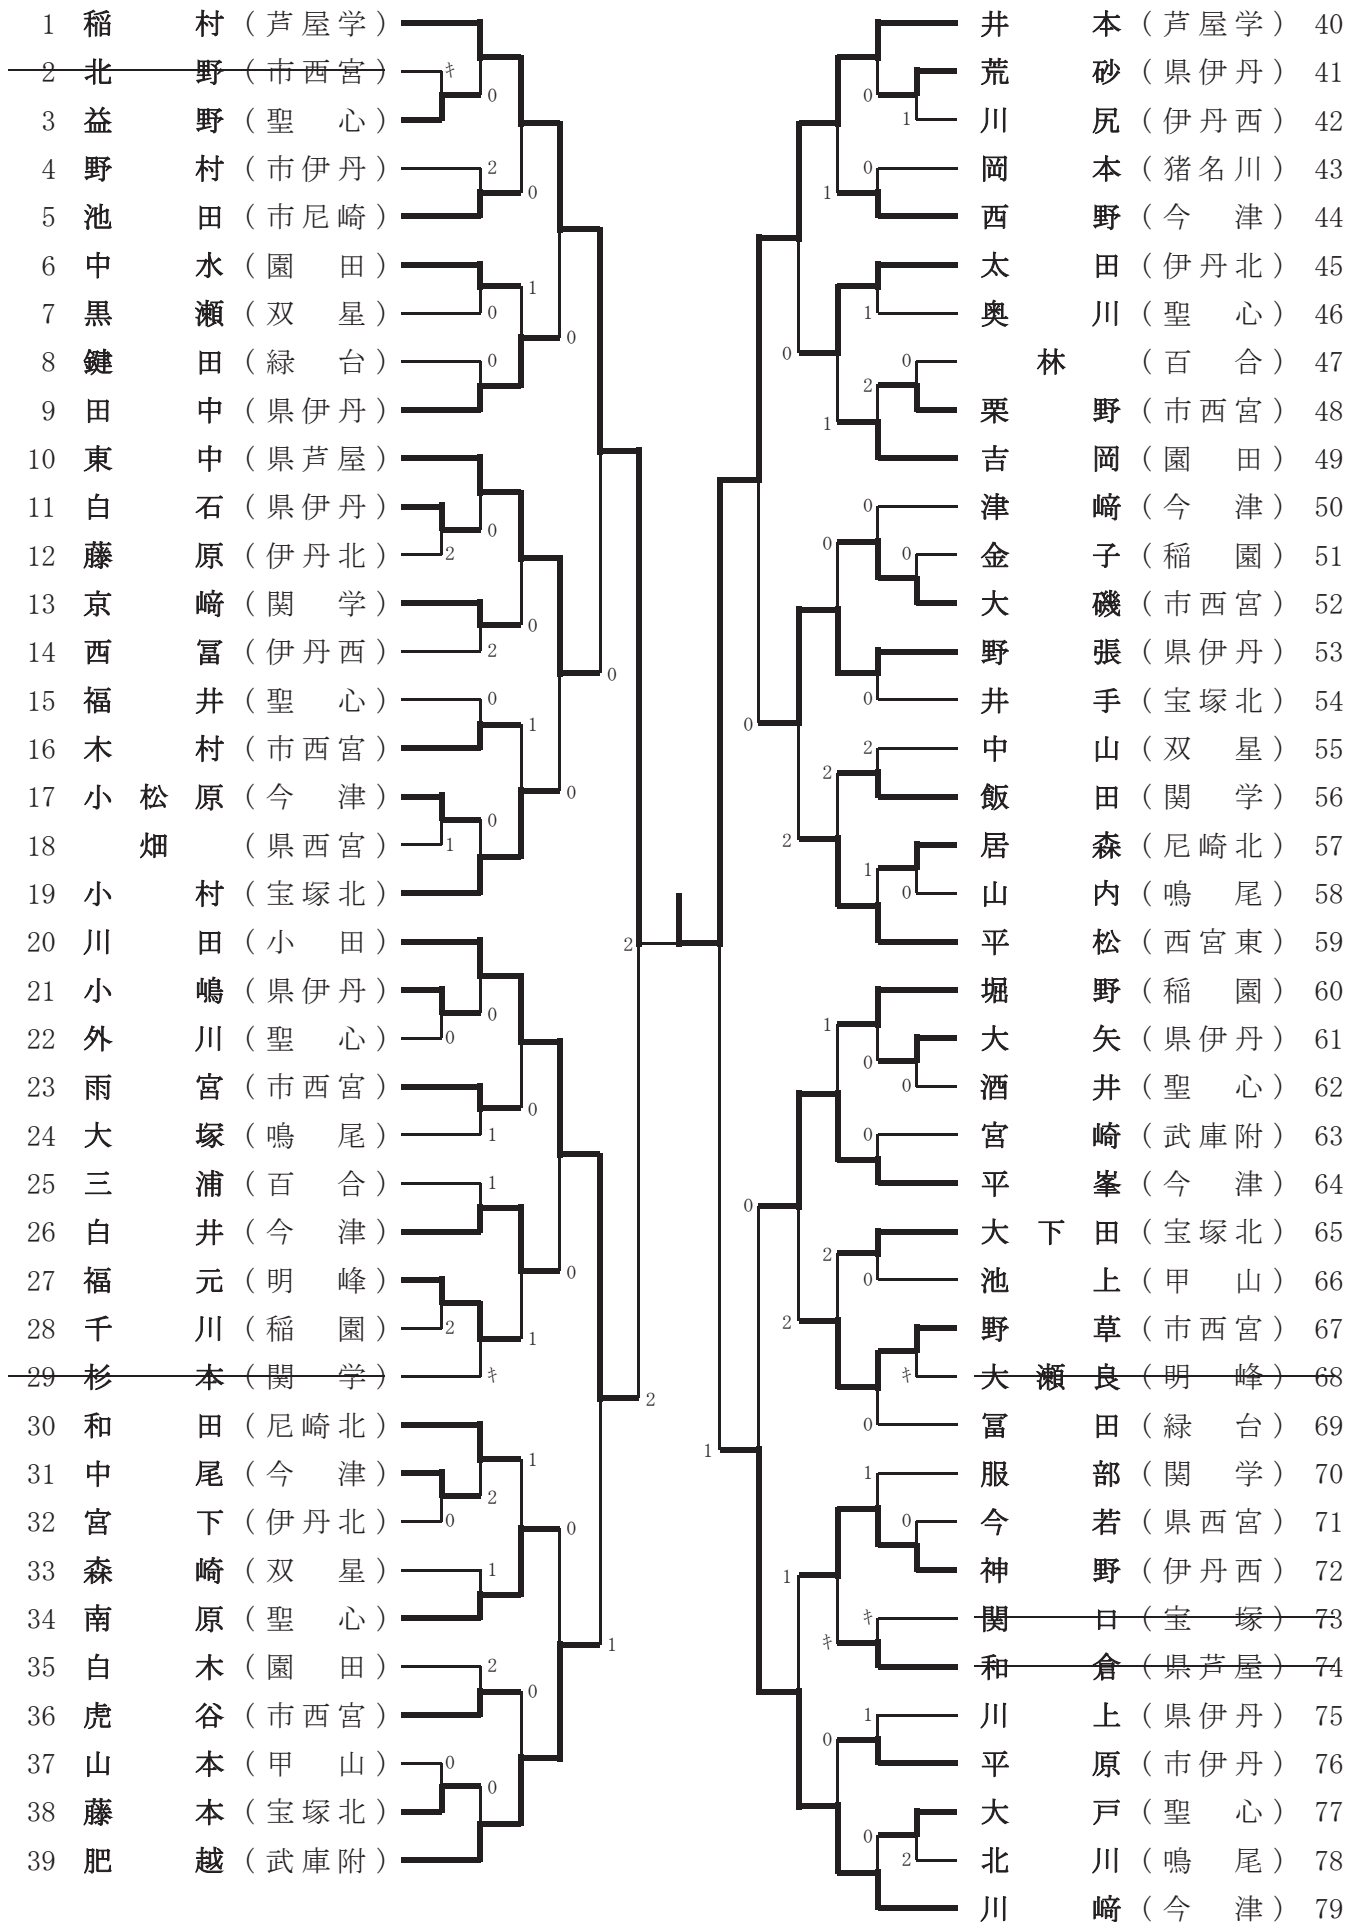

女子シングルスA級（1）

女子シングルスA級 (2)

女子シングルスA級（決勝）

40 井 本（芦屋学）

1 大 村（関 学）119

女子シングルスA級のランキング表

第1位	井本	芦屋学
第2位	大村	関学
第3位	稲村	芦屋学
第3位	船橋	県伊丹
第5位	川崎	今津
第5位	大賀	今津
第5位	川田	小田
第5位	齋藤	市尼崎
第9位	野張	県伊丹
第9位	中濱	稲園
第9位	東中	県芦屋
第9位	杉本	芦屋学
第9位	平峯	今津
第9位	高橋	伊丹西
第9位	肥越	武庫附
第9位	藤原	市西宮
第17位	太田	伊丹北
第17位	湯谷	市伊丹
第17位	田中	県伊丹
第17位	靱山	尼崎北
第17位	神野	伊丹西
第17位	河合	尼崎北
第17位	白井	今津
第17位	吉川	県伊丹
第17位	平松	西宮東
第17位	三明	県伊丹
第17位	小村	宝塚北
第17位	河辺	宝塚北
第17位	野草	市西宮
第17位	橋本	市西宮
第17位	南原	聖心
第17位	山口	県芦屋