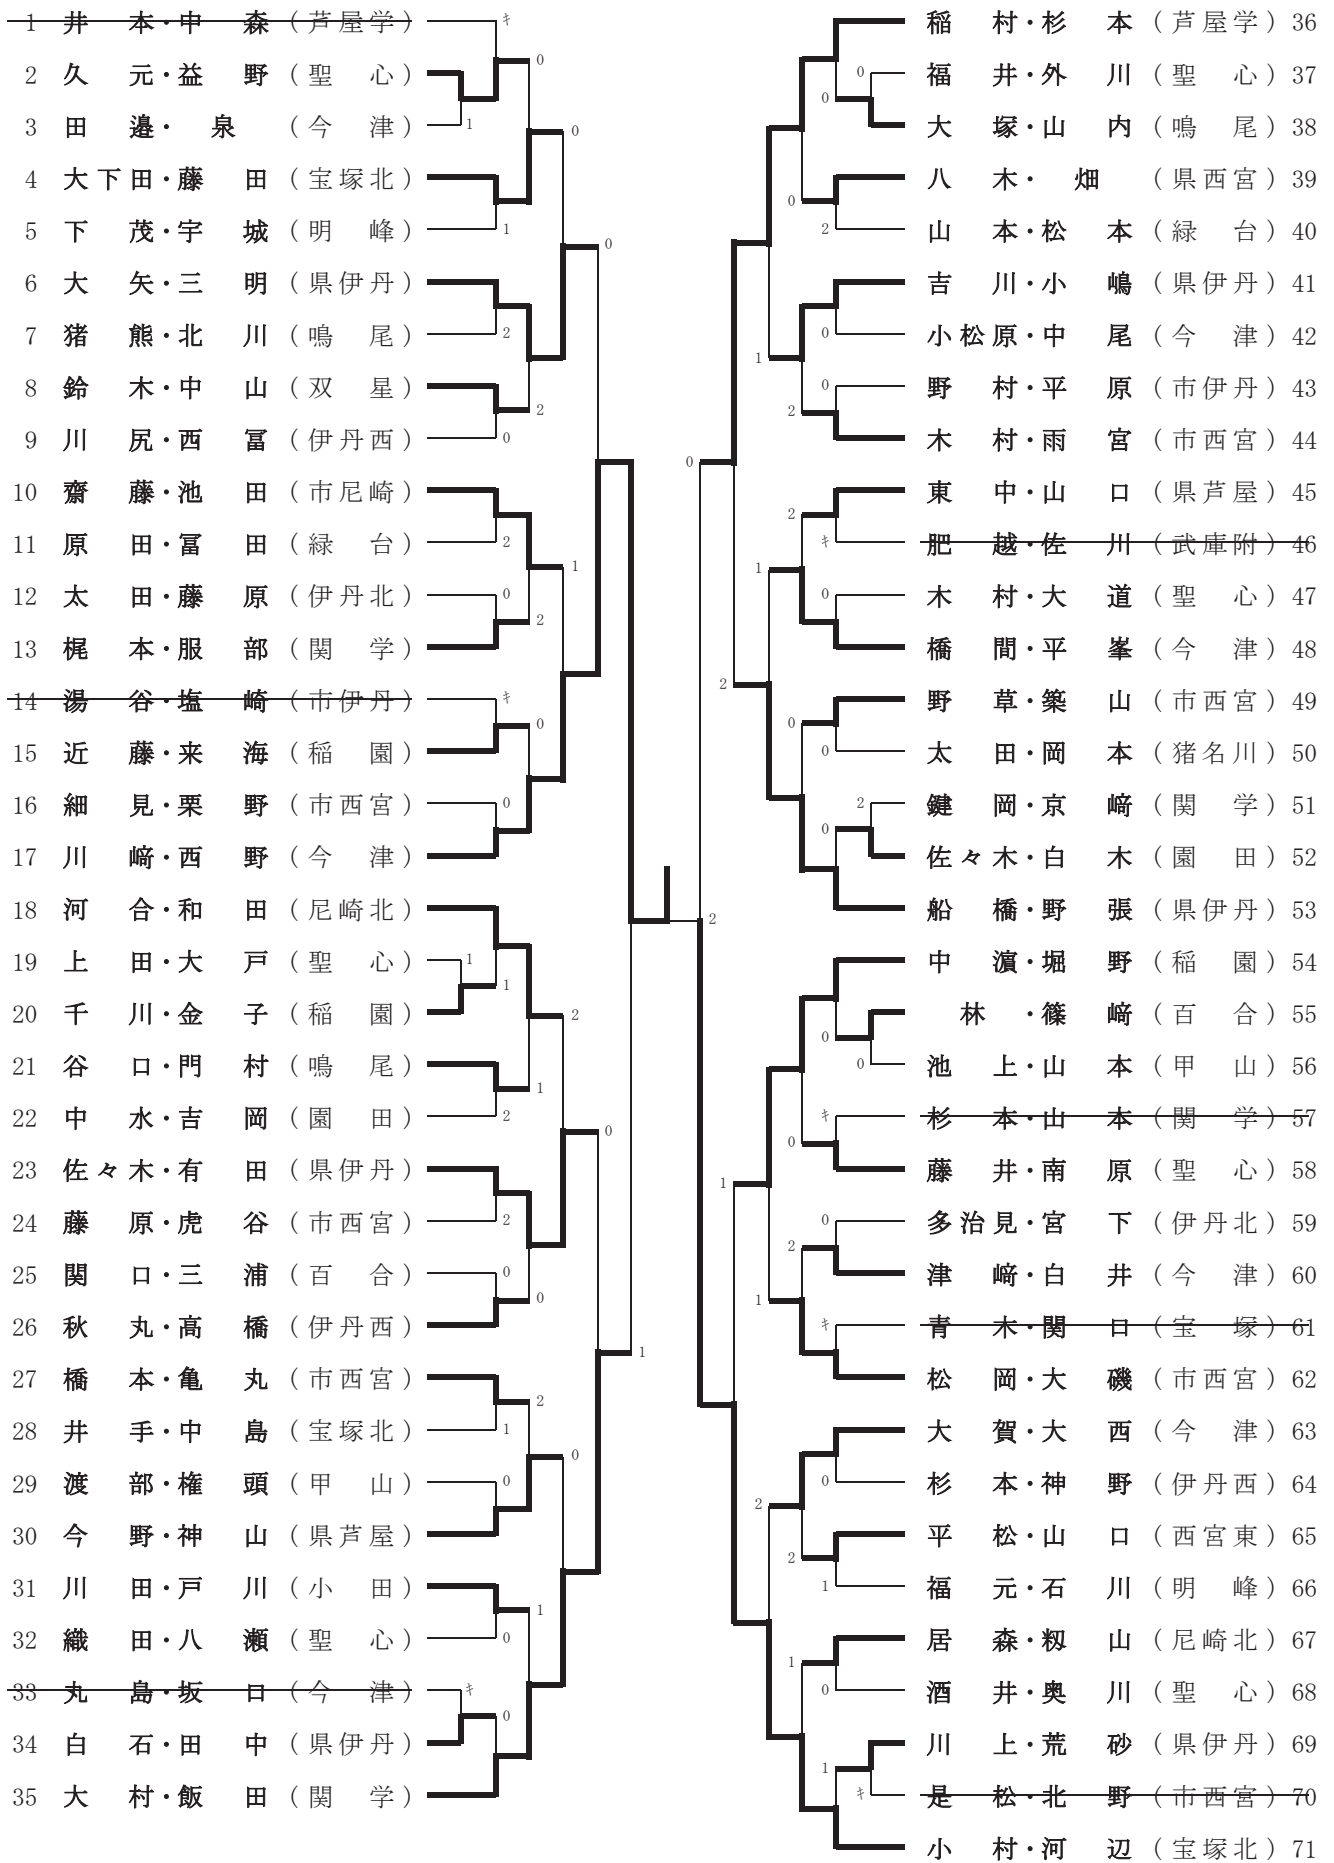

女子ダブルスA級

女子ダブルスA級のランキング表

第1位	川崎・西野	今津
第2位	小村・河辺	宝塚北
第3位	大村・飯田	関学
第3位	稲村・杉本	芦屋学
第5位	大矢・三明	県伊丹
第5位	中濱・堀野	稲園
第5位	佐々木・有田	県伊丹
第5位	船橋・野張	県伊丹
第9位	齋藤・池田	市尼崎
第9位	大賀・大西	今津
第9位	今野・神山	県芦屋
第9位	吉川・小嶋	県伊丹
第9位	大下田・藤田	宝塚北
第9位	松岡・大磯	市西宮
第9位	河合・和田	尼崎北
第9位	橋間・平峯	今津