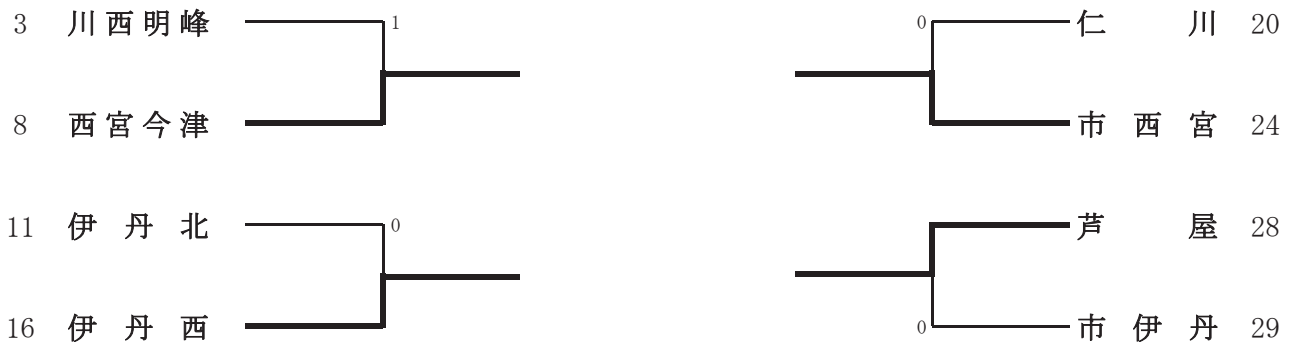

男子学校対抗A級

男子学校对抗A級（3位決定戦）

9 宝塚北 0 ————— |————— 県伊丹 32

男子学校对抗A級（9～12位決定戦）

男子学校対抗A級のランキング表

第1位	報徳
第2位	芦屋学園
第3位	県伊丹
第4位	宝塚北
第5位	尼崎小田
第5位	尼崎稲園
第5位	鳴尾
第5位	尼崎工
第9位	西宮今津
第9位	市西宮
第9位	伊丹西
第9位	芦屋
第13位	川西明峰
第13位	仁川
第13位	伊丹北
第13位	市伊丹