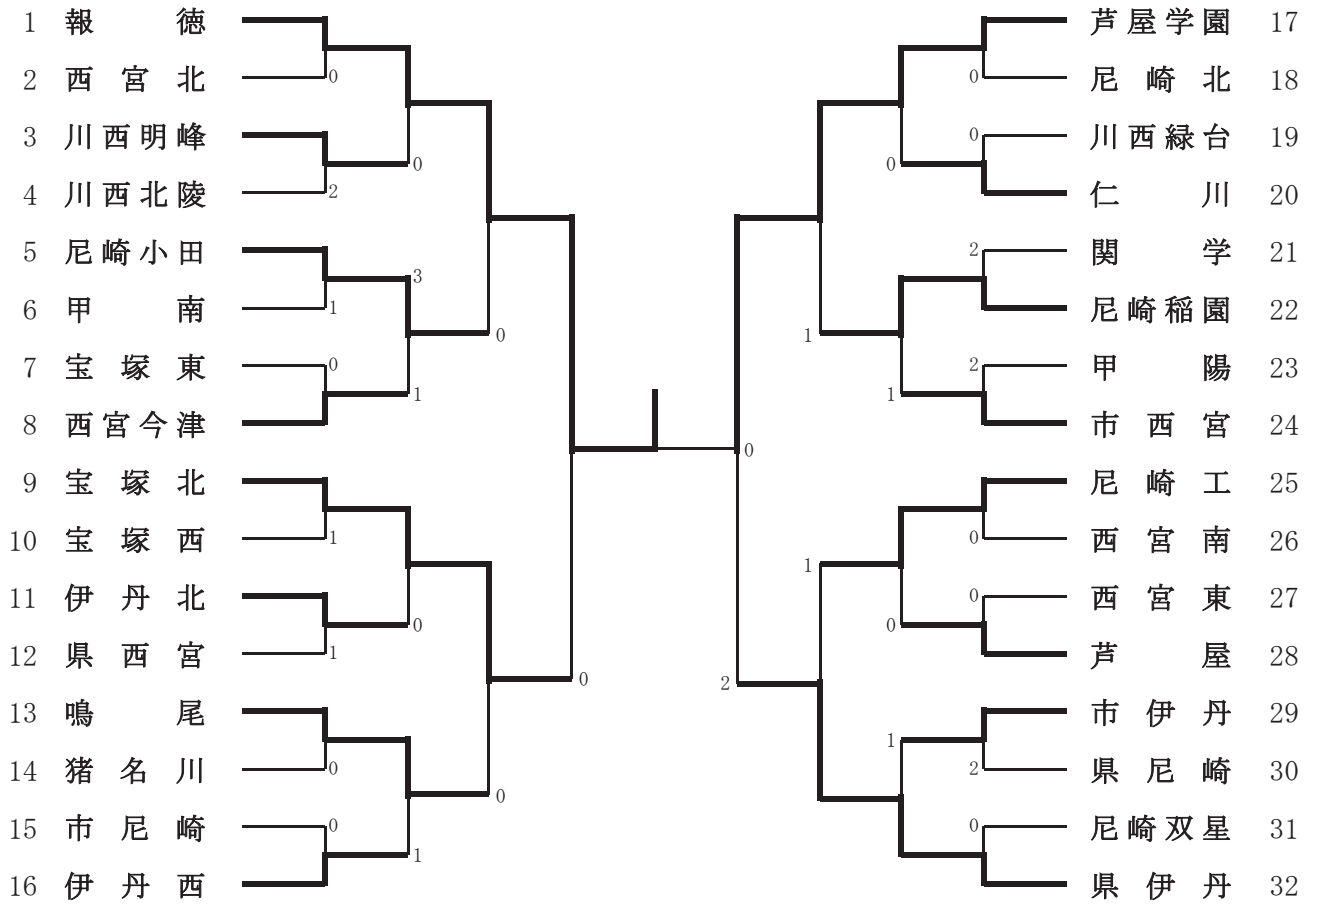

男子学校対抗A級

男子学校对抗A級（3位決定戦）

9 宝塚北 0 ————— |————— 県伊丹 32

男子学校对抗A級（9～12位決定戦）

男子学校対抗A級のランキング表

第1位	報徳
第2位	芦屋学園
第3位	県伊丹
第4位	宝塚北
第5位	尼崎小田
第5位	尼崎稲園
第5位	鳴尾
第5位	尼崎工
第9位	西宮今津
第9位	市西宮
第9位	伊丹西
第9位	芦屋
第13位	川西明峰
第13位	仁川
第13位	伊丹北
第13位	市伊丹