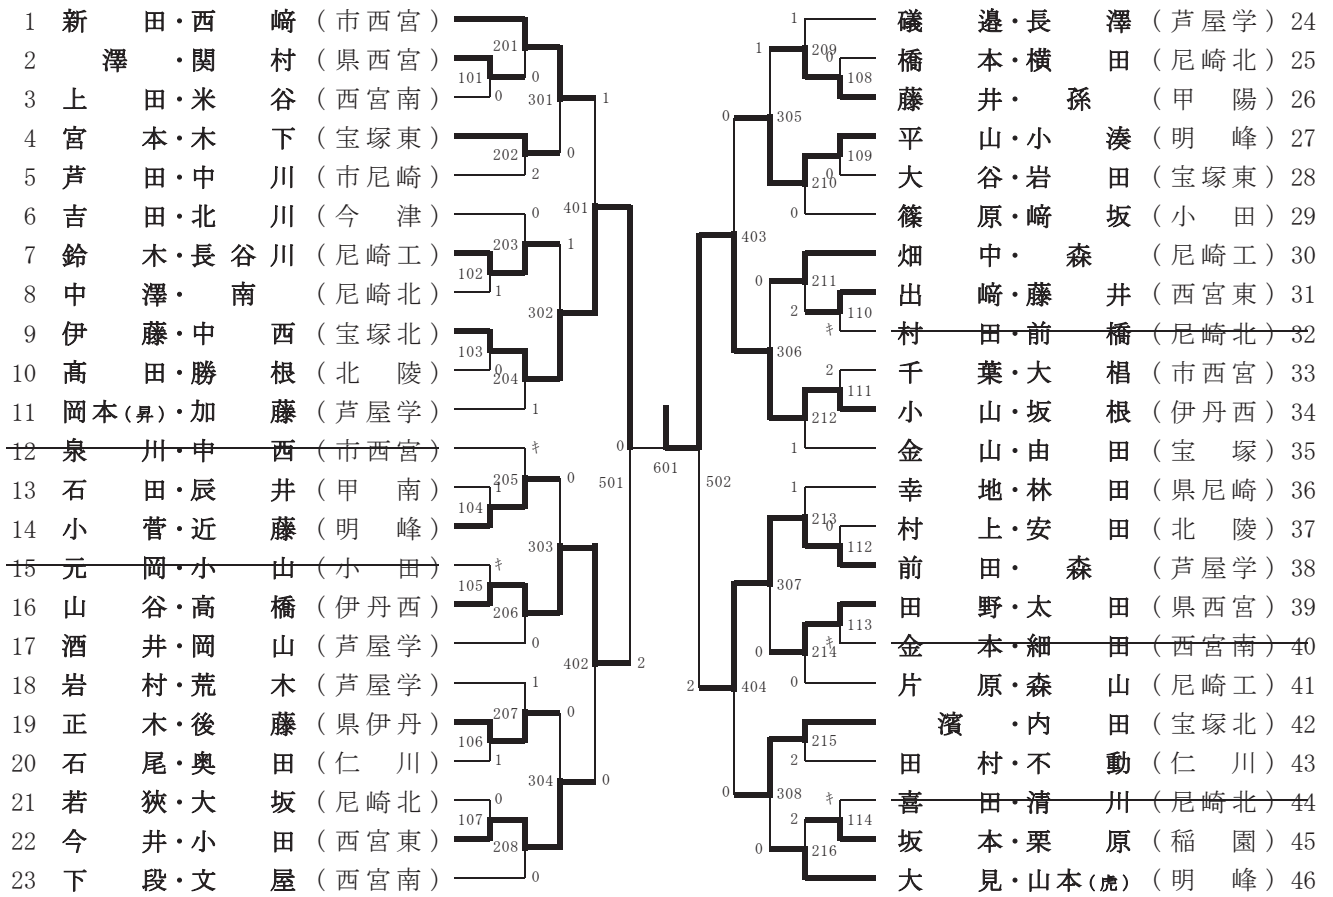

男子ダブルスB級

男子ダブルスB級のランキング表

第1位	小山・坂根	伊丹西
第2位	伊藤・中西	宝塚北