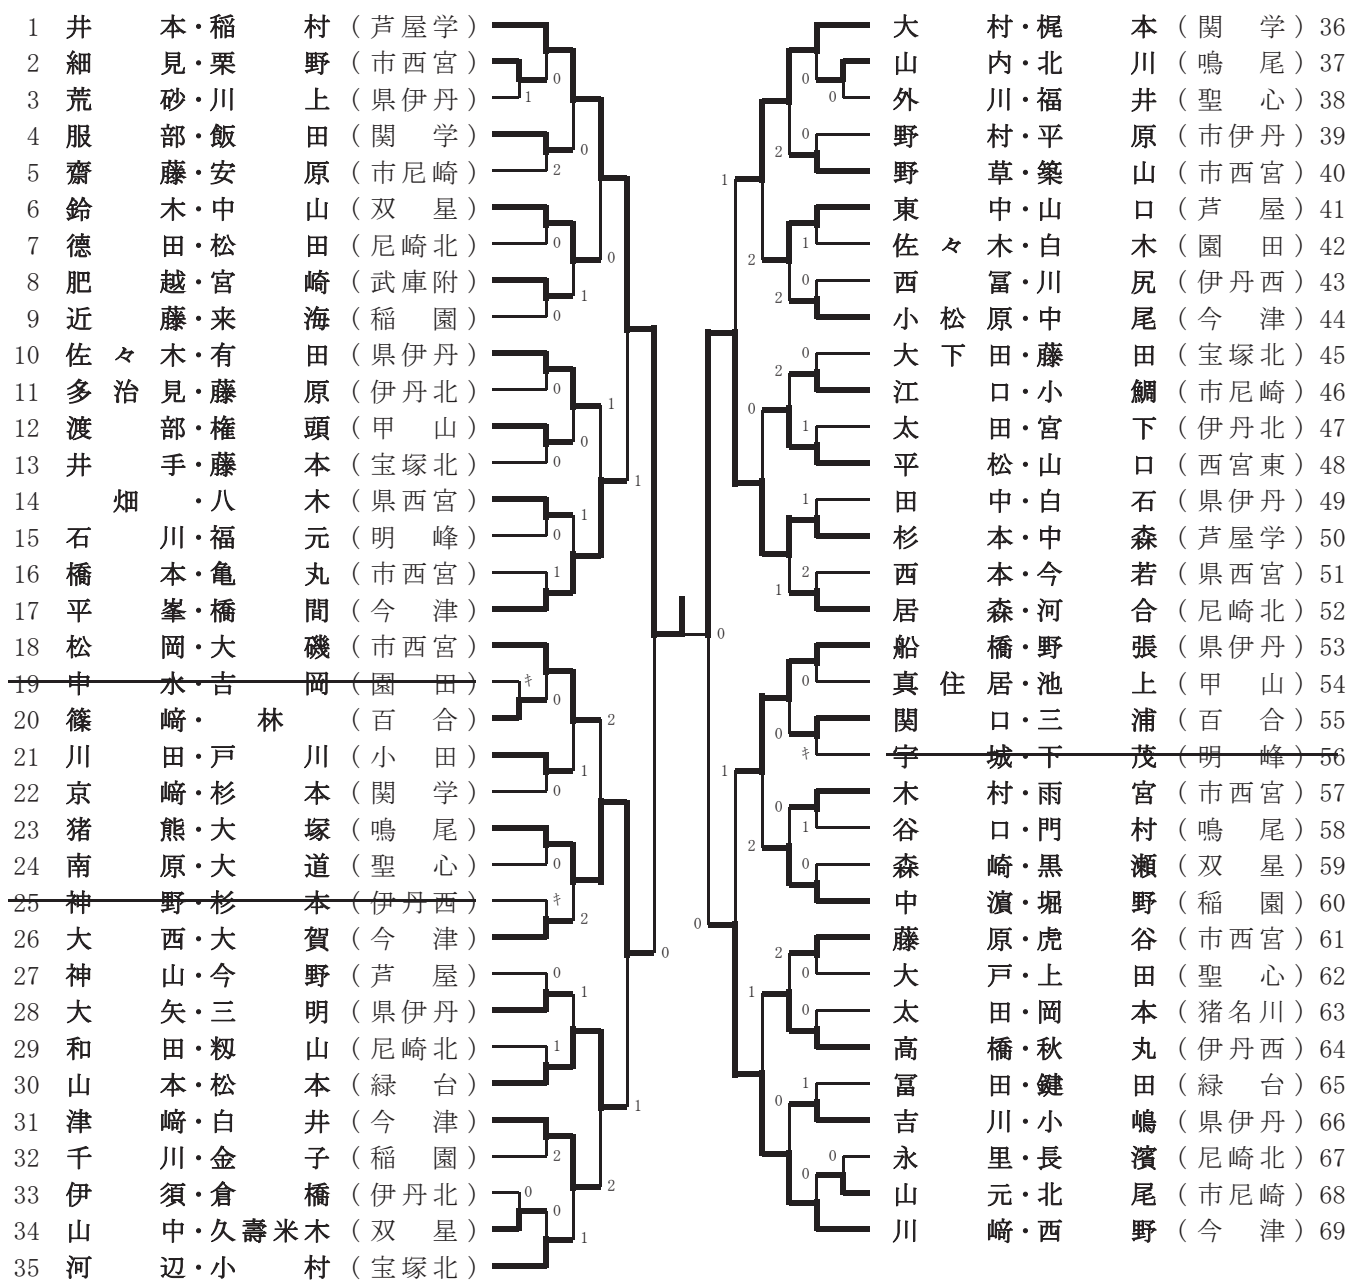

女子ダブルスA級

女子ダブルスA級のランキング表

第1位	井本・稲村	芦屋学
第2位	杉本・中森	芦屋学
第3位	猪熊・大塚	鳴尾
第3位	川崎・西野	今津
第5位	平峯・橋間	今津
第5位	大村・梶本	関学
第5位	山本・松本	緑台
第5位	船橋・野張	県伊丹
第9位	鈴木・中山	双星
第9位	平松・山口	西宮東
第9位	松岡・大磯	市西宮
第9位	高橋・秋丸	伊丹西
第9位	佐々木・有田	県伊丹
第9位	東中・山口	芦屋
第9位	津崎・白井	今津
第9位	中濱・堀野	稲園