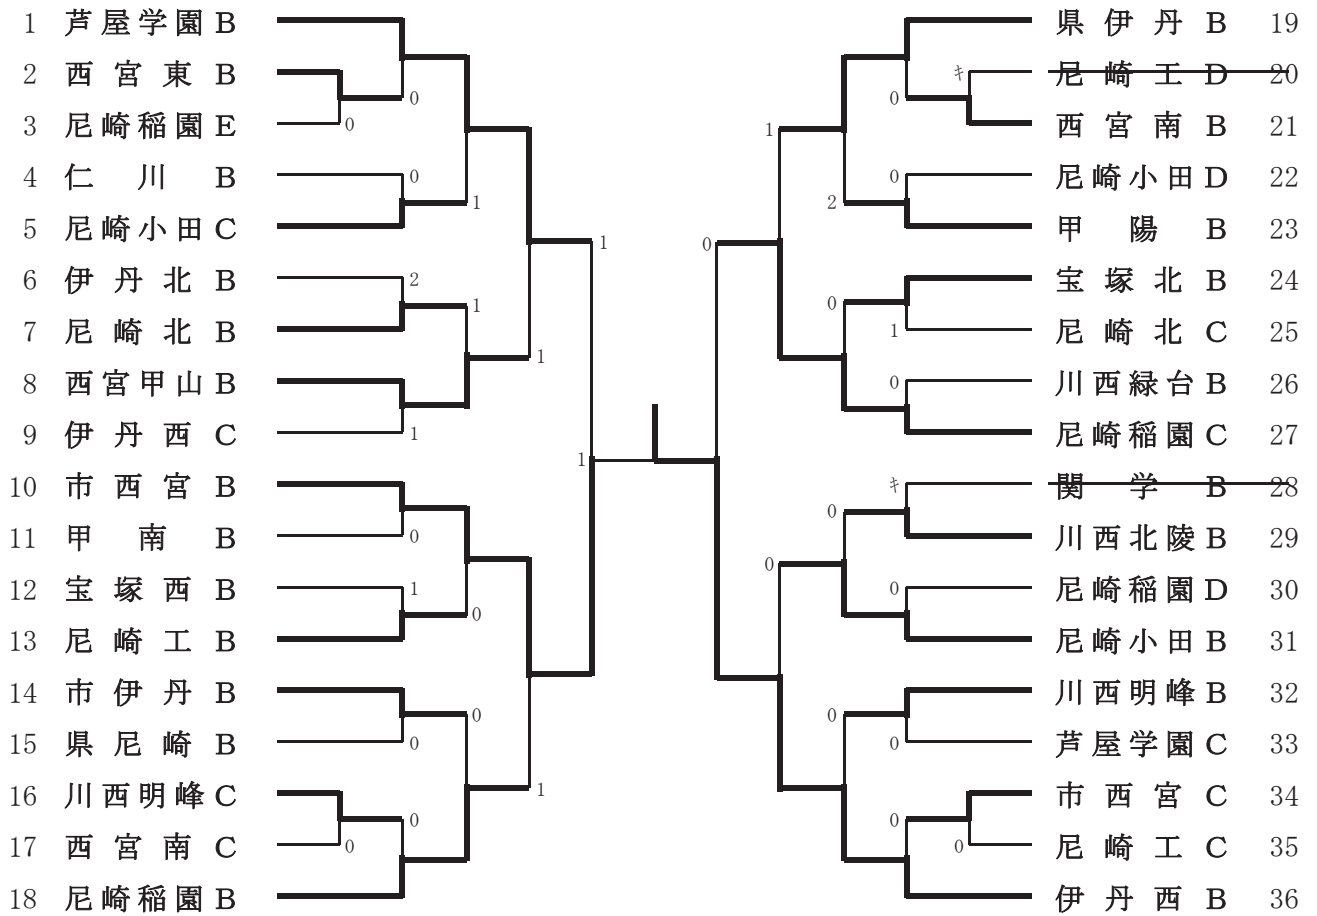

男子学校対抗B級

男子学校对抗B級（3位決定戦）

1 芦屋学園 B

尼崎稲園 C 27

男子学校対抗B級のランキング表

第1位	伊丹西 B
第2位	市西宮 B
第3位	尼崎稲園 C
第3位	芦屋学園 B
第5位	尼崎小田 B
第5位	尼崎稲園 B
第5位	県伊丹 B
第5位	西宮甲山 B
第9位	川西明峰 B
第9位	尼崎工 B
第9位	宝塚北 B
第9位	尼崎小田 C
第9位	川西北陵 B
第9位	市伊丹 B
第9位	甲陽 B
第9位	尼崎北 B
第17位	市西宮 C
第17位	甲南 B
第17位	川西緑台 B
第17位	西宮東 B
第17位	尼崎稲園 D
第17位	川西明峰 C
第17位	西宮南 B
第17位	伊丹西 C
第17位	芦屋学園 C
第17位	宝塚西 B
第17位	尼崎北 C
第17位	仁川 B
第17位	県尼崎 B
第17位	尼崎小田 D
第17位	伊丹北 B
第33位	尼崎工 C
第33位	尼崎稲園 E
第33位	西宮南 C