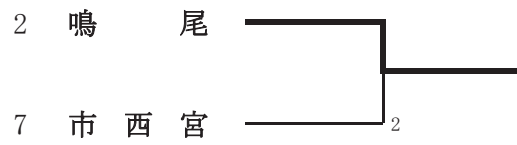

男子学校对抗A級

男子学校对抗A級（3位決定戦）

15 伊 丹 西

1 尼 崎 工 16

男子学校対抗A級（9～12位決定戦）

男子学校対抗A級のランキング表

第1位	芦屋学園
第2位	県伊丹
第3位	伊丹西
第4位	尼崎工
第5位	尼崎稲園
第5位	宝塚北
第5位	尼崎小田
第5位	市尼崎
第9位	鳴尾
第9位	西宮東
第9位	伊丹北
第9位	甲陽
第13位	川西緑台
第13位	市西宮
第13位	県尼崎
第13位	尼崎北