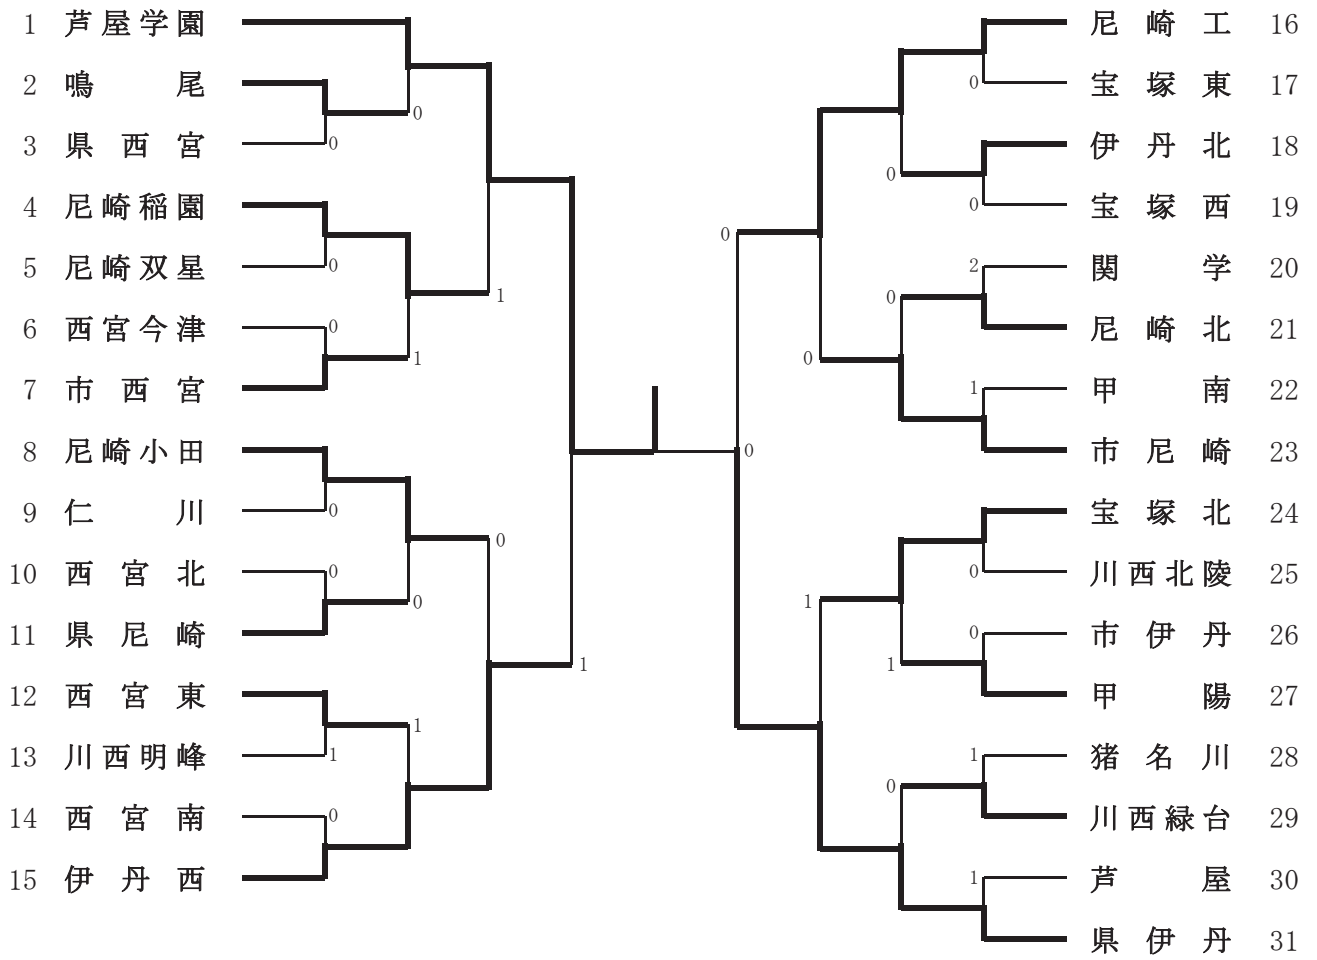

男子学校对抗A級

男子学校对抗A級（3位決定戦）

15 伊 丹 西

1 尼 崎 工 16

男子学校対抗A級（9～12位決定戦）

男子学校対抗A級のランキング表

第1位	芦屋学園
第2位	県伊丹
第3位	伊丹西
第4位	尼崎工
第5位	尼崎稲園
第5位	宝塚北
第5位	尼崎小田
第5位	市尼崎
第9位	鳴尾
第9位	西宮東
第9位	伊丹北
第9位	甲陽
第13位	川西緑台
第13位	市西宮
第13位	県尼崎
第13位	尼崎北