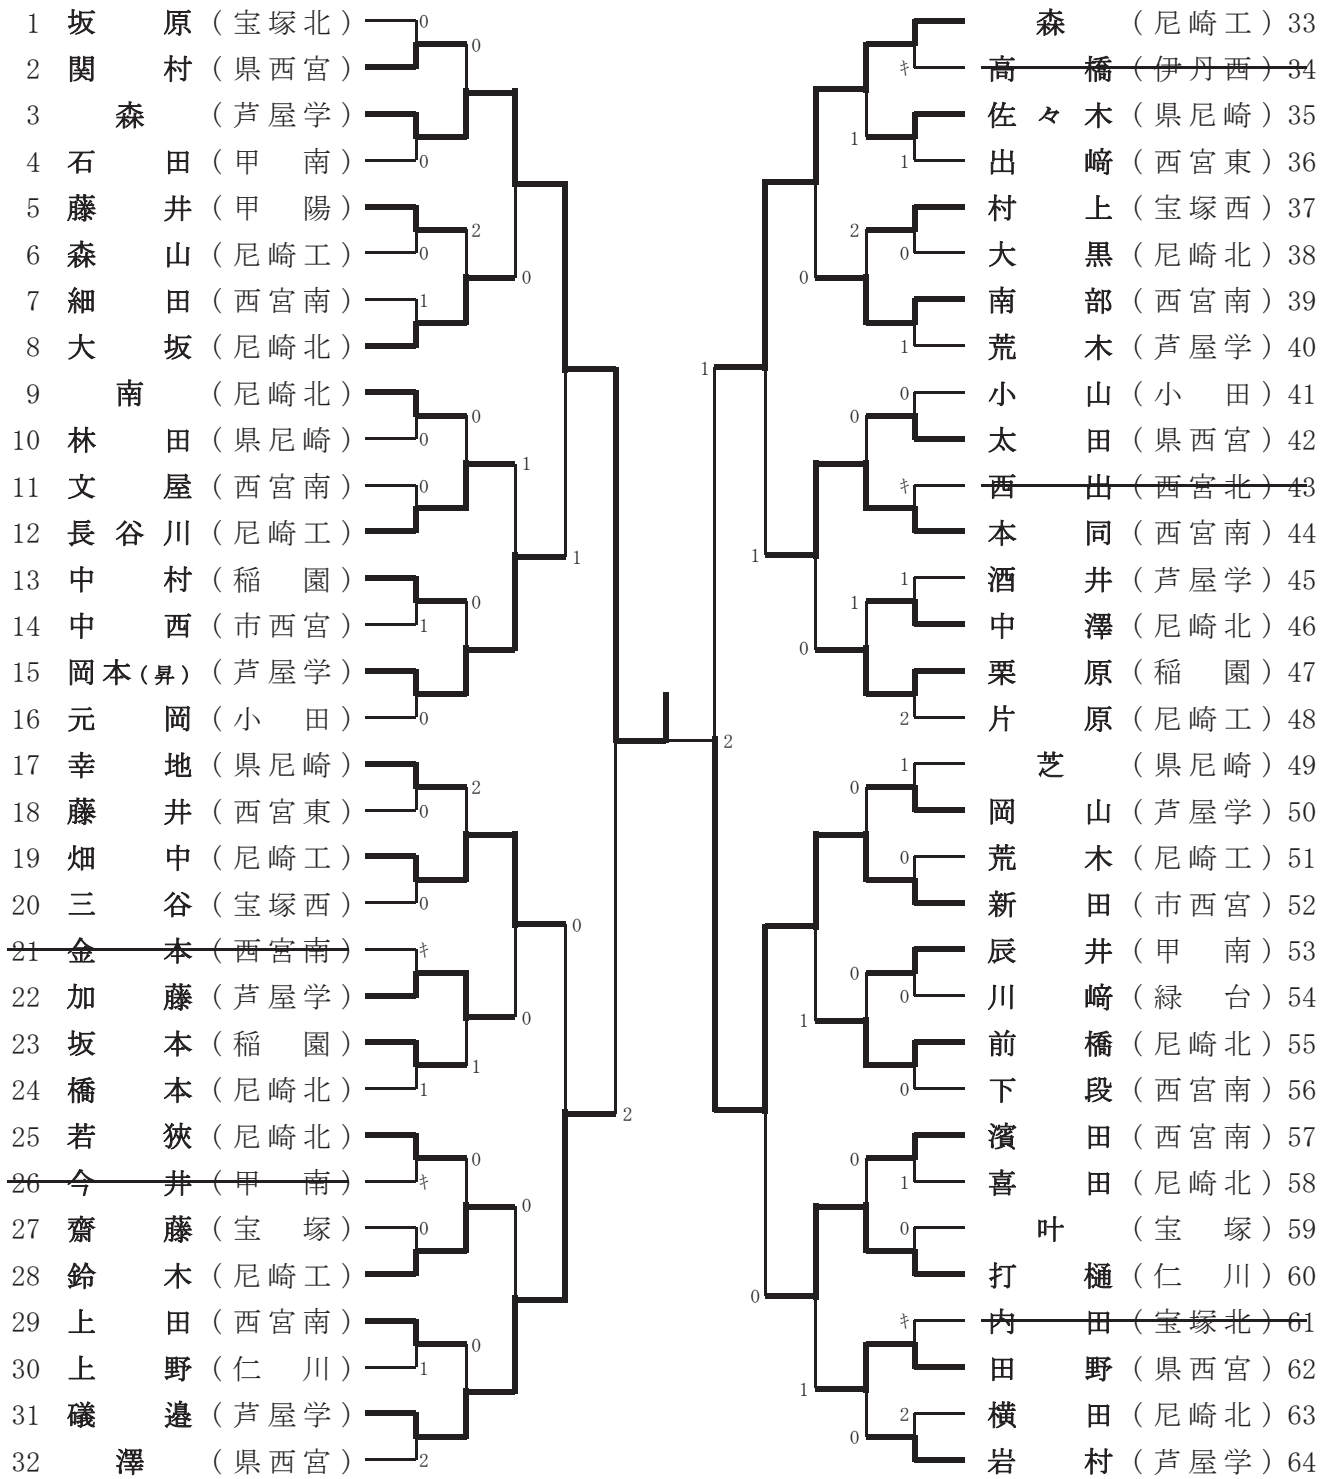

男子シングルスB級

男子シングルスB級のランキング表

第1位	森	芦屋学
第2位	新田	市西宮
第3位	礮邊	芦屋学
第3位	森	尼崎工