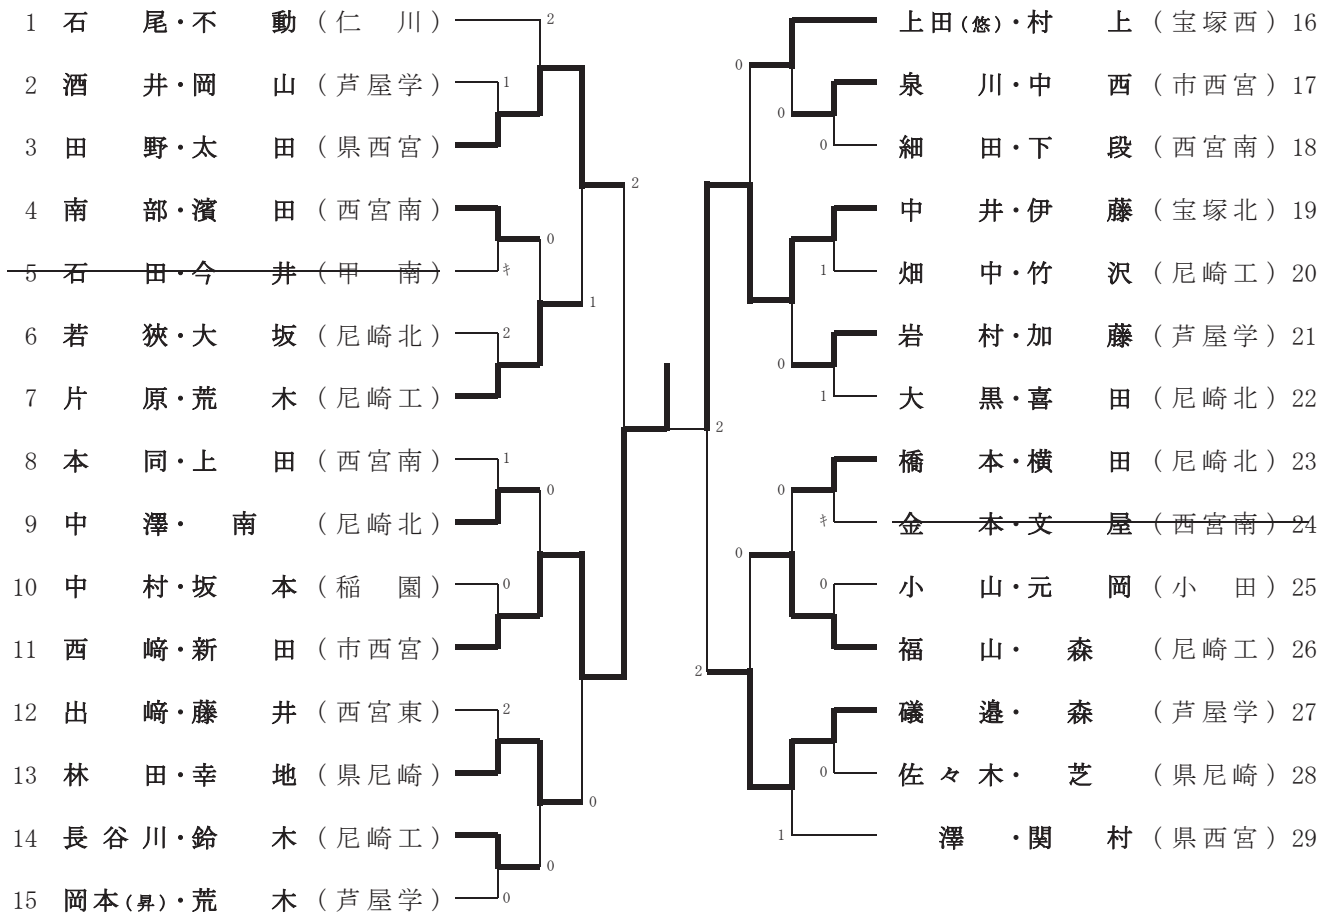

男子ダブルスB級

男子ダブルスB級のランキング表

第1位	西崎・新田	市西宮
第2位	中井・伊藤	宝塚北
第3位	田野・太田	県西宮
第3位	磯邊・森	芦屋学