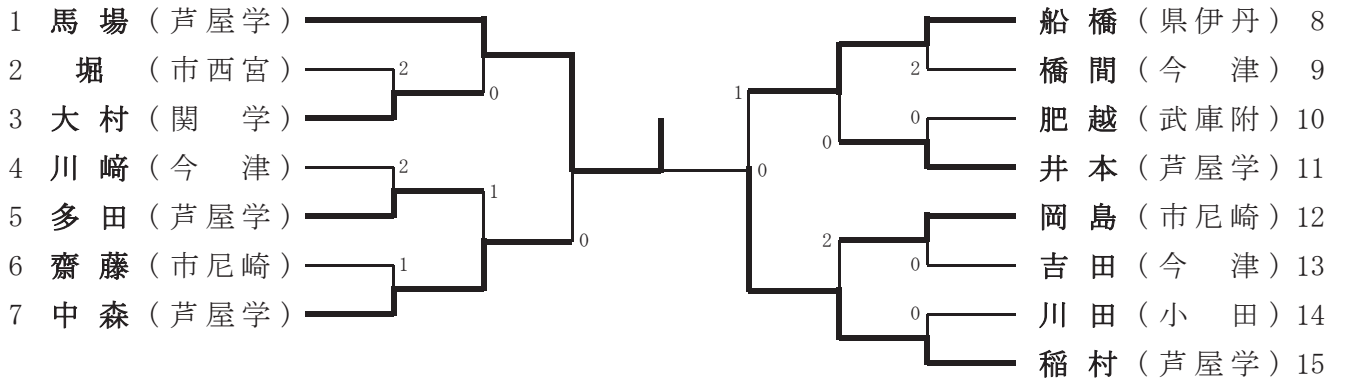

女子ランキング決定戦

女子ランキング決定戦のランキング表

第1位	馬場	芦屋学
第2位	稲村	芦屋学
第3位	船橋	県伊丹
第4位	中森	芦屋学
第5位	岡島	市尼崎
第6位	多田	芦屋学
第7位	井本	芦屋学
第8位	大村	関学
第9位	堀	市西宮
第10位	川崎	今津
第11位	橋間	今津
第12位	齋藤	市尼崎
第13位	吉田	今津
第14位	川田	小田
第15位	肥越	武庫附