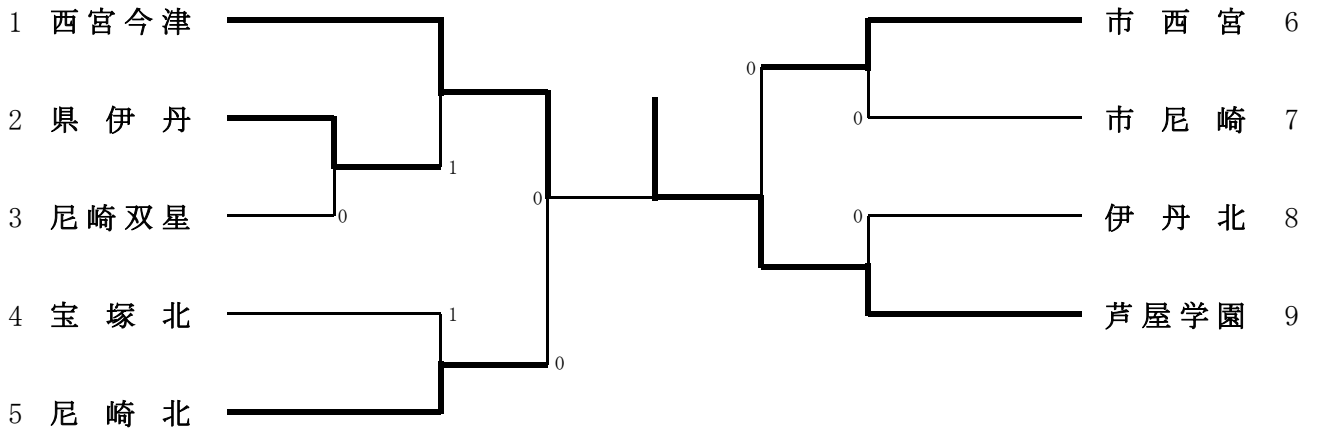

女子学校对抗

女子学校対抗・決勝トーナメント

女子学校対抗・決勝トーナメント（3位決定戦）

女子学校对抗（9～12位決定戦）

女子学校対抗のランキング表

第1位	芦屋学園	県大会出場
第2位	西宮今津	県大会出場
第3位	市西宮	県大会出場
第4位	尼崎北	県大会出場
第5位	県伊丹	県大会出場
第5位	市尼崎	県大会出場
第5位	宝塚北	県大会出場
第5位	伊丹北	県大会出場
第9位	尼崎双星	県大会出場
第10位	尼崎小田	県大会出場
第10位	伊丹西	県大会出場
第10位	武庫川大附	県大会出場
第10位	仁川	県大会出場
第14位	県芦屋	県大会出場
第14位	園田	県大会出場
第14位	百合	県大会出場
第14位	県西宮	県大会出場