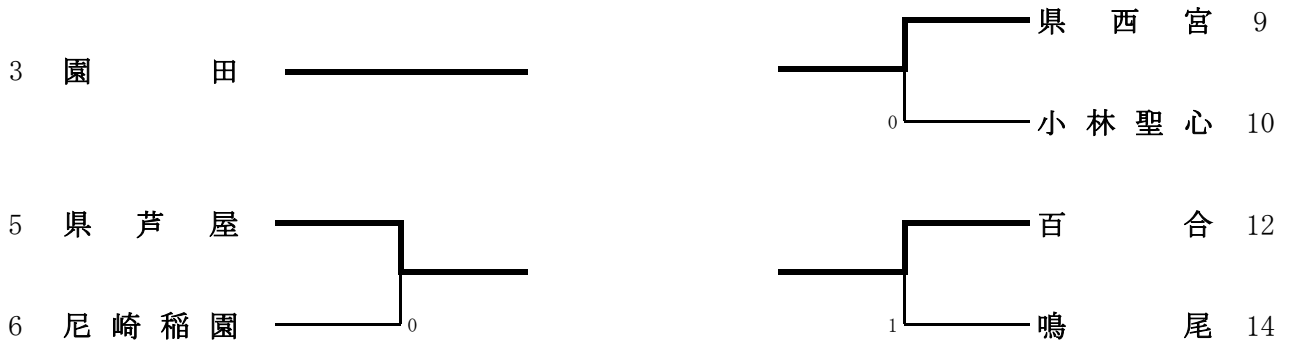

女子学校对抗

女子学校対抗・決勝トーナメント

女子学校対抗・決勝トーナメント（3位決定戦）

女子学校对抗（9～12位決定戦）

女子学校対抗のランキング表

第1位	芦屋学園	県大会出場
第2位	西宮今津	県大会出場
第3位	市西宮	県大会出場
第4位	尼崎北	県大会出場
第5位	県伊丹	県大会出場
第5位	市尼崎	県大会出場
第5位	宝塚北	県大会出場
第5位	伊丹北	県大会出場
第9位	尼崎双星	県大会出場
第10位	尼崎小田	県大会出場
第10位	伊丹西	県大会出場
第10位	武庫川大附	県大会出場
第10位	仁川	県大会出場
第14位	県芦屋	県大会出場
第14位	園田	県大会出場
第14位	百合	県大会出場
第14位	県西宮	県大会出場