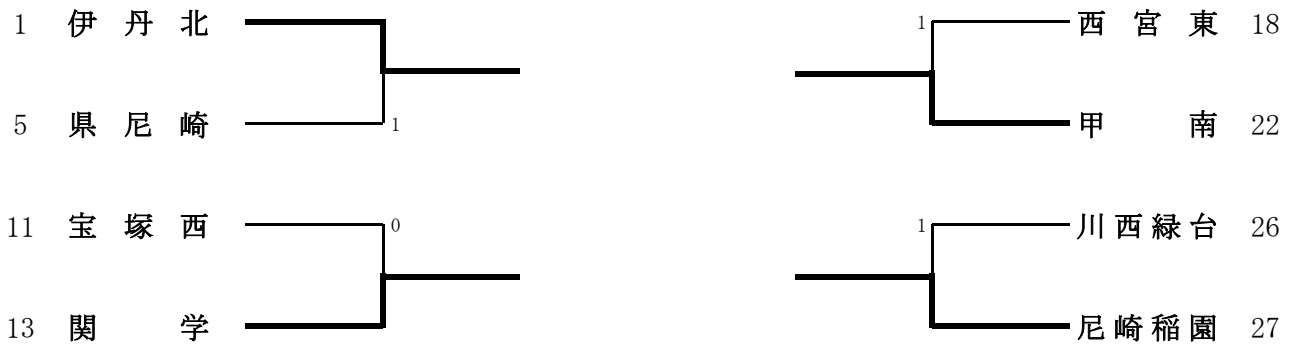

男子学校对抗

男子学校対抗・決勝トーナメント

男子学校対抗・決勝トーナメント（3位決定戦）

男子学校对抗（9～12位決定戦）

男子学校対抗（13位決定戦）

男子学校対抗のランキング表

第1位	県伊丹	県大会出場
第2位	芦屋学園	県大会出場
第3位	報徳	県大会出場
第4位	伊丹西	県大会出場
第5位	宝塚北	県大会出場
第5位	市尼崎	県大会出場
第5位	市西宮	県大会出場
第5位	尼崎双星	県大会出場
第9位	県芦屋	県大会出場
第10位	尼崎小田	県大会出場
第10位	尼崎工	県大会出場
第10位	県西宮	県大会出場
第10位	川西明峰	県大会出場
第14位	伊丹北	県大会出場
第14位	尼崎稲園	県大会出場
第14位	関学	県大会出場
第14位	甲南	県大会出場
第18位	西宮東	県大会出場