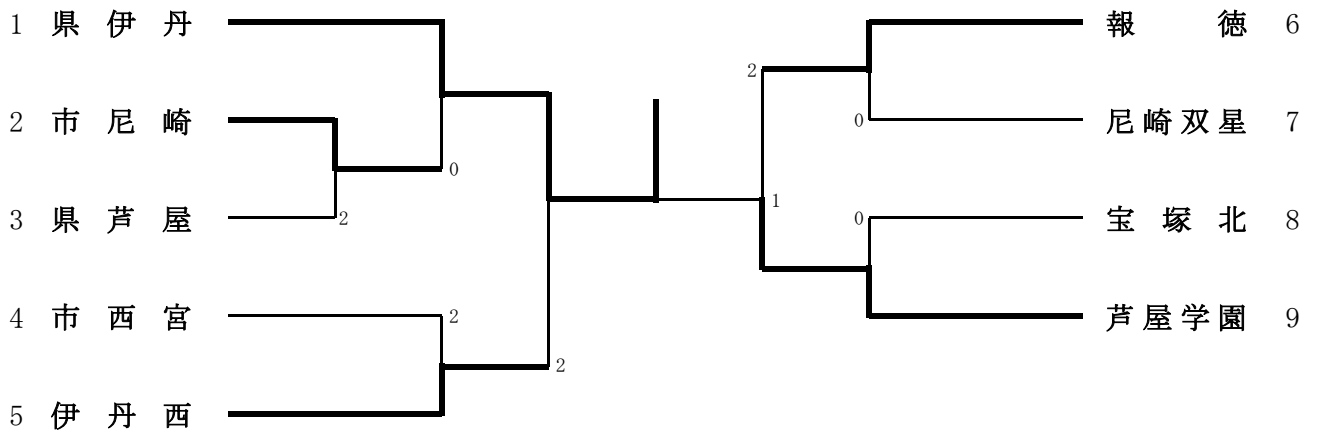

男子学校对抗

男子学校対抗・決勝トーナメント

男子学校対抗・決勝トーナメント（3位決定戦）

男子学校对抗（9～12位決定戦）

男子学校対抗（13位決定戦）

男子学校対抗のランキング表

第1位	県伊丹	県大会出場
第2位	芦屋学園	県大会出場
第3位	報徳	県大会出場
第4位	伊丹西	県大会出場
第5位	宝塚北	県大会出場
第5位	市尼崎	県大会出場
第5位	市西宮	県大会出場
第5位	尼崎双星	県大会出場
第9位	県芦屋	県大会出場
第10位	尼崎小田	県大会出場
第10位	尼崎工	県大会出場
第10位	県西宮	県大会出場
第10位	川西明峰	県大会出場
第14位	伊丹北	県大会出場
第14位	尼崎稲園	県大会出場
第14位	関学	県大会出場
第14位	甲南	県大会出場
第18位	西宮東	県大会出場