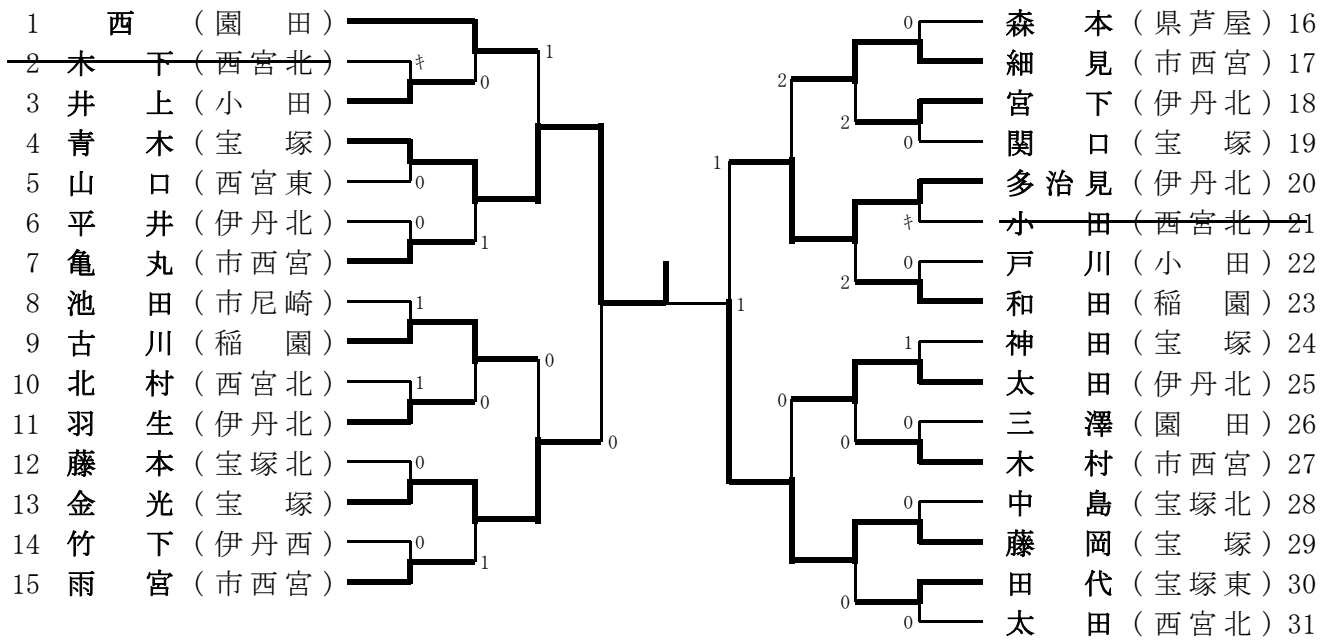

女子シングルスB級

女子シングルスB級のランキング表

第1位	青木	宝塚
第2位	藤岡	宝塚
第3位	金光	宝塚
第3位	多治見	伊丹北