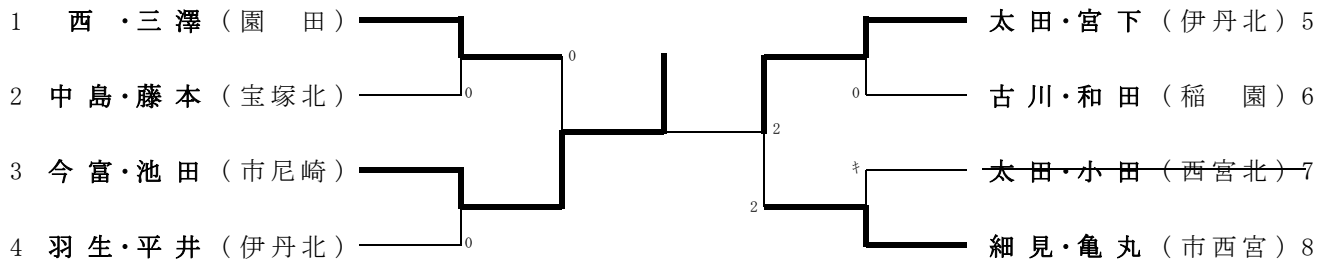

女子ダブルスB級

女子ダブルスB級のランキング表

第1位	今富・池田	市尼崎
第2位	太田・宮下	伊丹北