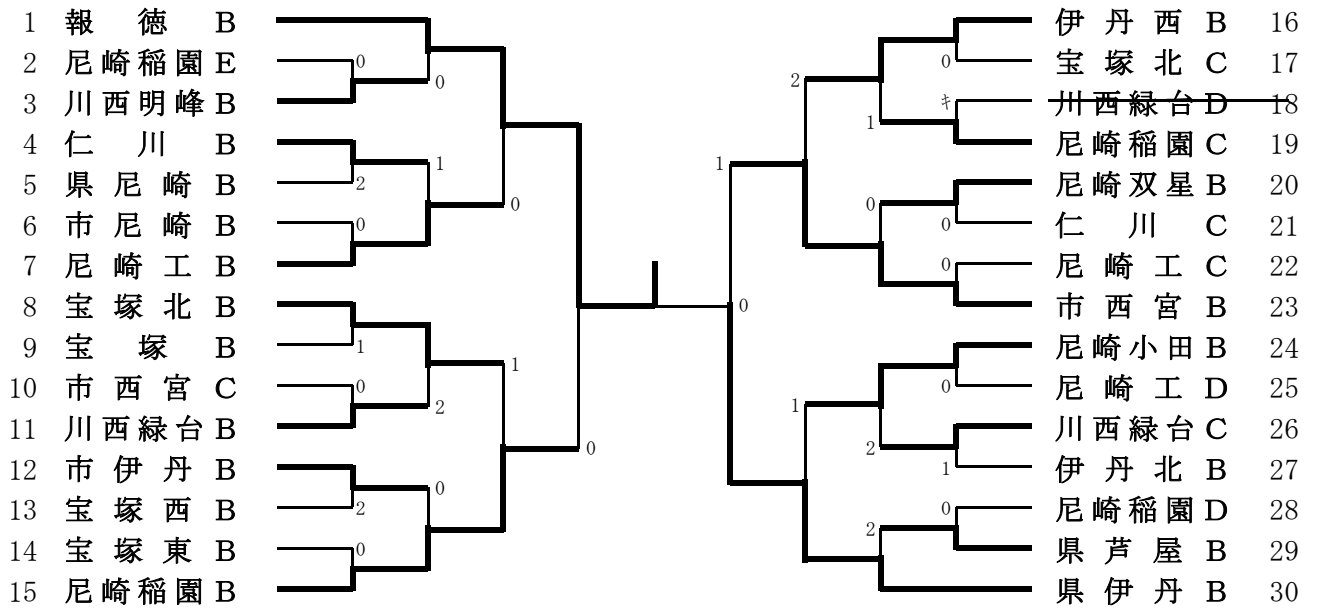

男子学校対抗B級

男子学校対抗B級のランキング表

第1位	報徳B
第2位	県伊丹B
第3位	尼崎稲園B
第3位	市西宮B