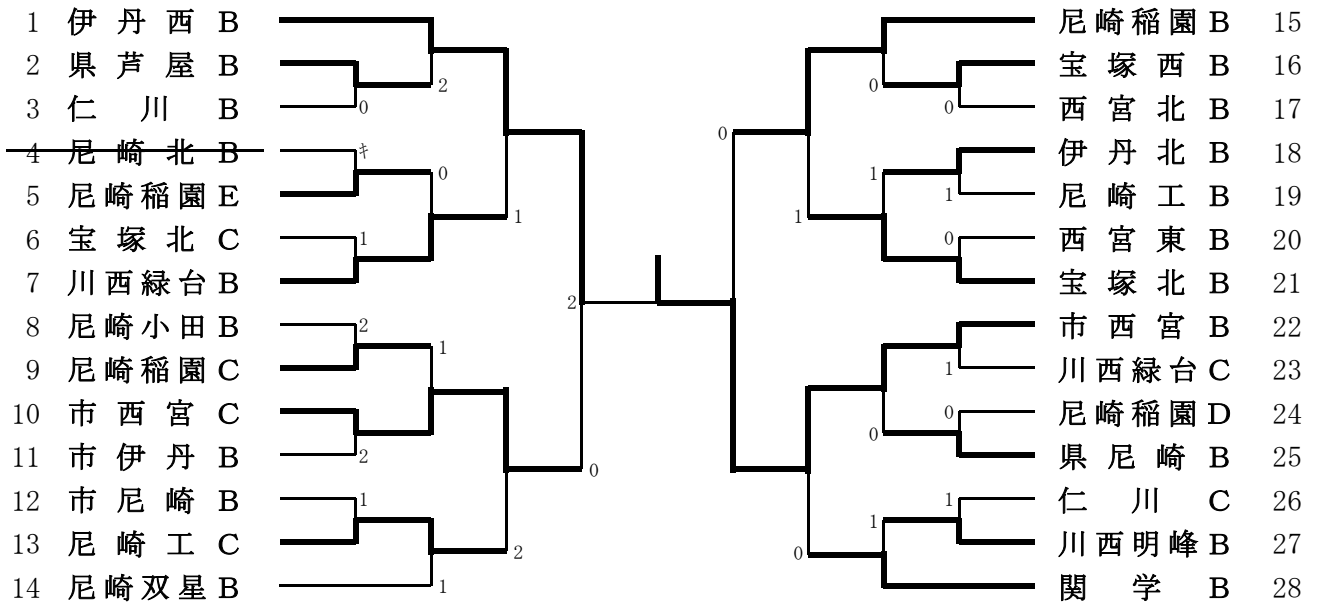

男子学校対抗B級

男子学校対抗B級のランキング表

第1位	市西宮 B
第2位	伊丹西 B
第3位	尼崎稲園 B
第3位	市西宮 C