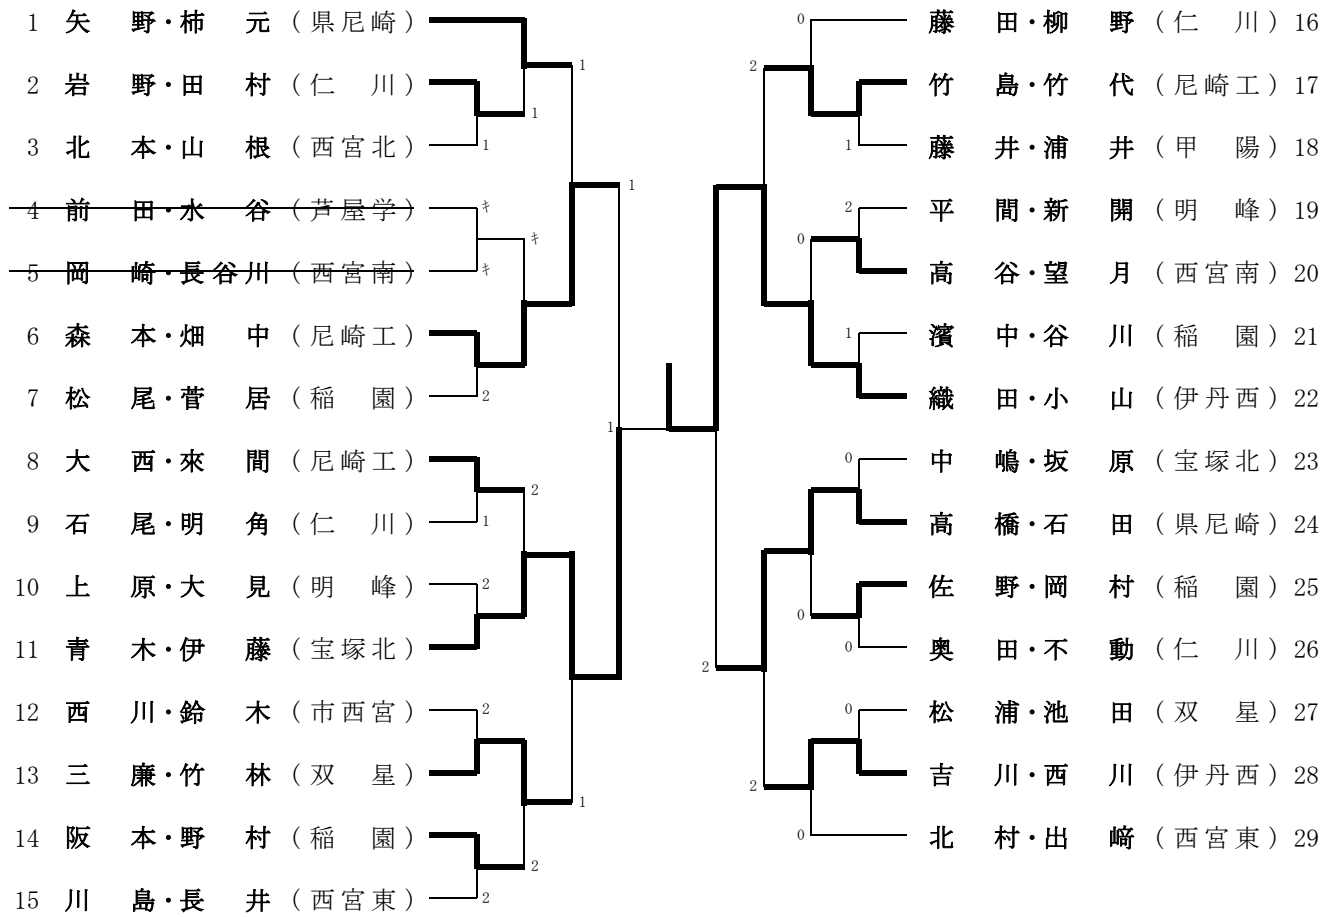

男子ダブルスB級

男子ダブルスB級のランキング表

第1位	織田・小山	伊丹西
第2位	青木・伊藤	宝塚北
第3位	高橋・石田	県尼崎
第3位	森本・畑中	尼崎工