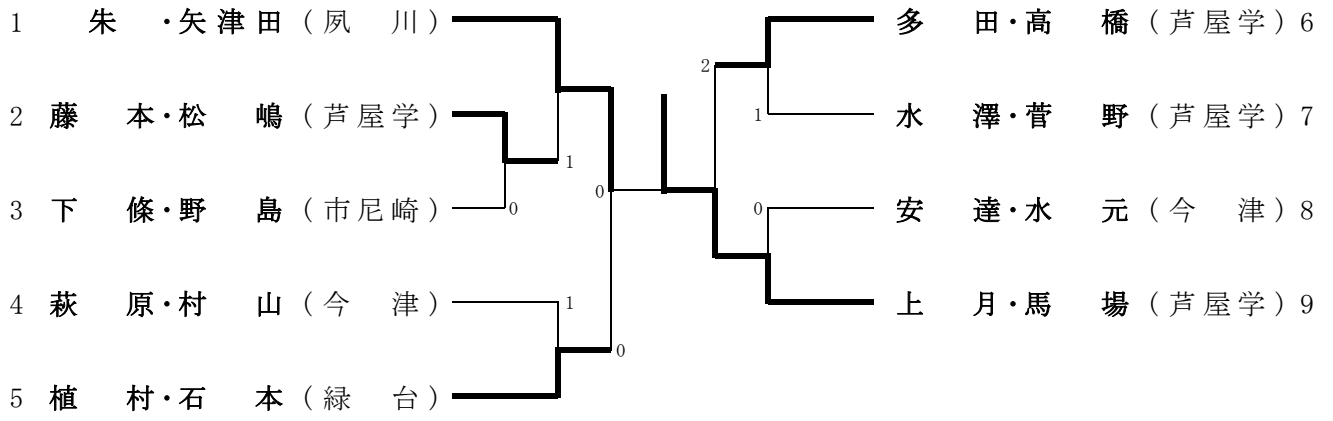

女子ダブルス

女子ダブルス（9位決定戦）

女子ダブルス・決勝トーナメント

女子ダブルス・決勝トーナメントのランキング表

第1位	上月・馬場	芦屋学	県大会出場
第2位	朱・矢津田	夙川	県大会出場
第3位	多田・高橋	芦屋学	県大会出場
第3位	植村・石本	緑台	県大会出場
第5位	安達・水元	今津	県大会出場
第5位	藤本・松嶋	芦屋学	県大会出場
第5位	水澤・菅野	芦屋学	県大会出場
第5位	萩原・村山	今津	県大会出場
第9位	下條・野島	市尼崎	県大会出場
第10位	上嶋・岡田	仁川	県大会出場
第10位	嘉村・鎌田	市西宮	県大会出場
第10位	則本(彩)・岡田	稲園	県大会出場
第10位	岡田・澤田	県芦屋	県大会出場
第14位	久保田・柴田	今津	県大会出場
第15位	浅尾・前山	双星	
第15位	村上・山口	尼崎北	
第15位	高田・藤田	県伊丹	
第15位	宮本・植田	宝塚北	
第15位	下西・永成	宝塚北	
第15位	佐藤・藤田	園田	
第15位	渋谷・田中	宝塚北	