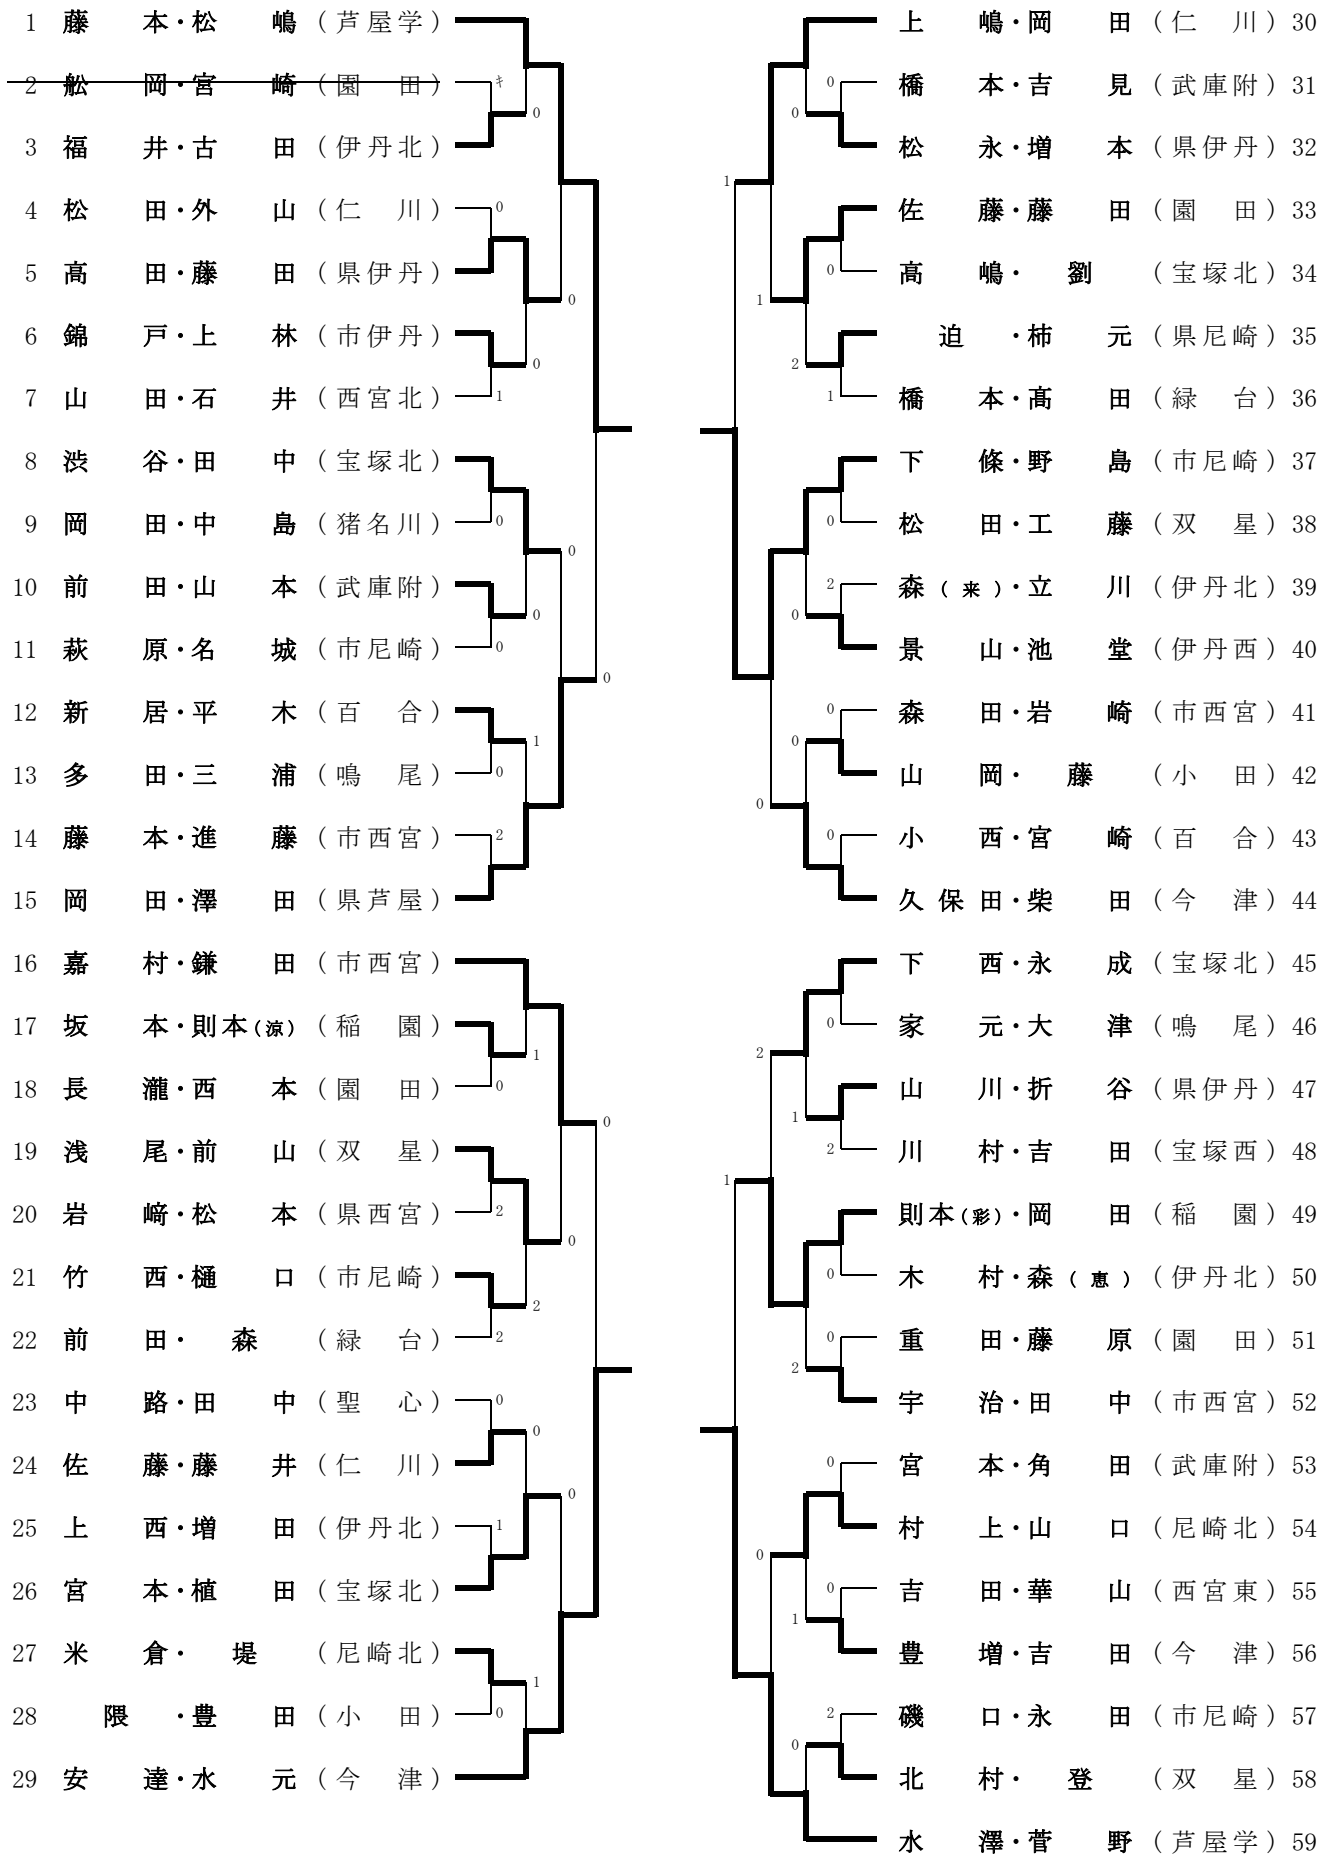

女子ダブルス

女子ダブルス（9位決定戦）

女子ダブルス・決勝トーナメント

女子ダブルス・決勝トーナメントのランキング表

第1位	上月・馬場	芦屋学	県大会出場
第2位	朱・矢津田	夙川	県大会出場
第3位	多田・高橋	芦屋学	県大会出場
第3位	植村・石本	緑台	県大会出場
第5位	安達・水元	今津	県大会出場
第5位	藤本・松嶋	芦屋学	県大会出場
第5位	水澤・菅野	芦屋学	県大会出場
第5位	萩原・村山	今津	県大会出場
第9位	下條・野島	市尼崎	県大会出場
第10位	上嶋・岡田	仁川	県大会出場
第10位	嘉村・鎌田	市西宮	県大会出場
第10位	則本(彩)・岡田	稲園	県大会出場
第10位	岡田・澤田	県芦屋	県大会出場
第14位	久保田・柴田	今津	県大会出場
第15位	浅尾・前山	双星	
第15位	村上・山口	尼崎北	
第15位	高田・藤田	県伊丹	
第15位	宮本・植田	宝塚北	
第15位	下西・永成	宝塚北	
第15位	佐藤・藤田	園田	
第15位	渋谷・田中	宝塚北	