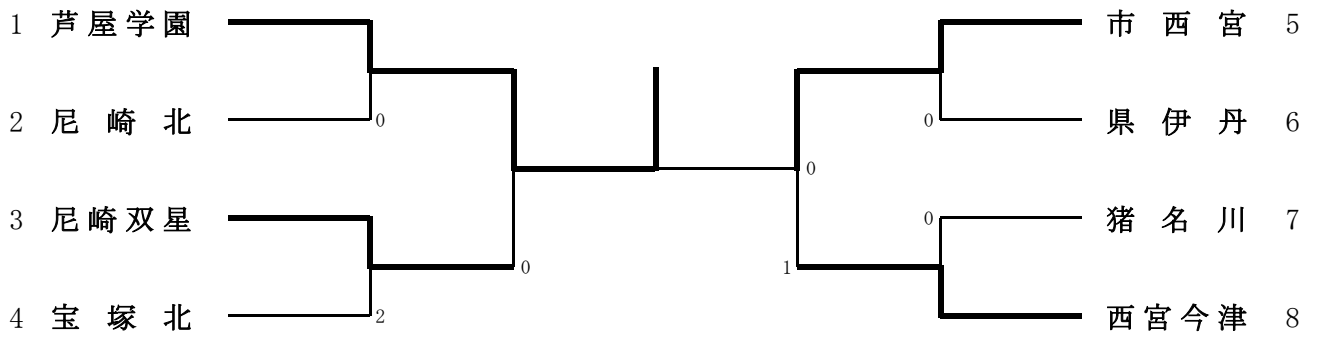

女子学校对抗

女子学校対抗（5～6位決定戦）

女子学校对抗（7位決定戦）

女子学校対抗・決勝トーナメント

女子学校対抗・決勝トーナメント（3位決定戦）

女子学校対抗のランキング表

第1位	芦屋学園	県大会出場
第2位	市西宮	県大会出場
第3位	西宮今津	県大会出場
第4位	尼崎双星	県大会出場
第5位	尼崎北	県大会出場
第5位	県伊丹	県大会出場
第5位	宝塚北	県大会出場
第5位	猪名川	県大会出場
第9位	市尼崎	県大会出場
第9位	仁川	県大会出場
第11位	伊丹北	県大会出場
第12位	鳴尾	