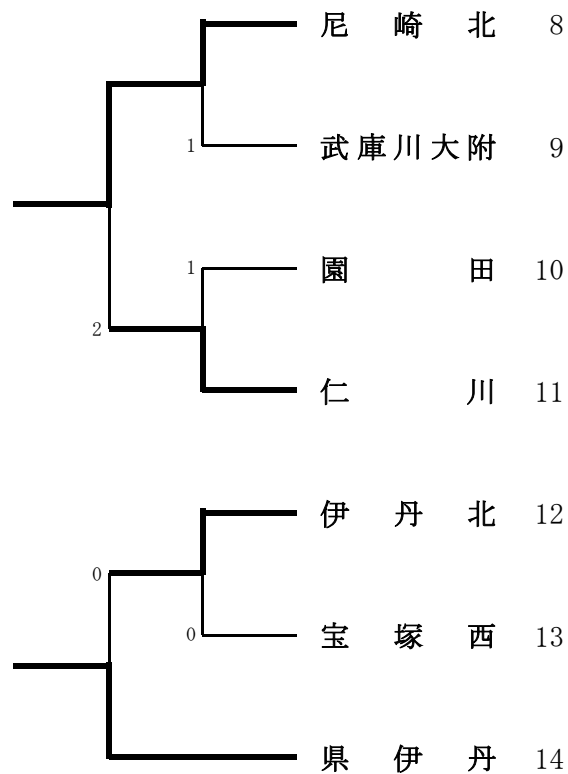

女子学校对抗

女子学校対抗（5～6位決定戦）

女子学校对抗（7位決定戦）

女子学校対抗・決勝トーナメント

女子学校対抗・決勝トーナメント（3位決定戦）

女子学校対抗のランキング表

第1位	芦屋学園	県大会出場
第2位	市西宮	県大会出場
第3位	西宮今津	県大会出場
第4位	尼崎双星	県大会出場
第5位	尼崎北	県大会出場
第5位	県伊丹	県大会出場
第5位	宝塚北	県大会出場
第5位	猪名川	県大会出場
第9位	市尼崎	県大会出場
第9位	仁川	県大会出場
第11位	伊丹北	県大会出場
第12位	鳴尾	