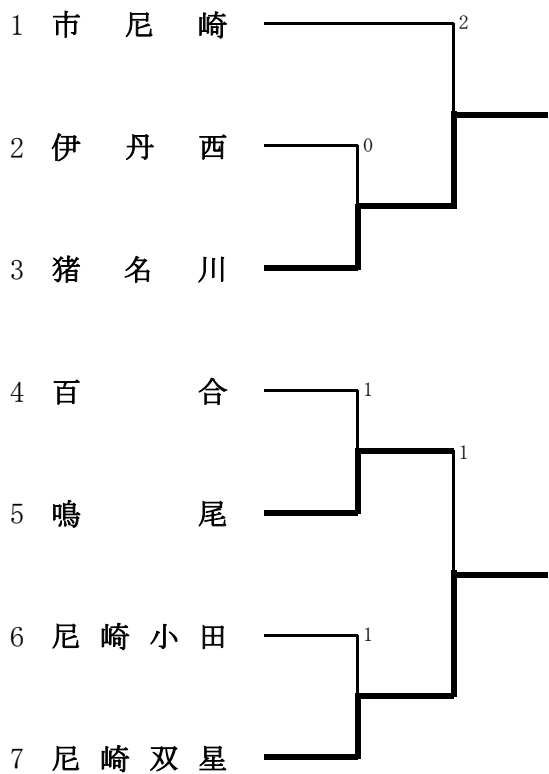

女子学校对抗

女子学校対抗（5～6位決定戦）

女子学校对抗（7位決定戦）

女子学校対抗・決勝トーナメント

女子学校対抗・決勝トーナメント（3位決定戦）

女子学校対抗のランキング表

第1位	芦屋学園	県大会出場
第2位	市西宮	県大会出場
第3位	西宮今津	県大会出場
第4位	尼崎双星	県大会出場
第5位	尼崎北	県大会出場
第5位	県伊丹	県大会出場
第5位	宝塚北	県大会出場
第5位	猪名川	県大会出場
第9位	市尼崎	県大会出場
第9位	仁川	県大会出場
第11位	伊丹北	県大会出場
第12位	鳴尾	