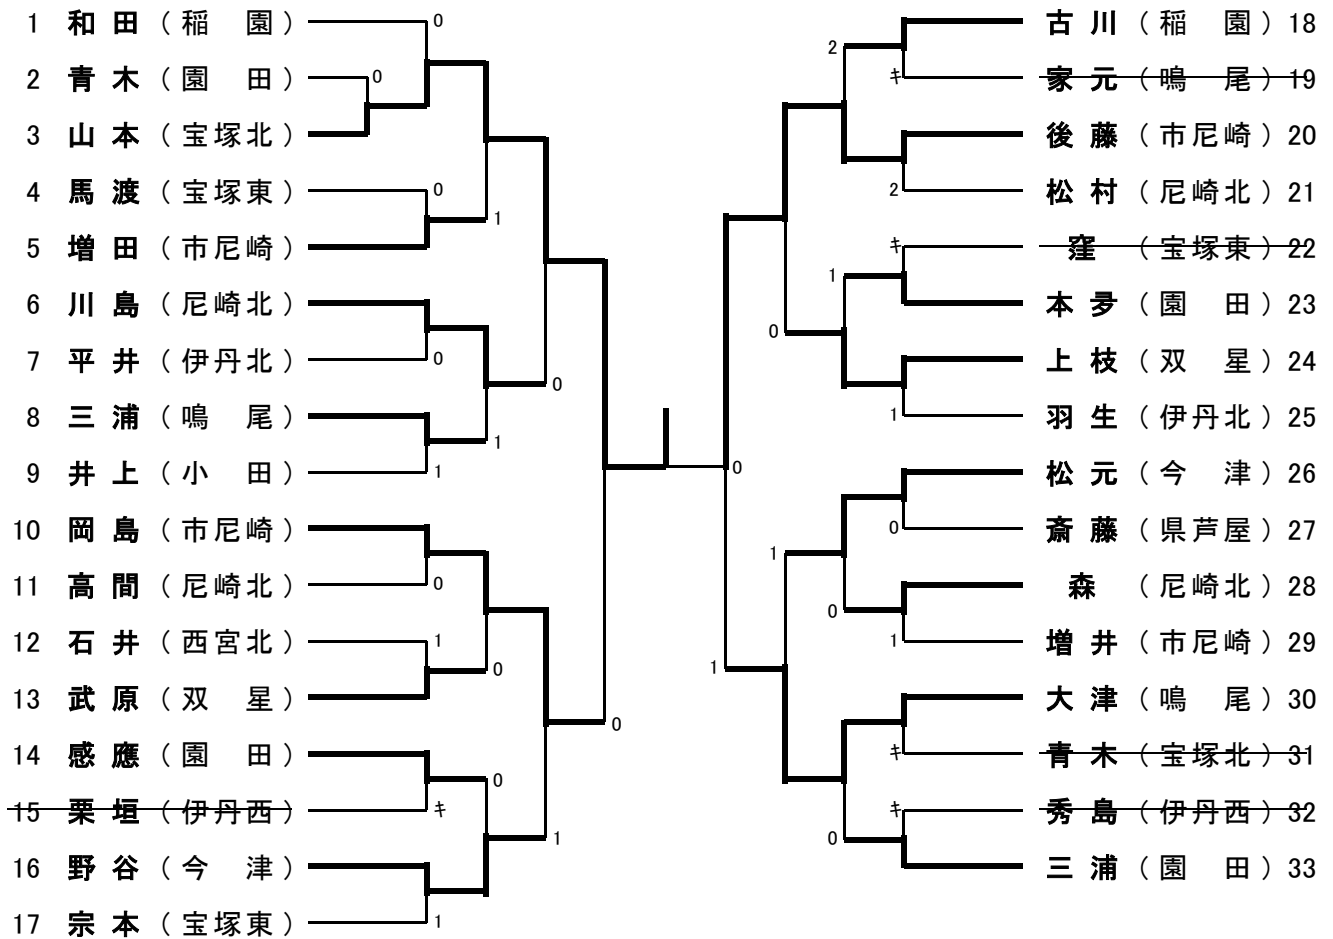

女子シングルスB級

女子シングルスB級のランキング表

第1位	山本	宝塚北
第2位	後藤	市尼崎
第3位	岡島	市尼崎
第3位	大津	鳴尾