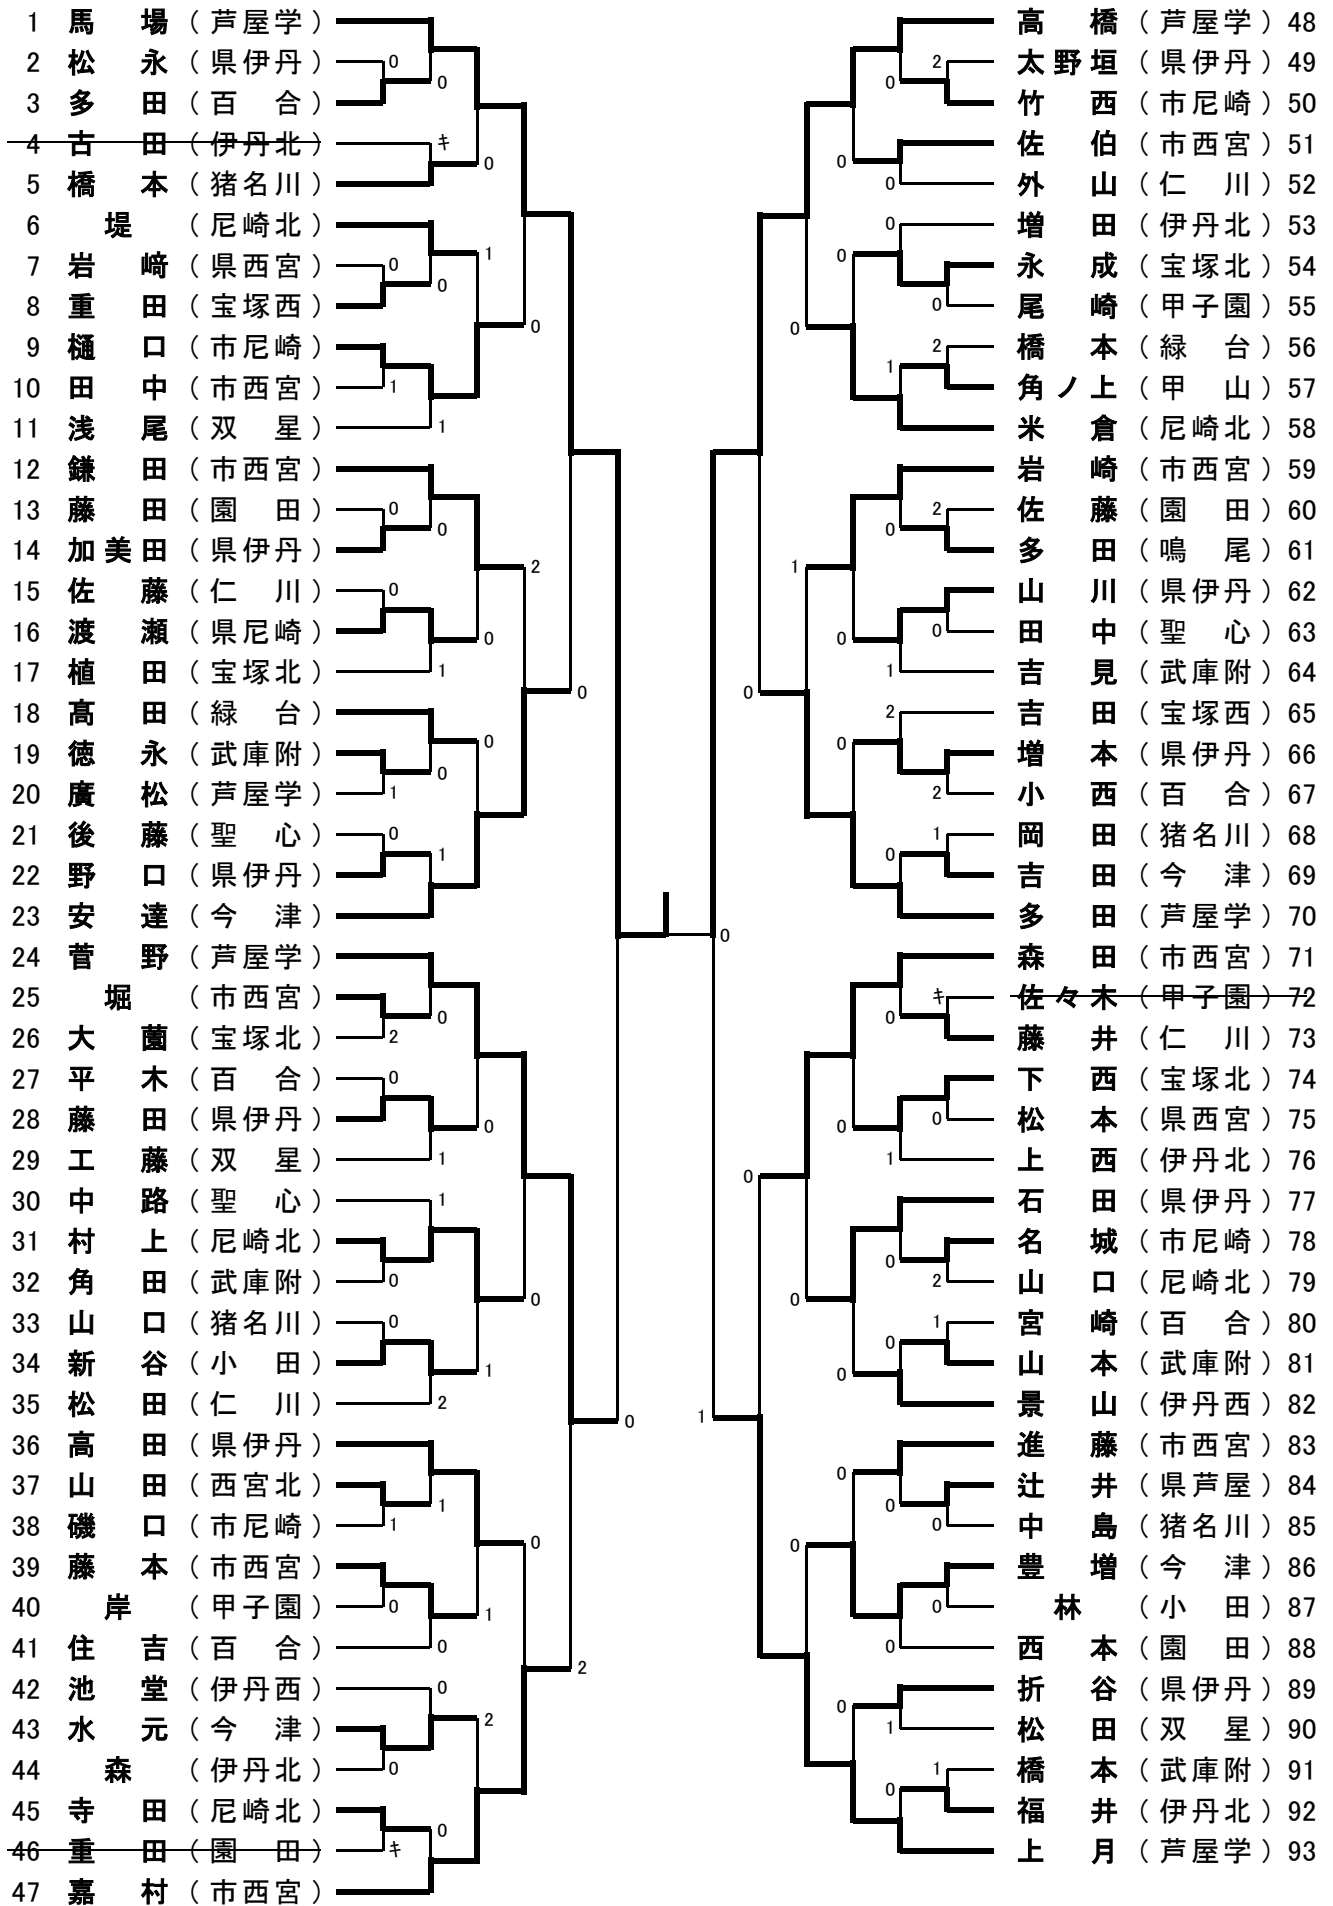

女子シングルスA級

女子シングルスA級のランキング表

第1位	馬場	芦屋学
第2位	高橋	芦屋学
第3位	菅野	芦屋学
第3位	上月	芦屋学
第5位	安達	今津
第5位	多田	芦屋学
第5位	嘉村	市西宮
第5位	森田	市西宮
第9位	樋口	市尼崎
第9位	米倉	尼崎北
第9位	村上	尼崎北
第9位	豊増	今津
第9位	鎌田	市西宮
第9位	岩崎	市西宮
第9位	高田	県伊丹
第9位	石田	県伊丹
第17位	橋本	猪名川
第17位	佐伯	市西宮
第17位	藤田	県伊丹
第17位	折谷	県伊丹
第17位	高田	緑台
第17位	増本	県伊丹
第17位	水元	今津
第17位	下西	宝塚北
第17位	堤	尼崎北
第17位	永成	宝塚北
第17位	新谷	小田
第17位	進藤	市西宮
第17位	渡瀬	県尼崎
第17位	山川	県伊丹
第17位	藤本	市西宮
第17位	景山	伊丹西