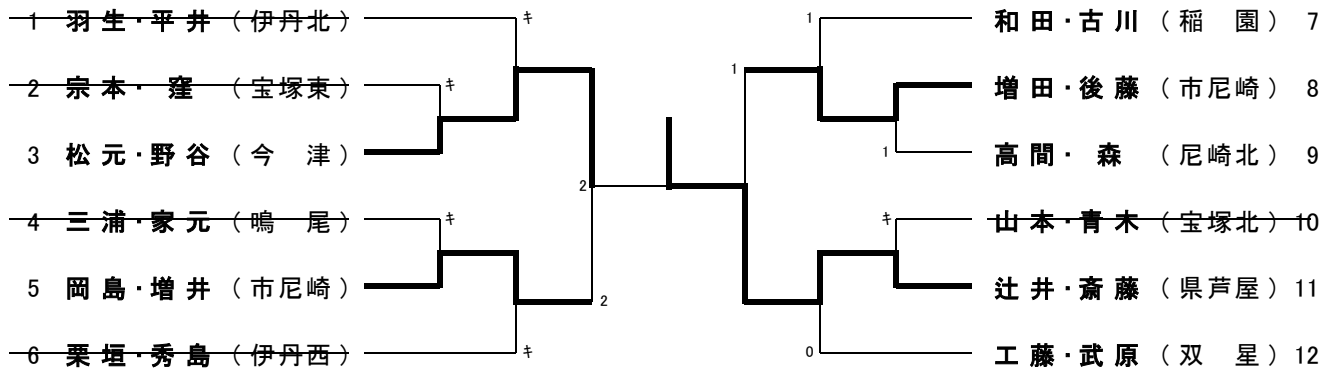

女子ダブルスB級

女子ダブルスB級のランキング表

第1位	辻井・斎藤	県芦屋
第2位	松元・野谷	今津