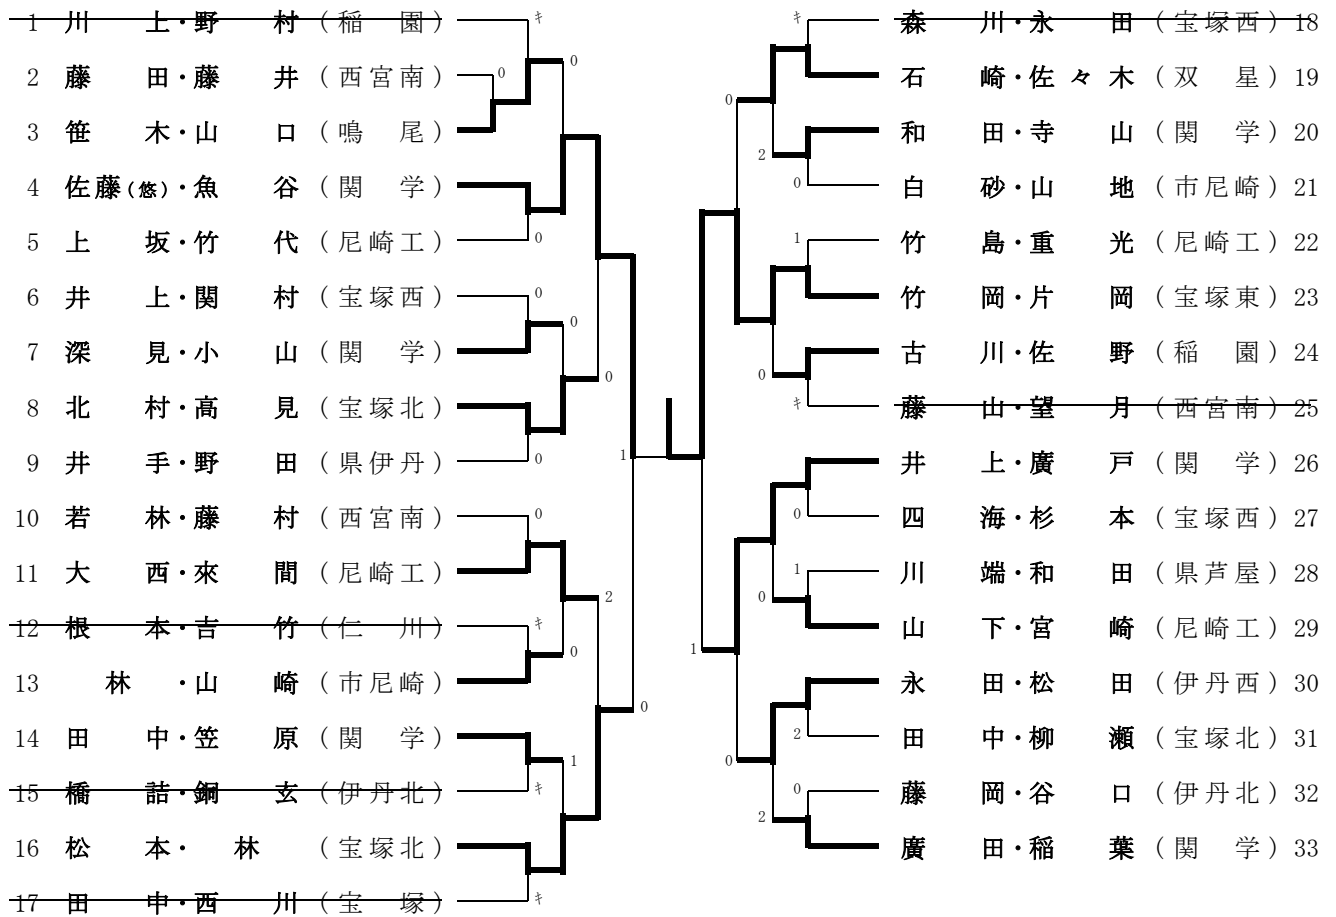

男子ダブルスB級

男子ダブルスB級のランキング表

第1位	竹岡・片岡	宝塚東
第2位	佐藤(悠)・魚谷	関学
第3位	井上・廣戸	関学
第3位	松本・林	宝塚北