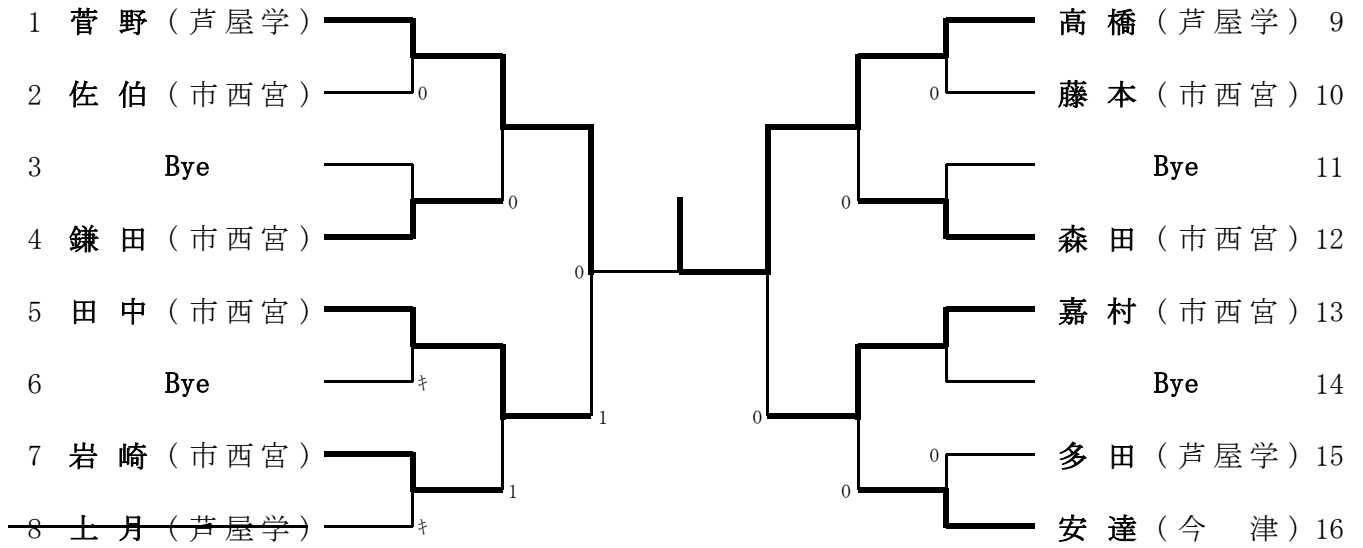

女子シングルスA級・決勝トーナメント

女子シングルスA級のランキング表

別枠	馬場	芦屋学
第1位	高橋	芦屋学
第2位	菅野	芦屋学
第3位	嘉村	市西宮
第3位	田中	市西宮
第5位	森田	市西宮
第5位	鎌田	市西宮
第5位	安達	今津
第5位	岩崎	市西宮
第9位	藤本	市西宮
第9位	佐伯	市西宮
第11位	藤田	県伊丹
第11位	竹西	市尼崎
第11位	樋口	市尼崎
第11位	堤	尼崎北
第11位	水元	今津
第11位	豊増	今津
第11位	石田	県伊丹
第11位	下西	宝塚北