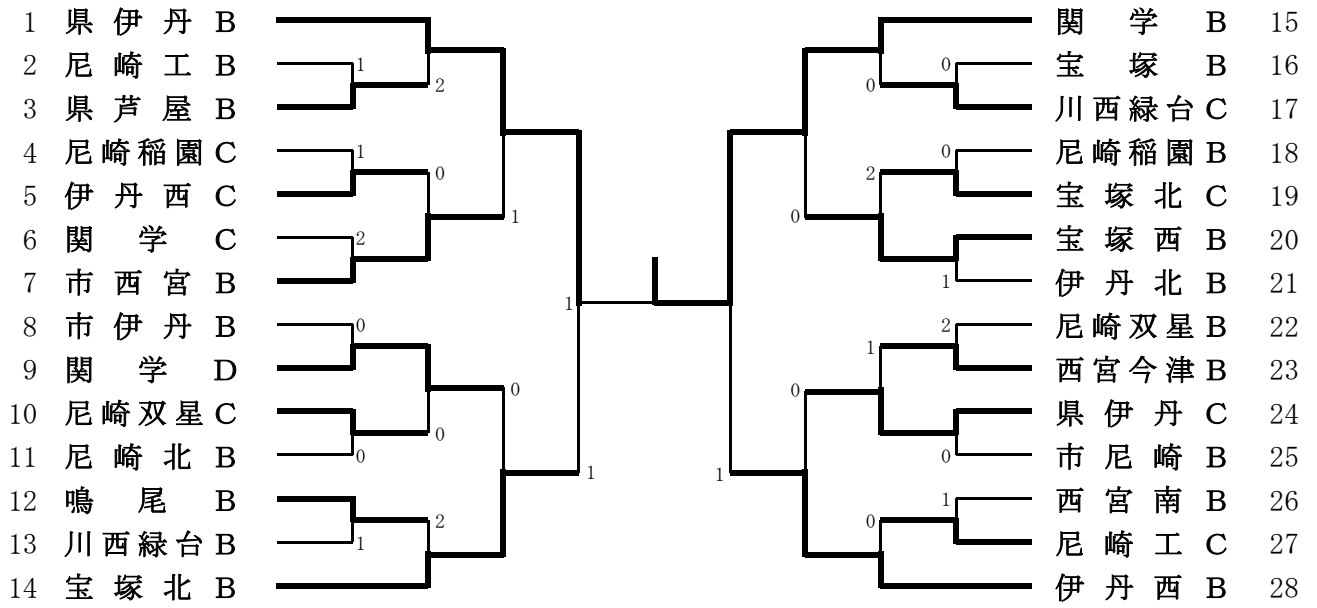

男子学校対抗B級

男子学校対抗B級のランキング表

第1位	関学B
第2位	県伊丹B
第3位	伊丹西B
第3位	宝塚北B