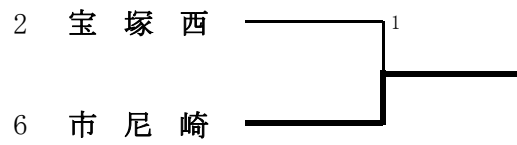

男子学校対抗A級

男子学校对抗A級（3位決定戦）

男子学校对抗A級（9～12位決定戦）

男子学校対抗A級のランキング表

別枠	報徳学園
第1位	県伊丹
第2位	芦屋学園
第3位	伊丹西
第3位	市西宮
第5位	宝塚北
第5位	尼崎小田
第5位	尼崎工
第5位	伊丹北
第9位	尼崎双星
第9位	市伊丹
第9位	市尼崎
第9位	甲南