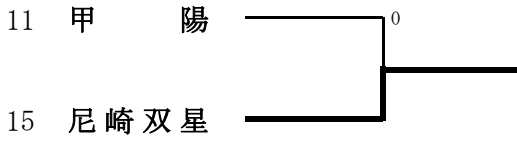

男子学校対抗A級

男子学校对抗A級（3位決定戦）

男子学校对抗A級（9～12位決定戦）

男子学校対抗A級のランキング表

別枠	報徳学園
第1位	県伊丹
第2位	芦屋学園
第3位	伊丹西
第3位	市西宮
第5位	宝塚北
第5位	尼崎小田
第5位	尼崎工
第5位	伊丹北
第9位	尼崎双星
第9位	市伊丹
第9位	市尼崎
第9位	甲南