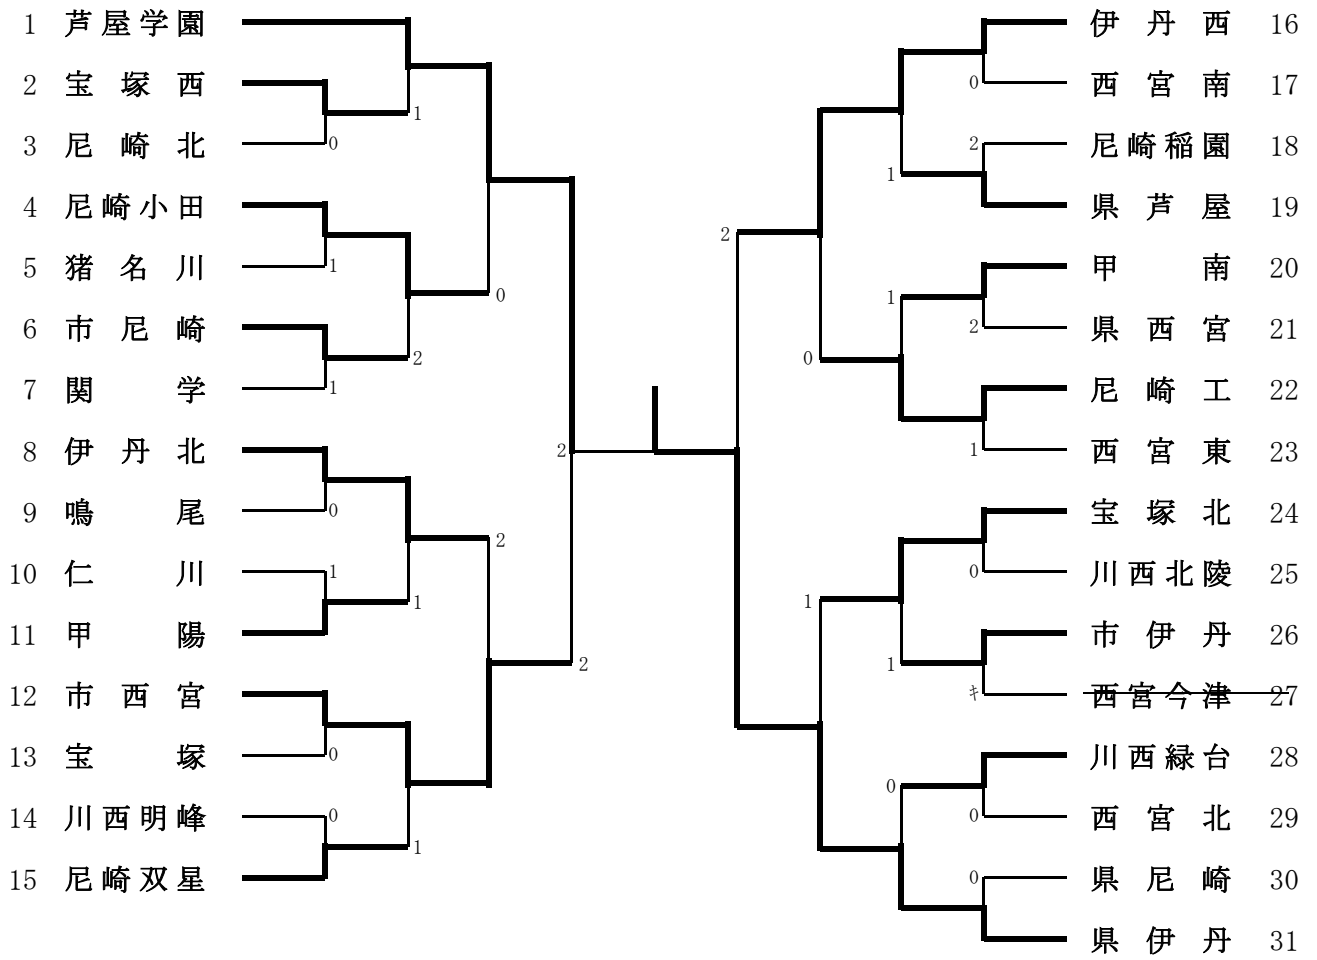

男子学校対抗A級

男子学校对抗A級（3位決定戦）

男子学校对抗A級（9～12位決定戦）

男子学校対抗A級のランキング表

別枠	報徳学園
第1位	県伊丹
第2位	芦屋学園
第3位	伊丹西
第3位	市西宮
第5位	宝塚北
第5位	尼崎小田
第5位	尼崎工
第5位	伊丹北
第9位	尼崎双星
第9位	市伊丹
第9位	市尼崎
第9位	甲南